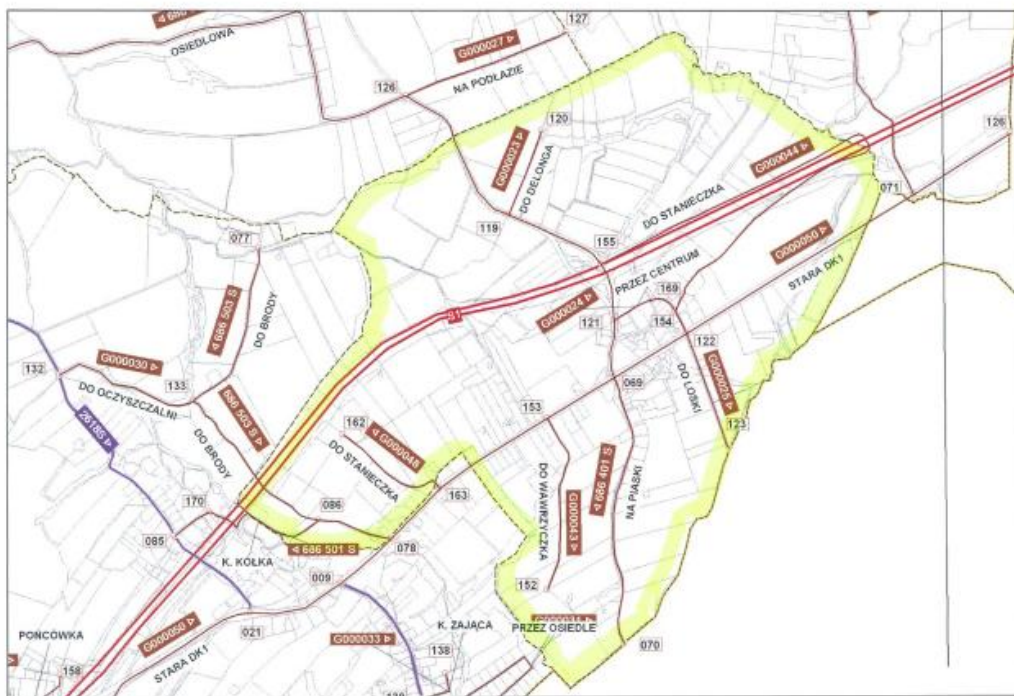

Nr okręgu wyborczego	Granice okręgu wyborczego	Liczba radnych wybieranych w okręgu wyborczym
1	Część sołectwa Dębowiec, ulice: Leśna, Majowa, Sadowa i Szkolna	1
2.	Część sołectwa Dębowiec, ulice: Katowicka, Osiedlowa i Polna	1
3.	Część sołectwa Dębowiec, ulice: Herstówki, Łęgowa, Rolnicza, Rzeczna, Skoczowska Spółdzielcza, Stroma i Wrzosowa.	1
4.	Część sołectwa Dębowiec, ulice: Cieszyńska, Dębowa, Lipowa i Słoneczna	1
5.	Część sołectwa Dębowiec, ulice: Ogrodowa, Rajska, Spokojna i Żniwna	1
6.	Sołectwo Kostkowice	1
7.	Część sołectwa Simoradz, ulice: Osiedle, Sportowa, Górna, Kasztanowa i Dworkowa	1
8.	Część sołectwa Simoradz, ulice: Długa, Kręta, Kwiatowa i Uroczą	1
9.	Część sołectwa Simoradz, ulice: Główna, Dębina, Zacisze, Myśliwska, Krajobrazowa, Rolna, Sienna, Pszenna, Turystyczna i Podlesie	1
10.	Część sołectwa Iskrzyczyn, ulice: Mirów, Łagodna, Okrężna, Źródłana, Cytrynowa, Golina, Stroma i Wiejska	1
11.	Część sołectwa Iskrzyczyn, ulice: Bielska, Sosnowa, Laskowa, Halna, Wąska, Przedszkolna, Tarnawa i Ładna	1
12.	Część sołectwa Ogrodzona, ulice: Centralna, Przemysłowa, Radosna, Wiosenna, Piękna i Nad Knajką	1
13.	Część sołectwa Ogrodzona, ulice: Bażanowicka, Potoczki, Zielona, Dojazdowa, Jabłonna, Jastrzębia, Kościelna, Łączna, Olchowa, Orzechowa, Pod Kamieńcem, Rodzinna, Wiedeńska, Zaciszna, Wielodroga i Pod Chełmem	1
14.	Sołectwo Gumna	1
15.	Sołectwo Łączka	1

Sołectwo Kostkowice

 - granica okręgu wyborczego nr 6

Sołectwo Simoradz

-  - granice okręgu wyborczego nr 7
-  - granice okręgu wyborczego nr 8
-  - granice okręgu wyborczego nr 9

Sołectwo Iskrzyczyn

- granice okręgu wyborczego nr 10

- granice okręgu wyborczego nr 11

Sołectwo Gumna – okręg wyborczy nr 14

 - granica okręgu wyborczego nr 14

Sołectwo Łączka – okręg wyborczy nr 15

 - granica okręgu wyborczego nr 15