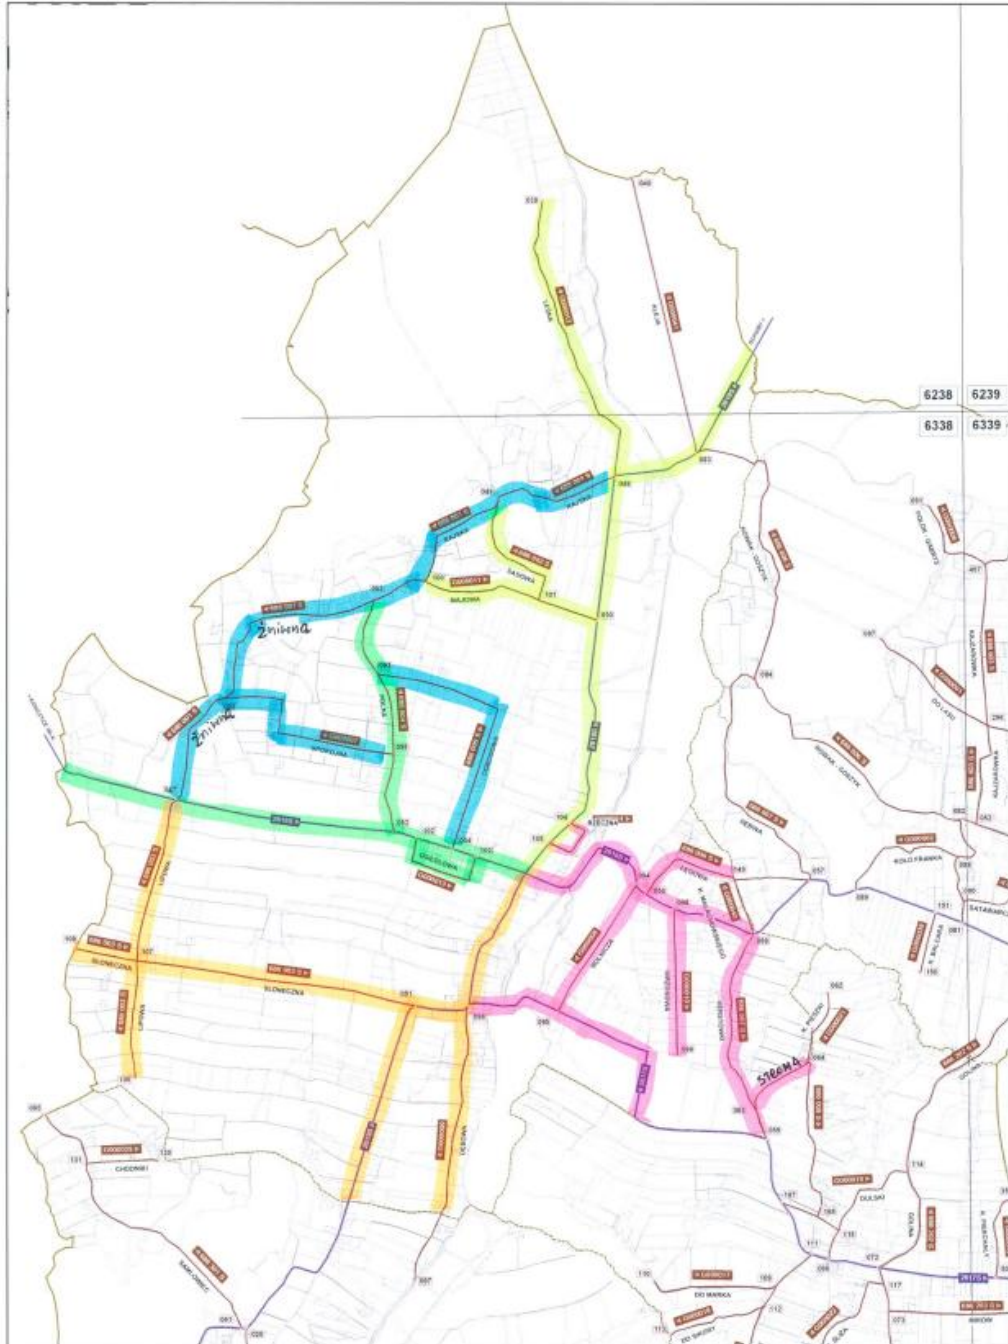

Załącznik Nr 1 do Uchwały Nr 187/XXIV/2016

Rady Gminy Dębowiec

z dnia 27 grudnia 2016 r.

**Numery i granice stałych okręgów wyborczych
oraz liczba radnych wybieranych w każdym okręgu wyborczym
w Gminie Dębowiec**

Nr okręgu wyborczego	Granice okręgu wyborczego	Liczba radnych wybieranych w okręgu wyborczym
1	Część sołectwa Dębowiec, ulice: Leśna, Majowa, Sadowa i Szkolna	1
2.	Część sołectwa Dębowiec, ulice: Katowicka, Osiedlowa i Polna	1
3.	Część sołectwa Dębowiec, ulice: Herstówki, Łęgowa, Rolnicza, Rzeczna, Skoczowska Spółdzielcza, Stroma i Wrzosowa.	1
4.	Część sołectwa Dębowiec, ulice: Cieszyńska, Dębowa, Lipowa i Słoneczna	1
5.	Część sołectwa Dębowiec, ulice: Ogrodowa, Rajska, Spokojna i Żniwna	1
6.	Sołectwo Kostkowice	1
7.	Część sołectwa Simoradz, ulice: Osiedle, Sportowa, Górna, Kasztanowa i Dworkowa	1
8.	Część sołectwa Simoradz, ulice: Długa, Kręta, Kwiatowa i Uroczą	1
9.	Część sołectwa Simoradz, ulice: Główna, Dębina, Zacisze, Myśliwska, Krajobrazowa, Rolna, Sienna, Pszenna, Turystyczna i Podlesie	1
10.	Część sołectwa Iskrzyczyn, ulice: Mirów, Łagodna, Okrężna, Źródłana, Cytrynowa, Golina, Stroma i Wiejska	1
11.	Część sołectwa Iskrzyczyn, ulice: Bielska, Sosnowa, Laskowa, Halna, Wąska, Przedszkolna, Tarnawa i Ładna	1
12.	Część sołectwa Ogrodzona, ulice: Centralna, Przemysłowa, Radosna, Wiosenna, Piękna i Nad Knajką	1
13.	Część sołectwa Ogrodzona, ulice: Bażanowicka, Potoczki, Zielona, Dojazdowa, Jabłonna, Jastrzębia, Kościelna, Łączna, Olchowa, Orzechowa, Pod Kamieńcem, Rodzinna, Wiedeńska, Zaciszna, Wielodroga i Pod Chełmem	1
14.	Sołectwo Gumna	1
15.	Sołectwo Łączka	1

Załącznik Nr 2
do Uchwały Nr 187/XXIV/2016
Rady Gminy Dębowiec
z dnia 27 grudnia 2016 r.

Sołectwo Dębowiec

- granica okręgu wyborczego nr 1
- granica okręgu wyborczego nr 2
- granica okręgu wyborczego nr 3
- granica okręgu wyborczego nr 4
- granica okręgu wyborczego nr 5