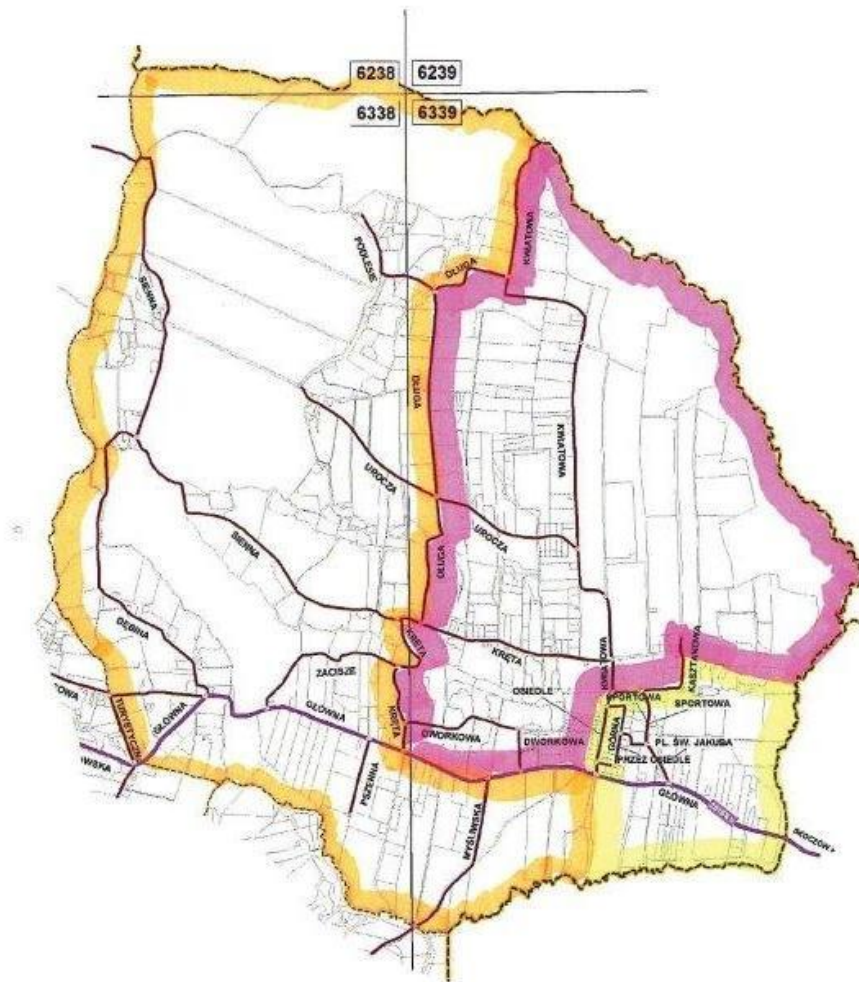

Nr okręgu wyborczego	Granice okręgu wyborczego	Liczba radnych wybieranych w okręgu wyborczym
1	Część sołectwa Dębowiec, ulice: Leśna, Majowa, Sadowa i Szkolna	1
2.	Część sołectwa Dębowiec, ulice: Katowicka, Osiedlowa i Polna	1
3.	Część sołectwa Dębowiec, ulice: Herstówki, Łęgowa, Rolnicza, Rzeczna, Skoczowska Spółdzielcza, Stroma i Wrzosowa.	1
4.	Część sołectwa Dębowiec, ulice: Cieszyńska, Dębowa, Lipowa i Słoneczna	1
5.	Część sołectwa Dębowiec, ulice: Ogrodowa, Rajska, Spokojna i Żniwna	1
6.	Sołectwo Kostkowice	1
7.	Część sołectwa Simoradz, ulice: Osiedle, Sportowa, Górna, Kasztanowa i Dworkowa	1
8.	Część sołectwa Simoradz, ulice: Długa, Kręta, Kwiatowa i Uroczą	1
9.	Część sołectwa Simoradz, ulice: Główna, Dębina, Zacisze, Myśliwska, Krajobrazowa, Rolna, Sienna, Pszenna, Turystyczna i Podlesie	1
10.	Część sołectwa Iskrzyczyn, ulice: Mirów, Łagodna, Okrężna, Źródłana, Cytrynowa, Golina, Stroma i Wiejska	1
11.	Część sołectwa Iskrzyczyn, ulice: Bielska, Sosnowa, Laskowa, Halna, Wąska, Przedszkolna, Tarnawa i Ładna	1
12.	Część sołectwa Ogrodzona, ulice: Centralna, Przemysłowa, Radosna, Wiosenna, Piękna i Nad Knajką	1
13.	Część sołectwa Ogrodzona, ulice: Bażanowicka, Potoczki, Zielona, Dojazdowa, Jabłonna, Jastrzębia, Kościelna, Łączna, Olchowa, Orzechowa, Pod Kamieńcem, Rodzinna, Wiedeńska, Zaciszna, Wielodroga i Pod Chełmem	1
14.	Sołectwo Gumna	1
15.	Sołectwo Łączka	1

Załącznik Nr 2  
do Uchwały Nr 187/XXIV/2016  
Rady Gminy Dębowiec  
z dnia 27 grudnia 2016 r.

Sołectwo Dębowiec

-  - granica okręgu wyborczego nr 1
-  - granica okręgu wyborczego nr 2
-  - granica okręgu wyborczego nr 3
-  - granica okręgu wyborczego nr 4
-  - granica okręgu wyborczego nr 5

Sołectwo Kostkowice

 - granica okręgu wyborczego nr 6

Sołectwo Simoradz

-  - granice okręgu wyborczego nr 7
-  - granice okręgu wyborczego nr 8
-  - granice okręgu wyborczego nr 9

Sołectwo Iskrzyczyn

- granice okręgu wyborczego nr 10