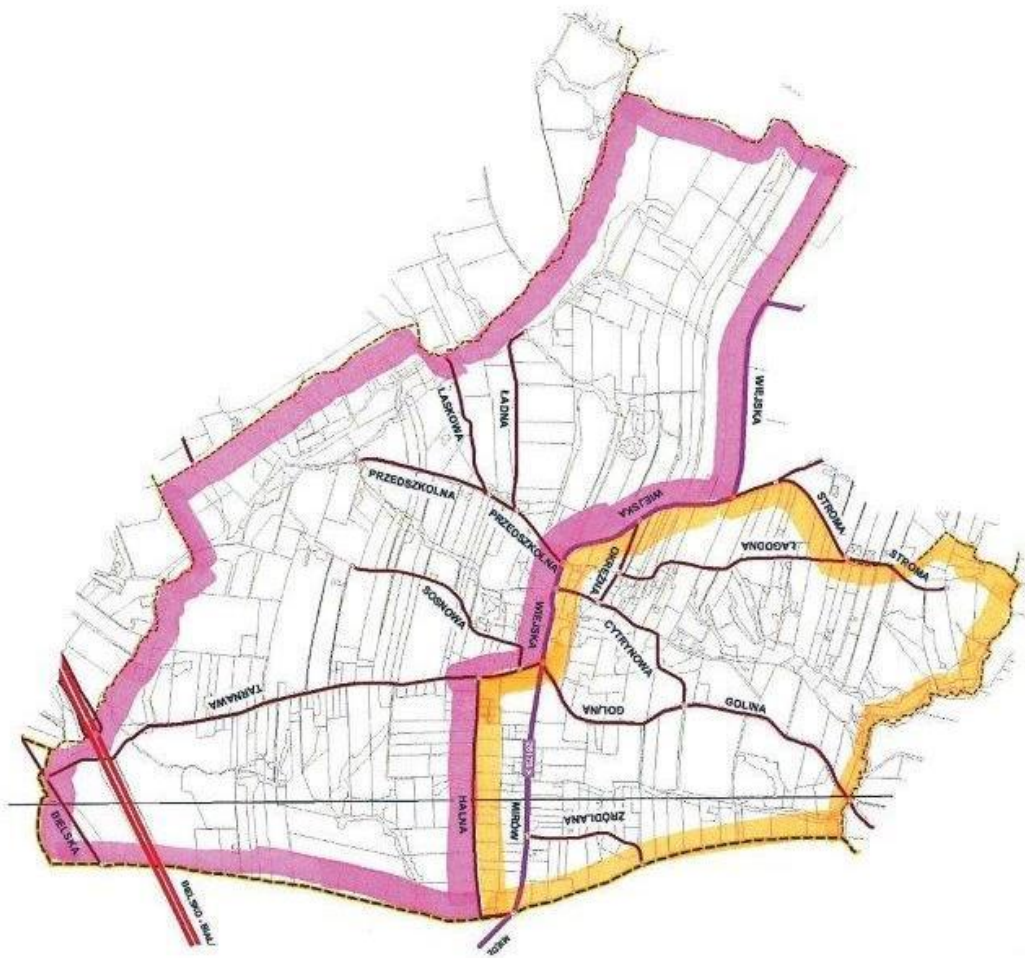

Nr okręgu wyborczego	Granice okręgu wyborczego	Liczba radnych wybieranych w okręgu wyborczym
1	Część sołectwa Dębowiec, ulice: Leśna, Majowa, Sadowa i Szkolna	1
2.	Część sołectwa Dębowiec, ulice: Katowicka, Osiedlowa i Polna	1
3.	Część sołectwa Dębowiec, ulice: Herstówki, Łęgowa, Rolnicza, Rzeczna, Skoczowska Spółdzielcza, Stroma i Wrzosowa.	1
4.	Część sołectwa Dębowiec, ulice: Cieszyńska, Dębowa, Lipowa i Słoneczna	1
5.	Część sołectwa Dębowiec, ulice: Ogrodowa, Rajska, Spokojna i Żniwna	1
6.	Sołectwo Kostkowice	1
7.	Część sołectwa Simoradz, ulice: Osiedle, Sportowa, Górna, Kasztanowa i Dworkowa	1
8.	Część sołectwa Simoradz, ulice: Długa, Kręta, Kwiatowa i Uroczą	1
9.	Część sołectwa Simoradz, ulice: Główna, Dębina, Zacisze, Myśliwska, Krajobrazowa, Rolna, Sienna, Pszenna, Turystyczna i Podlesie	1
10.	Część sołectwa Iskrzyczyn, ulice: Mirów, Łagodna, Okrężna, Źródłana, Cytrynowa, Golina, Stroma i Wiejska	1
11.	Część sołectwa Iskrzyczyn, ulice: Bielska, Sosnowa, Laskowa, Halna, Wąska, Przedszkolna, Tarnawa i Ładna	1
12.	Część sołectwa Ogrodzona, ulice: Centralna, Przemysłowa, Radosna, Wiosenna, Piękna i Nad Knajką	1
13.	Część sołectwa Ogrodzona, ulice: Bażanowicka, Potoczki, Zielona, Dojazdowa, Jabłonna, Jastrzębia, Kościelna, Łączna, Olchowa, Orzechowa, Pod Kamieńcem, Rodzinna, Wiedeńska, Zaciszna, Wielodroga i Pod Chełmem	1
14.	Sołectwo Gumna	1
15.	Sołectwo Łączka	1

Sołectwo Kostkowice

 - granica okręgu wyborczego nr 6

Sołectwo Simoradz

-  - granice okręgu wyborczego nr 7
-  - granice okręgu wyborczego nr 8
-  - granice okręgu wyborczego nr 9

Sołectwo Iskrzyczyn

- granice okręgu wyborczego nr 10

- granice okręgu wyborczego nr 11

Sołectwo Gumna – okręg wyborczy nr 14

 - granica okręgu wyborczego nr 14

Sołectwo Łączka – okręg wyborczy nr 15

 - granica okręgu wyborczego nr 15