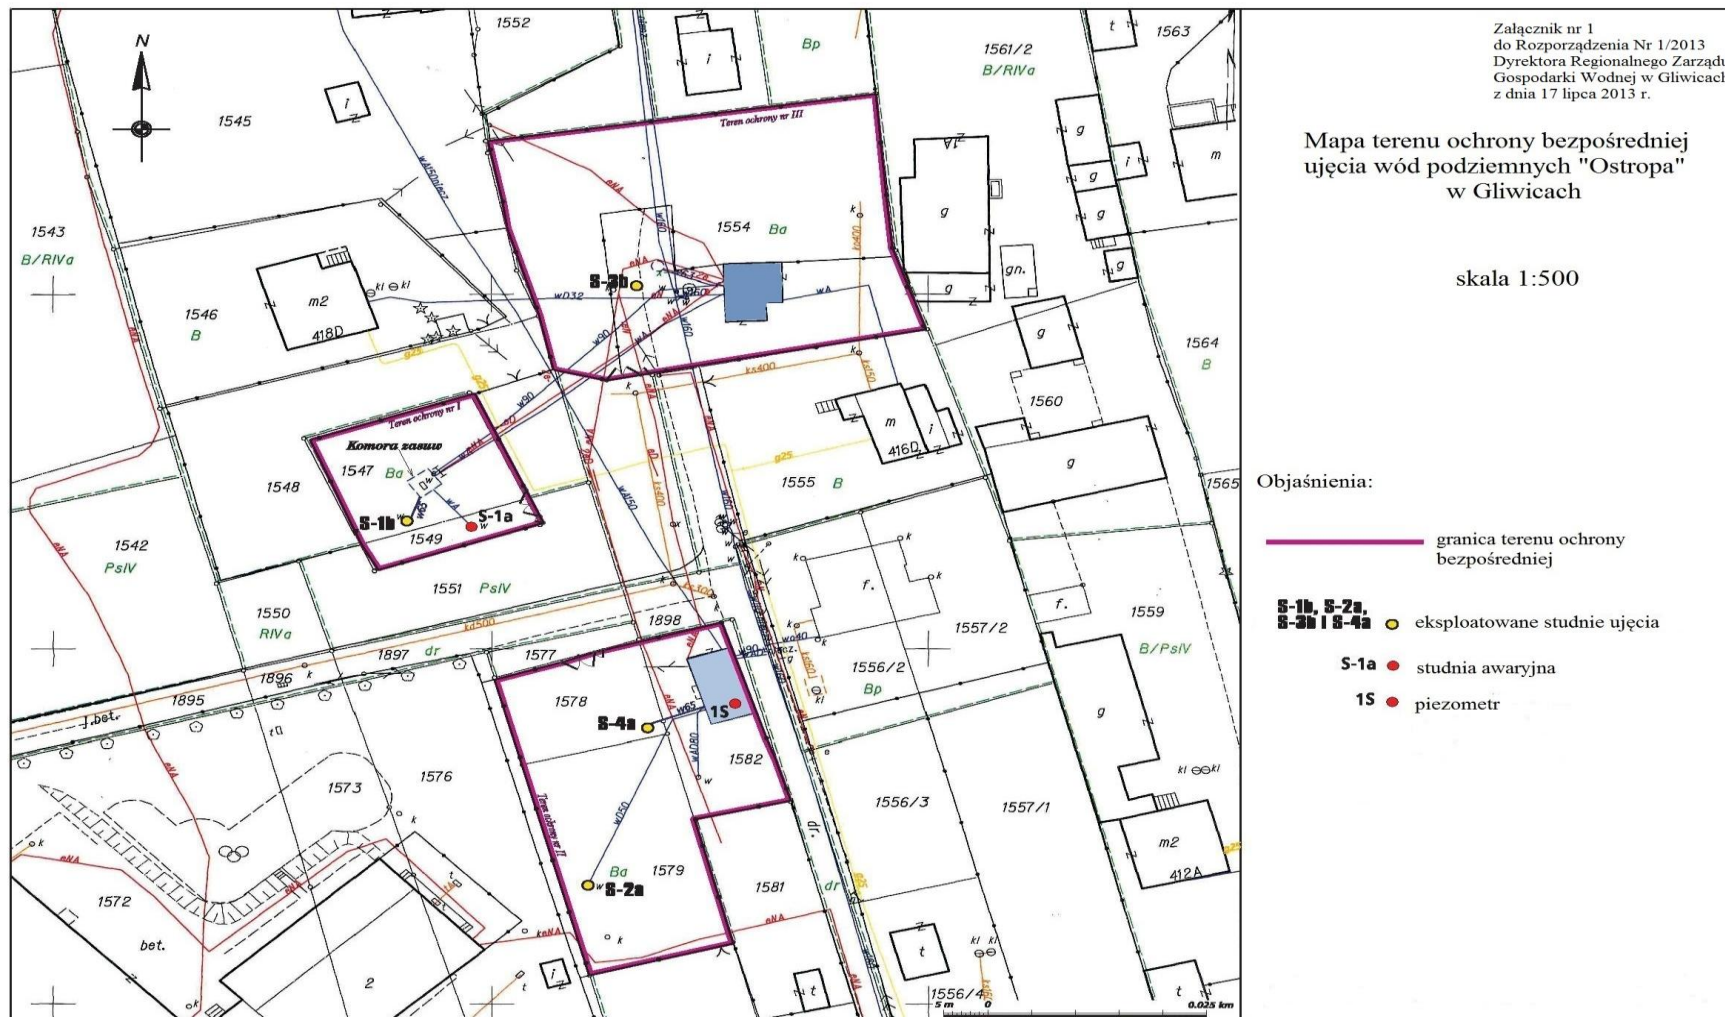

Załącznik Nr 2 do Rozporządzenia Nr 1/2013
Dyrektora Regionalnego Zarządu Gospodarki Wodnej
w Gliwicach z dnia 17 lipca 2013 r.

**Wykaz działek geodezyjnych znajdujących się w obrębie terenu ochrony pośredniej strefy ochronnej
ujęcia wód podziemnych "Ostropa " w Gliwicach.**

<i>Lp.</i>	<i>Jednostka ewidencyjna</i>	<i>Obręb ewidencyjny</i>	<i>Działka ewidencyjna</i>
1	Gliwice	Ostropa Południe [nr 0040]	73 - część
2	Gliwice	Ostropa Południe [nr 0040]	74 - część
3	Gliwice	Ostropa Południe [nr 0040]	75 - część
4	Gliwice	Ostropa Południe [nr 0040]	76 - część
5	Gliwice	Ostropa Południe [nr 0040]	77 - część
6	Gliwice	Ostropa Południe [nr 0040]	78
7	Gliwice	Ostropa Południe [nr 0040]	79
8	Gliwice	Ostropa Południe [nr 0040]	80
9	Gliwice	Ostropa Południe [nr 0040]	81
10	Gliwice	Ostropa Południe [nr 0040]	82
11	Gliwice	Ostropa Południe [nr 0040]	83
12	Gliwice	Ostropa Południe [nr 0040]	84
13	Gliwice	Ostropa Południe [nr 0040]	85
14	Gliwice	Ostropa Południe [nr 0040]	86
15	Gliwice	Ostropa Południe [nr 0040]	87 - część
16	Gliwice	Ostropa Południe [nr 0040]	88- część
17	Gliwice	Ostropa Południe [nr 0040]	89- część
18	Gliwice	Ostropa Południe [nr 0040]	90
19	Gliwice	Ostropa Południe [nr 0040]	91
20	Gliwice	Ostropa Południe [nr 0040]	92
21	Gliwice	Ostropa Południe [nr 0040]	93
22	Gliwice	Ostropa Południe [nr 0040]	94
23	Gliwice	Ostropa Południe [nr 0040]	95
24	Gliwice	Ostropa Południe [nr 0040]	96
25	Gliwice	Ostropa Południe [nr 0040]	97
26	Gliwice	Ostropa Południe [nr 0040]	98
27	Gliwice	Ostropa Południe [nr 0040]	99
28	Gliwice	Ostropa Południe [nr 0040]	100
29	Gliwice	Ostropa Południe [nr 0040]	101
30	Gliwice	Ostropa Południe [nr 0040]	102 - część
31	Gliwice	Ostropa Południe [nr 0040]	103 - część
32	Gliwice	Ostropa Południe [nr 0040]	104
33	Gliwice	Ostropa Południe [nr 0040]	105
34	Gliwice	Ostropa Południe [nr 0040]	106