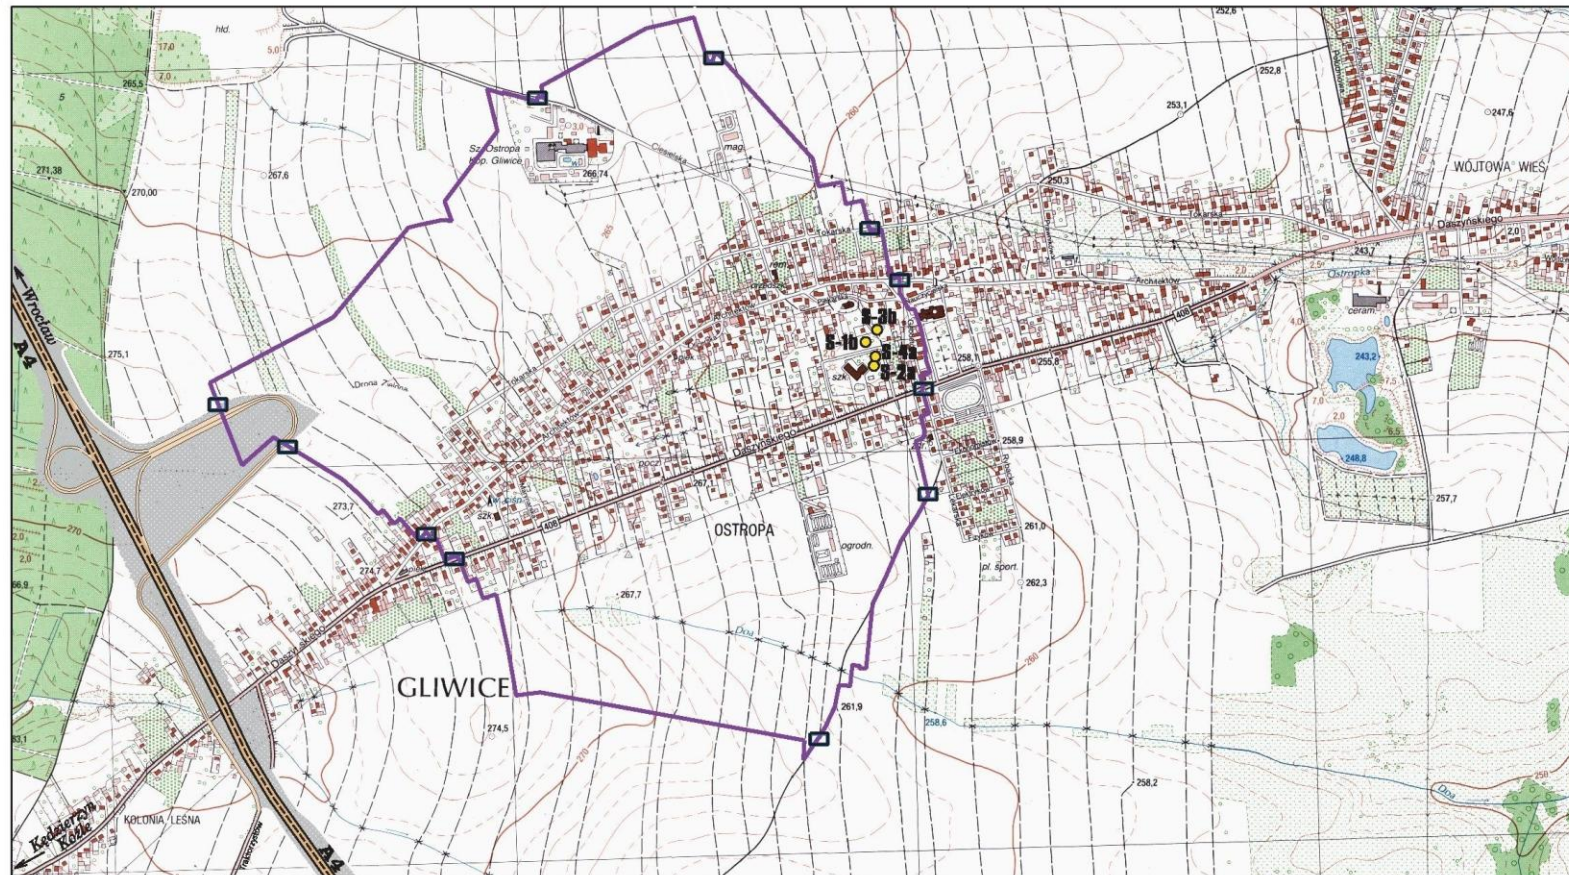

Mapa terenu ochrony pośredniej ujęcia wód podziemnych "Ostropa" w Gliwicach

Objaśnienia:

S-1b, S-2a, S-3b, S-4a   ●   eksploatowane studnie ujęcia

—   granica terenu ochrony pośredniej ujęcia

□   tablica informacyjna o strefie ochronnej