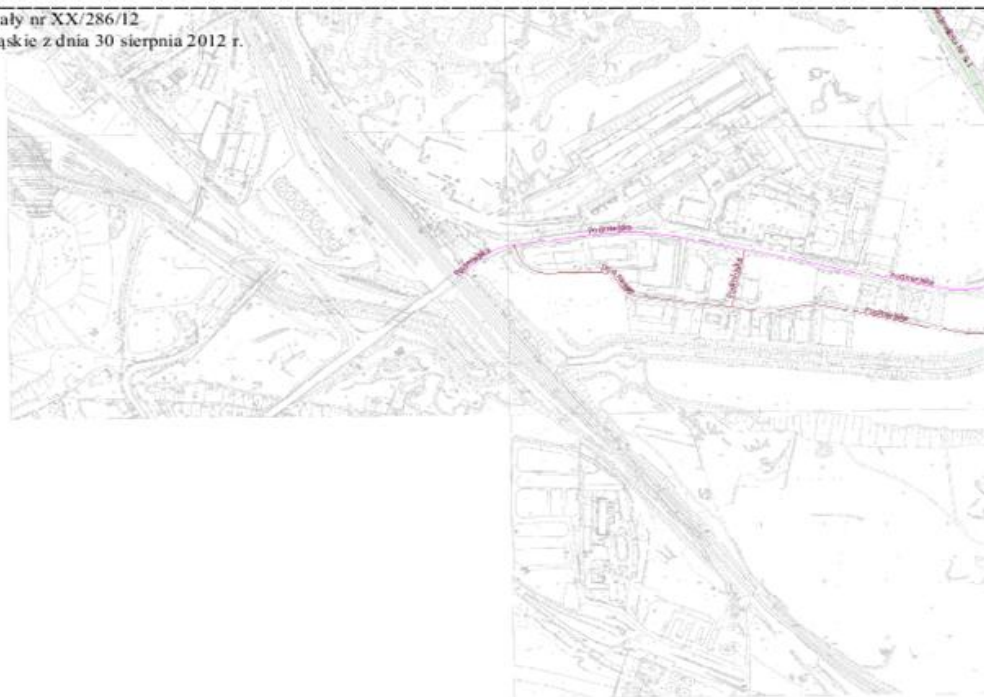

Załącznik nr 2 do Uchwały nr XX/286/12
Rady Miasta Piekary Śląskie z dnia 30 sierpnia 2012 r.