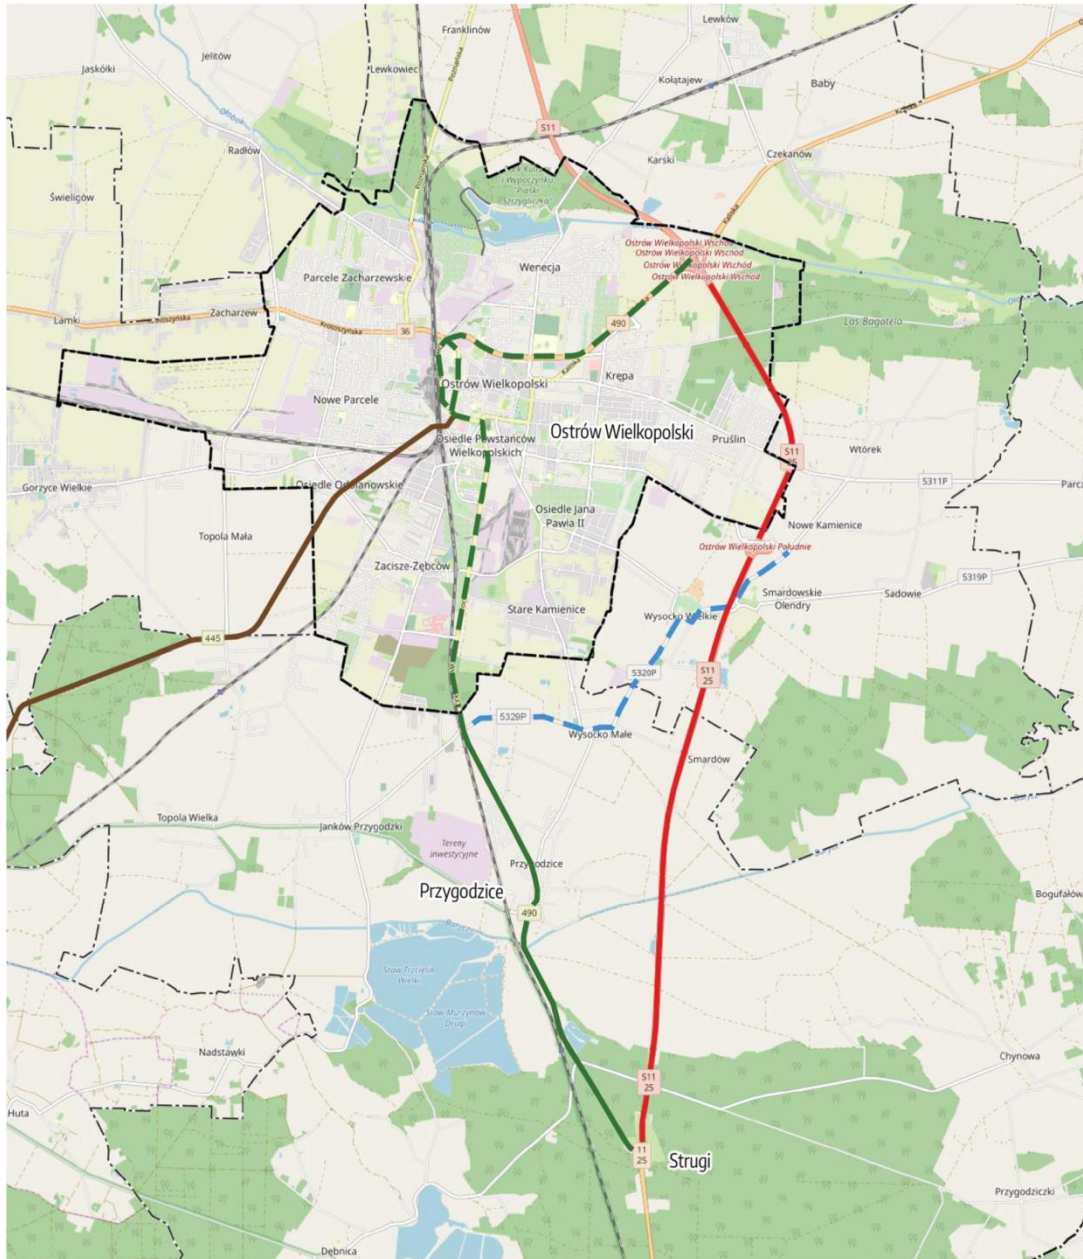

DZIENNIK URZĘDOWY

WOJEWÓDZTWA WIELKOPOLSKIEGO

Poznań, dnia 3 grudnia 2019 r.

Poz. 10158

UCHWAŁA NR XIII/243/19 SEJMIKU WOJEWÓDZTWA WIELKOPOLSKIEGO

z dnia 25 listopada 2019 r.

w sprawie: pozbawienia na terenie miasta Ostrów Wielkopolski powiat ostrowski kategorii drogi wojewódzkiej, drogi wojewódzkiej nr 490 o przebiegu: Droga S11/Węzeł Ostrów Wielkopolski Wschód/ - Ostrów Wielkopolski - Przygodzice - Droga S11 na odcinku Droga S11/Węzeł Ostrów Wielkopolski Wschód/ - Ostrów Wielkopolski - granica miasta.

Na podstawie art. 10 ust. 5a ustawy z 21 marca 1985 r. o drogach publicznych (t. j. Dz. U. z 2018 r., poz. 2068 ze zm.) Sejmik Województwa Wielkopolskiego uchwala, co następuje:

§ 1. Pozbawia się kategorii drogi wojewódzkiej na terenie miasta Ostrów Wielkopolski powiat ostrowski drogę wojewódzką nr 490 o przebiegu: Droga S11/Węzeł Ostrów Wielkopolski Wschód/ - Ostrów Wielkopolski - Przygodzice - Droga S11 na odcinku Droga S11/Węzeł Ostrów Wielkopolski Wschód/ - Ostrów Wielkopolski - granica miasta, w skład której wchodzi ulice: Kaliska, al. Słowackiego, Dworcowa, Towarowa, Głogowska, Wrocławska, Sienkiewicza, Wojska Polskiego i Raszkowska zgodnie z załączoną mapą.

Załącznik do uchwały Nr XIII/243/19
Sejmiku Województwa Wielkopolskiego z dnia 25 listopada 2019 r.

Mapa orientacyjna

Pozbawienie kategorii drogi wojewódzkiej – powiat ostrowski

OZNACZENIA:

- ■ ■ ■ ■ droga wojewódzka pozbawiona dotychczasowej kategorii i zaliczona do kategorii dróg powiatowych - art. 10 ust. 5a Ustawy o drogach publicznych
- ■ ■ ■ ■ droga wojewódzka nr 490
- ■ ■ ■ ■ planowany przebieg drogi wojewódzkiej - art. 10 ust. 3 Ustawy o drogach publicznych
- ■ ■ ■ ■ droga wojewódzka nr 445
- ■ ■ ■ ■ droga krajowa ekspresowa S11 (II etap obwodnicy)
- ■ ■ ■ ■ drogi krajowe