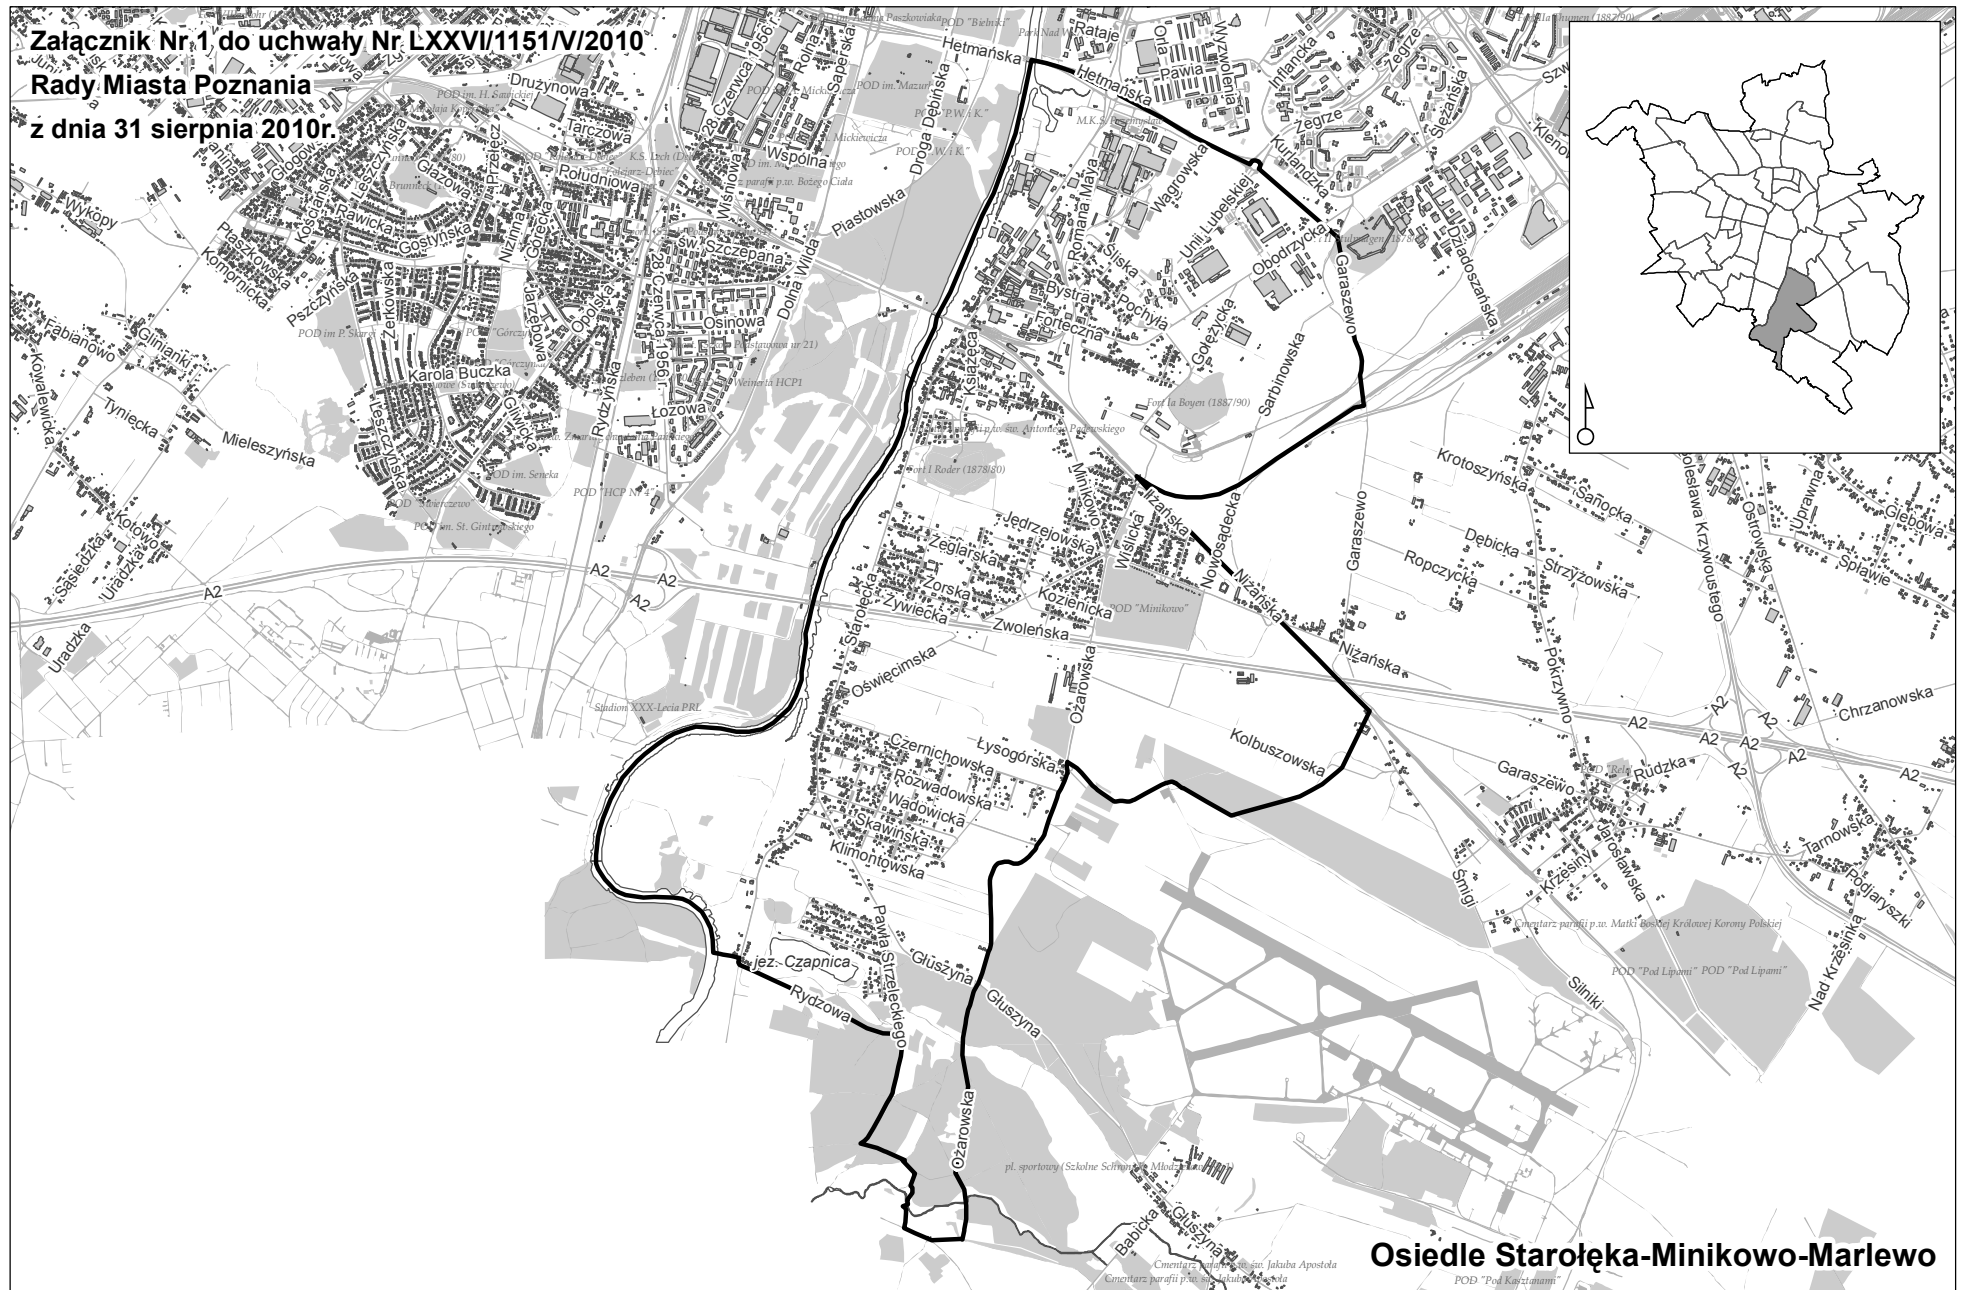

**Załącznik Nr.1 do uchwały Nr LXXVI/1151/V/2010
Rady Miasta Poznania
z dnia 31 sierpnia 2010r.**

Osiedle Starołęka-Minikowo-Marlewo