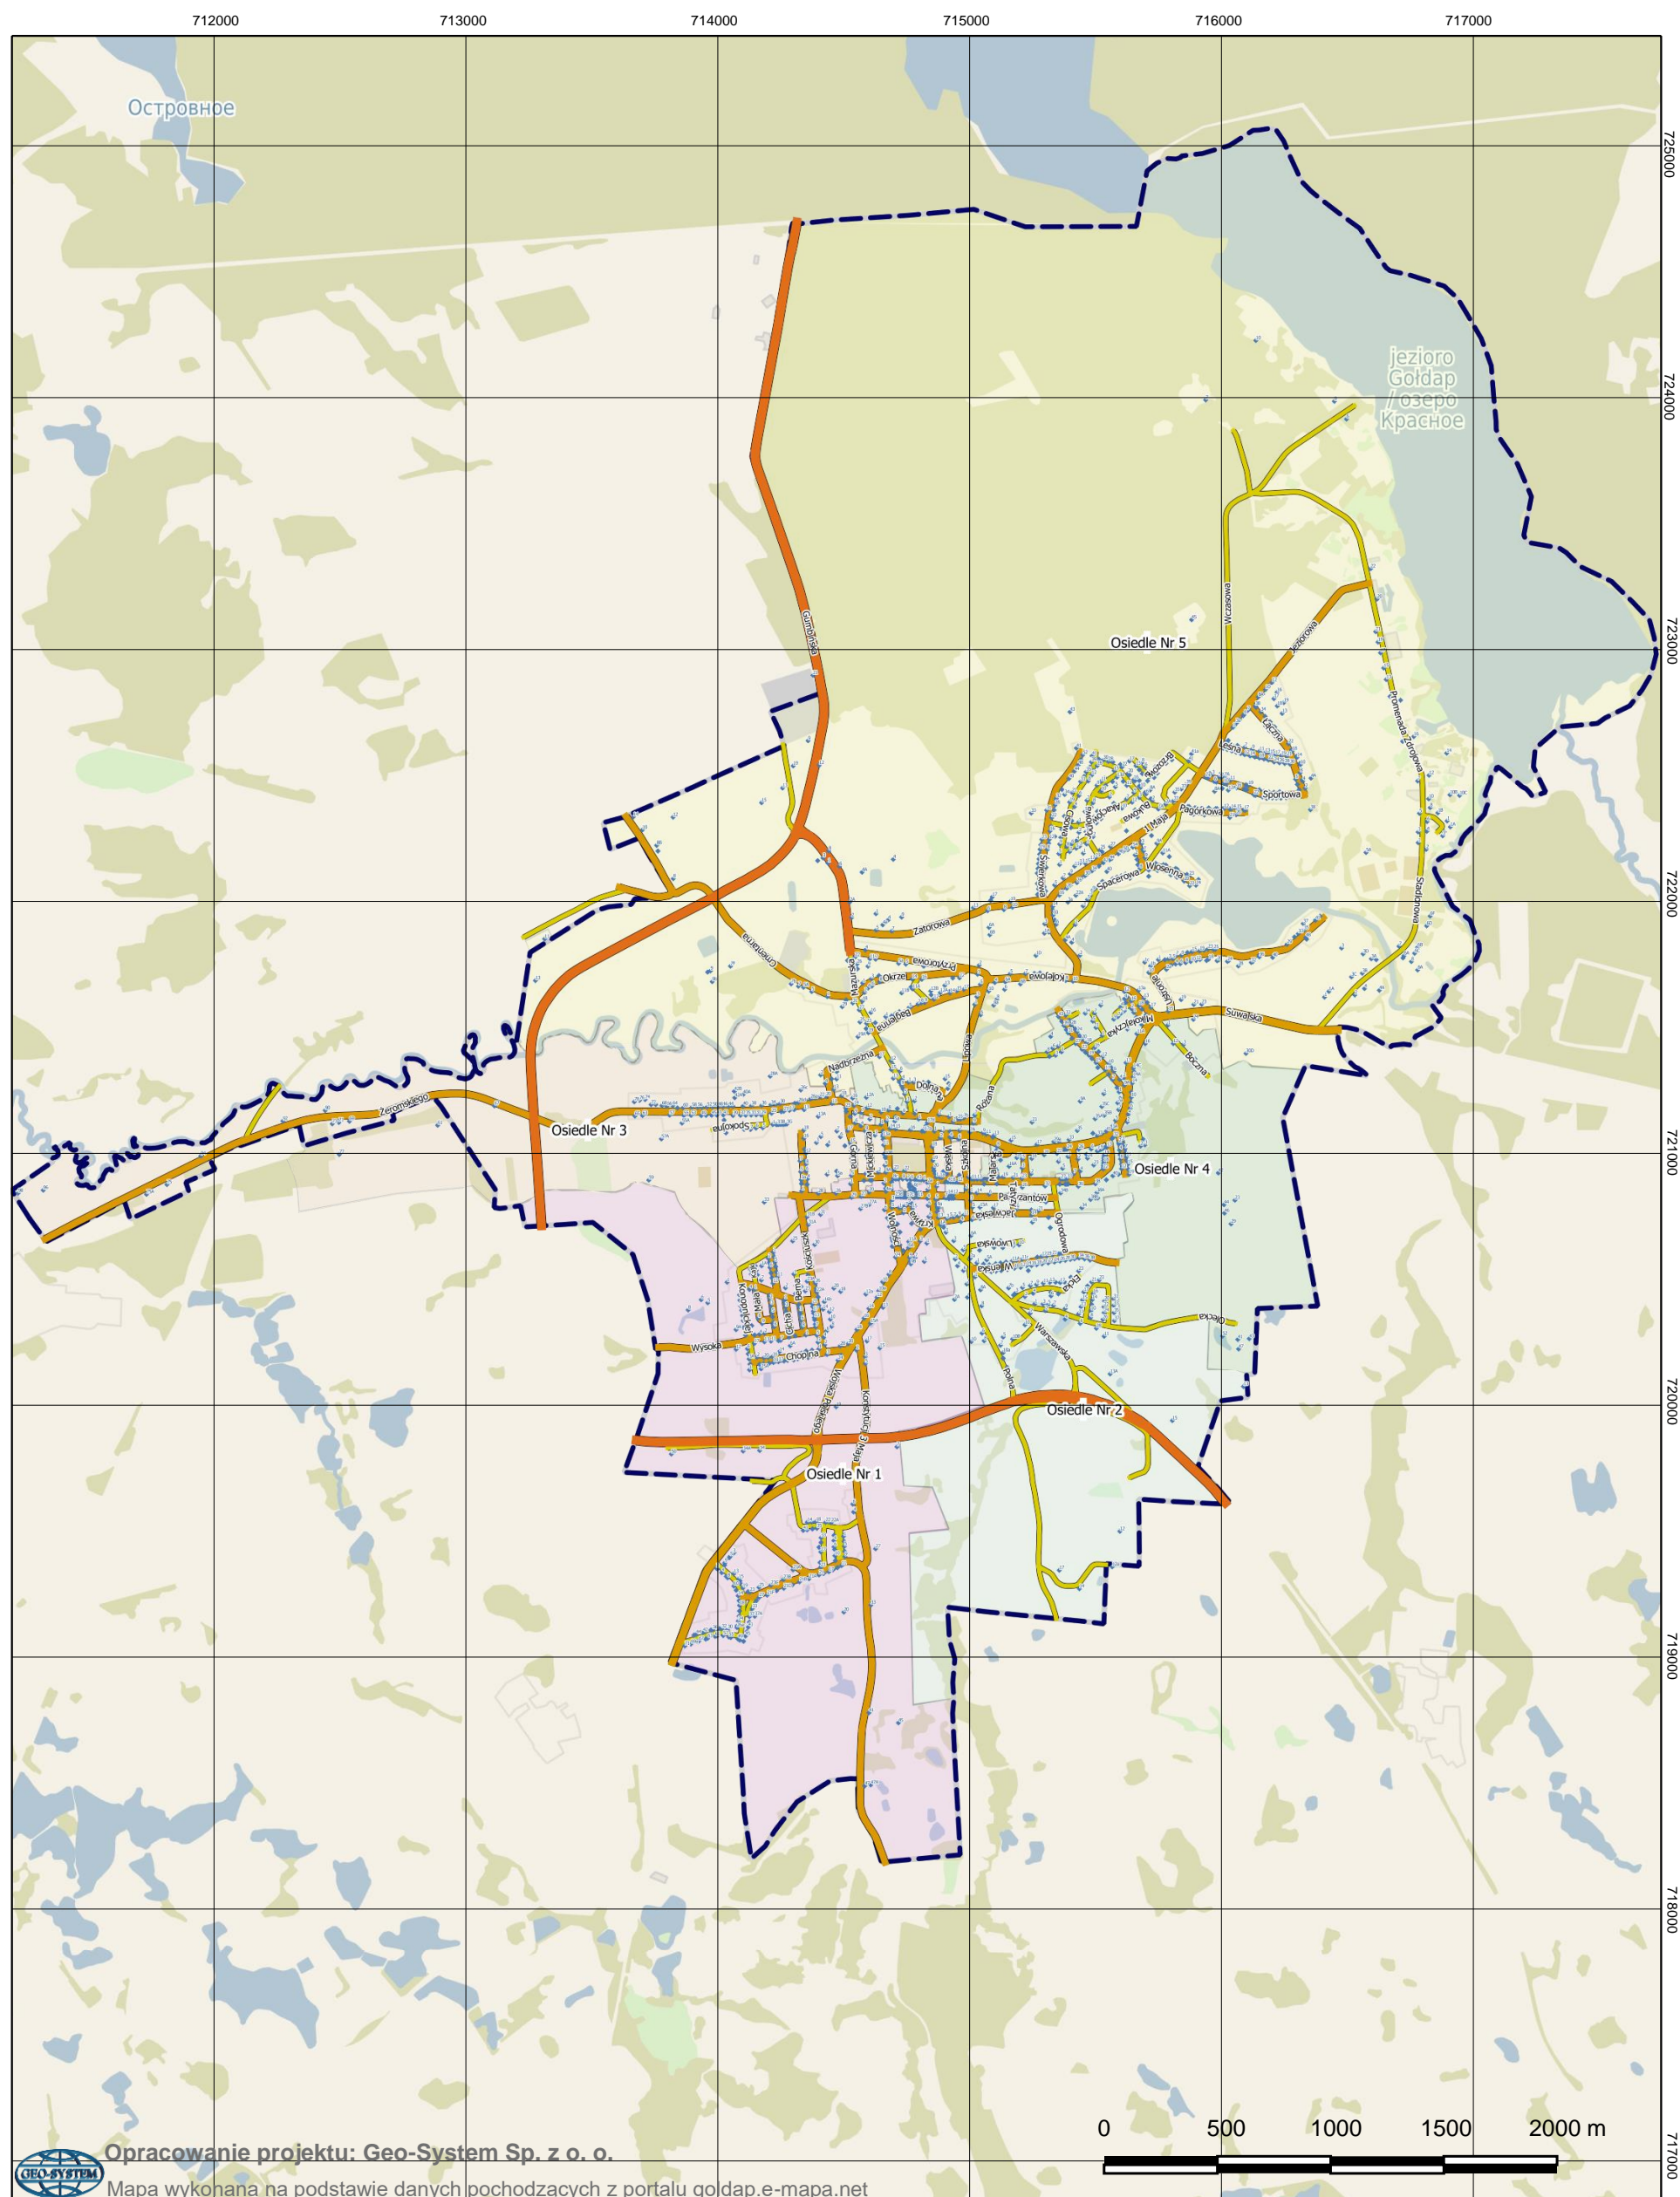

§ 1. W uchwale Nr XLIX/348/2014 Rady Miejskiej w Gołdapi z dnia 25 marca 2014 r. w sprawie podziału miasta Gołdap na osiedla wprowadza się następujące zmiany:

- 1) Załącznik Nr 1 „Podział miasta Gołdap na osiedla – Mapa” otrzymuje brzmienie jak w Załączniku Nr 1 do niniejszej uchwały.
- 2) w Załączniku Nr 2 "Wykaz ulic wchodzących w skład poszczególnych osiedli miasta Gołdap" wprowadza się następujące zmiany:
 - a) nadaje się następujące brzmienie dotychczasowemu Osiedlu 5:
„Osiedle 5 Nadbrzeżna; Bagienna; 1 maja 1, 1a ,3 nr parzyste od 2 do 14; Cmentarna; Gumbińska; Mazurska; Okrzei; Przytorowa; Spacerowa; Wiosenna; Lipowa 1, 3-do końca; Ustronie; Zatorowa; Suwalska nr 15 do końca; Kolejowa; Dolna; Okrężna; Cisowa; Świerkowa; 1 Maja nr nieparzyste od 5 do końca, nr parzyste od 16 do końca; Akacyjowa; Brzozowa; Bukowa; Jaworowa; Jeziorowa; Jodłowa; Leśna; Łączna; Modrzewiowa; Pagórkowa; Plażowa; Promenada; Zdrojowa; Sosnowa; Sportowa; Wczasowa; Wierzbowa; Stadionowa, Zadumy.”
 - b) Skreśla się następujące słowa:
„Osiedle 6 Cmentarna (strona ulicy z nr parzystymi) Gumbińska (9,13,15,19) Zadumy.”

„Podział miasta Gołdapi na osiedla – Mapa”

Miasto GOŁDAP

Mapa osiedli
Skala 1:22 500

Opracowanie projektu: Geo-System Sp. z o. o.

Mapa wykonana na podstawie danych pochodzących z portalu gołdap.e-mapa.net