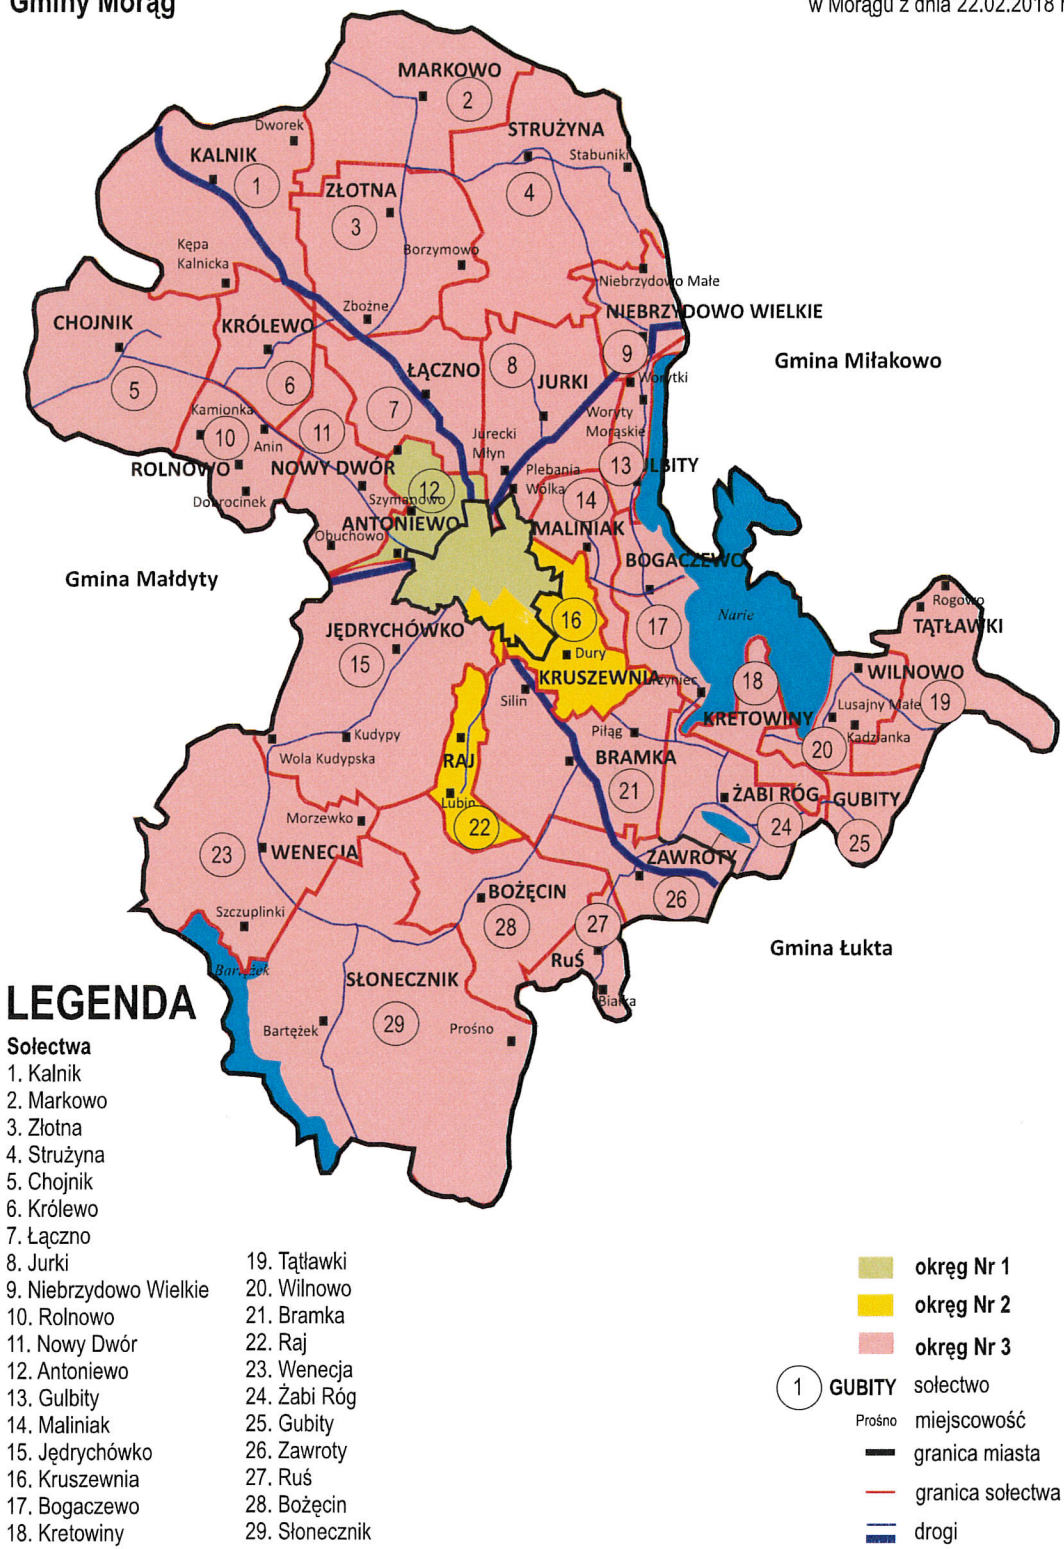

Granice okręgów wyborczych Gminy Morąg

Załącznik Nr 2a do uchwały
Nr XXXIX/593/18 Rady Miejskiej
w Morągu z dnia 22.02.2018 r.

LEGENDA

Sołectwa

1. Kalnik	19. Tałtawki
2. Markowo	20. Wilnowo
3. Złotna	21. Bramka
4. Strużyna	22. Raj
5. Chojnik	23. Wenecja
6. Królewo	24. Żabi Róg
7. Łączno	25. Gubity
8. Jurki	26. Zawroty
9. Niebrzydowo Wielkie	27. Ruś
10. Rolnowo	28. Bożęcín
11. Nowy Dwór	29. Słonecznik
12. Antoniewo	
13. Gulbity	
14. Maliniak	
15. Jędrychówko	
16. Kruszewnia	
17. BogaczeWO	
18. Kretowiny	

- okręg Nr 1
- okręg Nr 2
- okręg Nr 3

- 1 GUBITY sołectwo
- Prošno miejscowość
- granica miasta
- granica sołectwa
- drogi