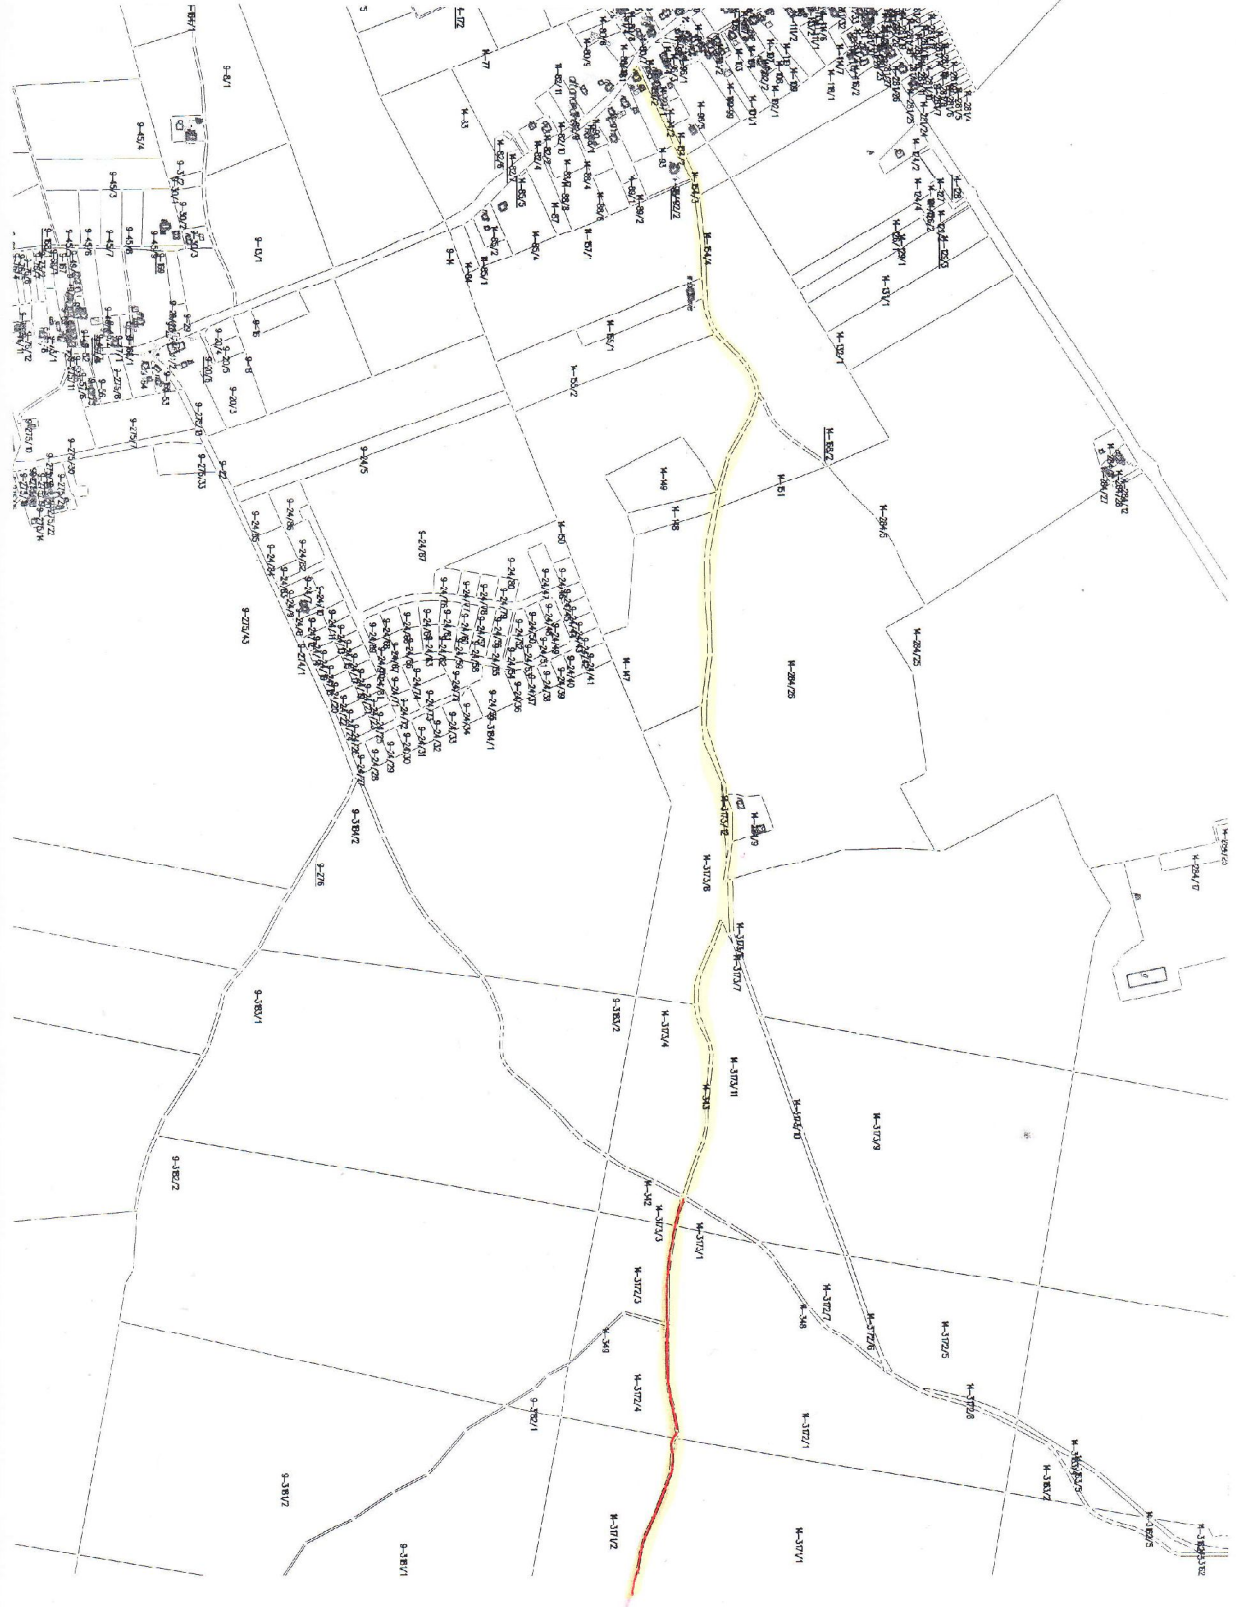

Załącznik graficzny do uchwały Nr XXXV/249/2018 Rady Gminy Sorkwity z dnia 26 stycznia 2018 r.
w sprawie: pozbawienia kategorii drogi gminnej poprzez wyłączenie jej z części z użytkowania jako drogi publicznej

Gmina Sorkwity
Droga gminna Nr 168019N
(Rybno - granice gminy (Rutkowo))
Skala 1: 10000