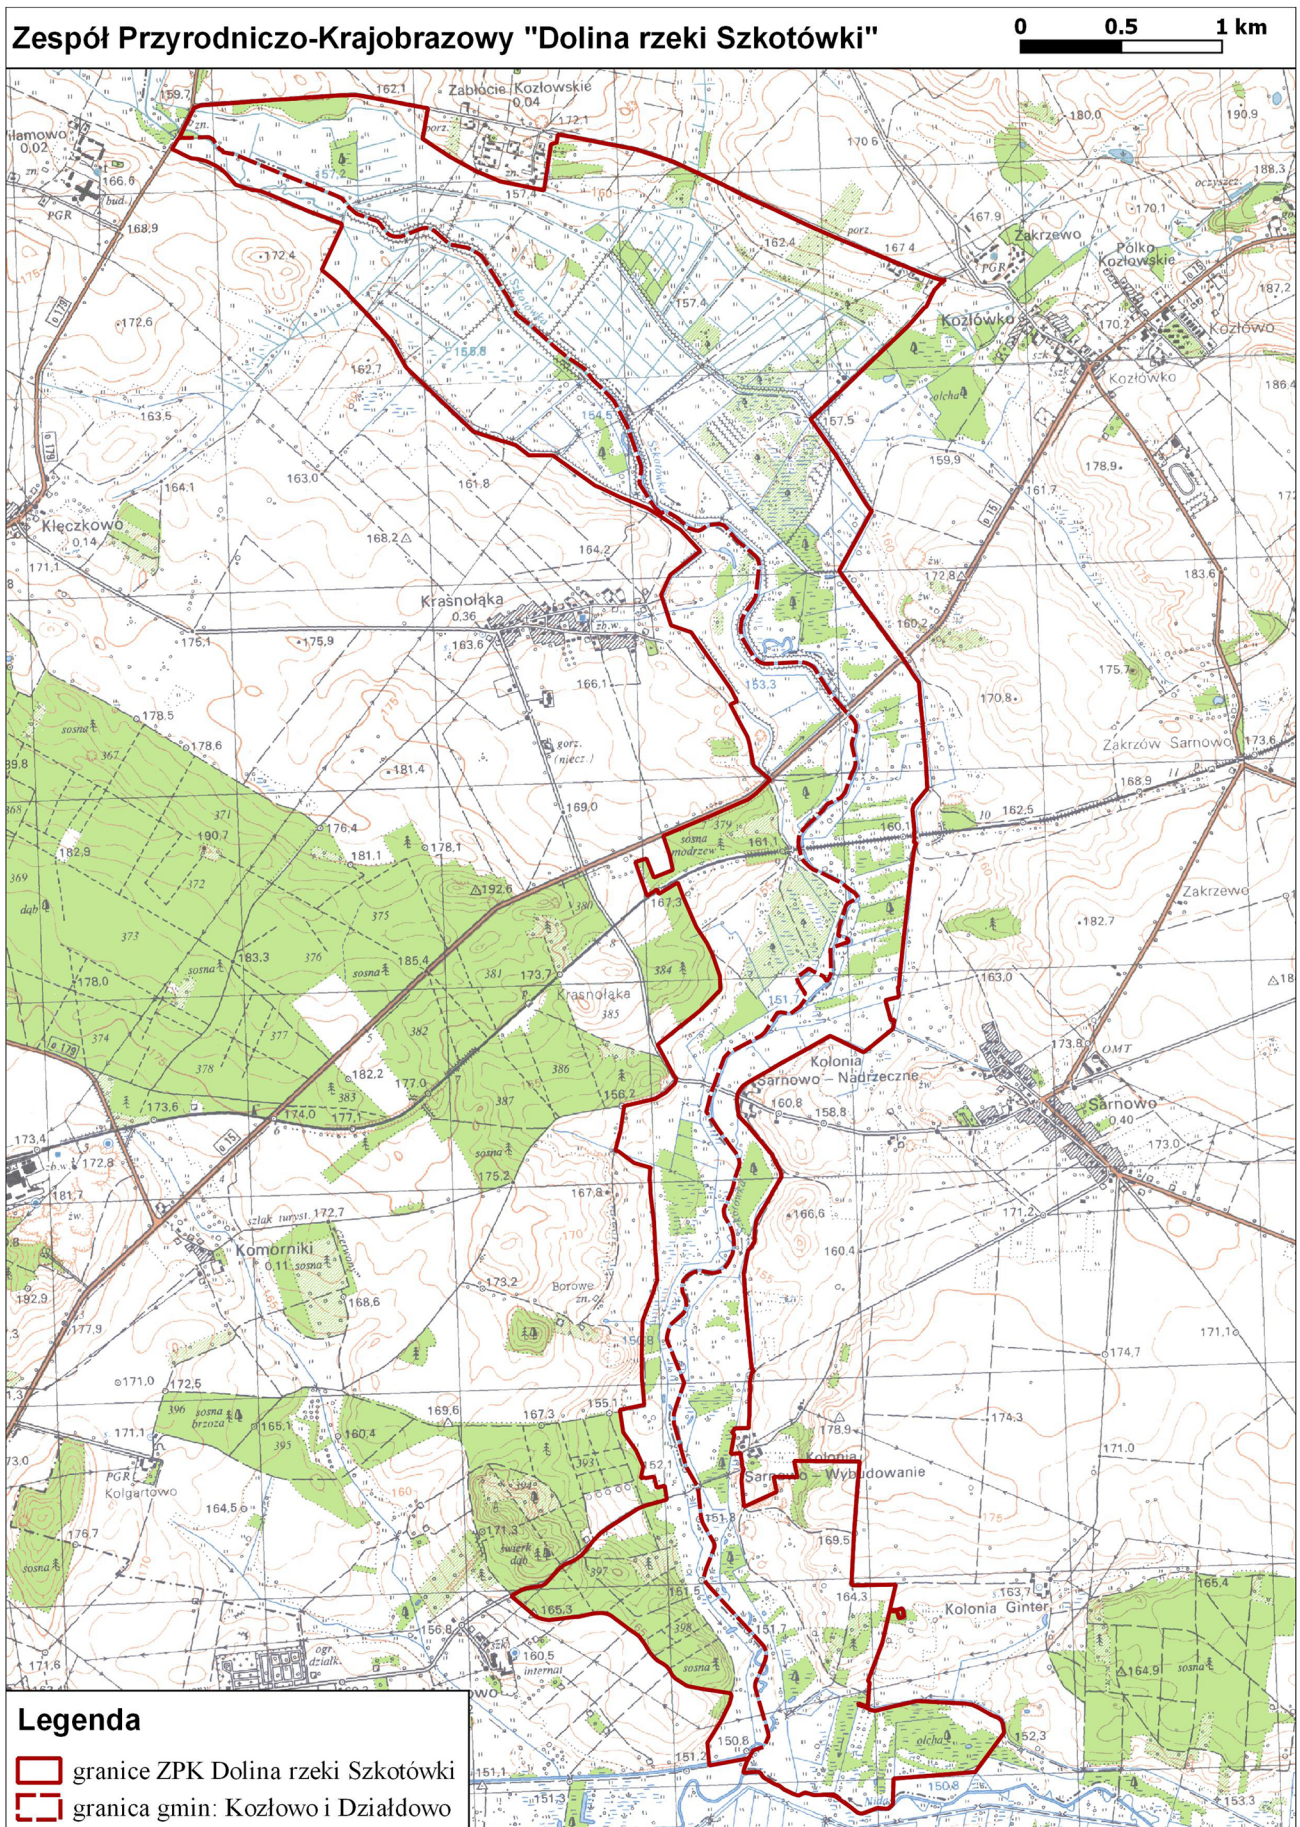

Załącznik nr 1 do uchwały Nr XXXVII/300/2017
Rady Gminy w Kozłowie z dnia 22.06.2017 r.

Załącznik Nr 2 do Uchwały Nr XXXVII/300/2017 Rady Gminy w Kozłowie z dnia 22.06.2017 r.

Opis granic obszaru na terenie gminy Kozłowo