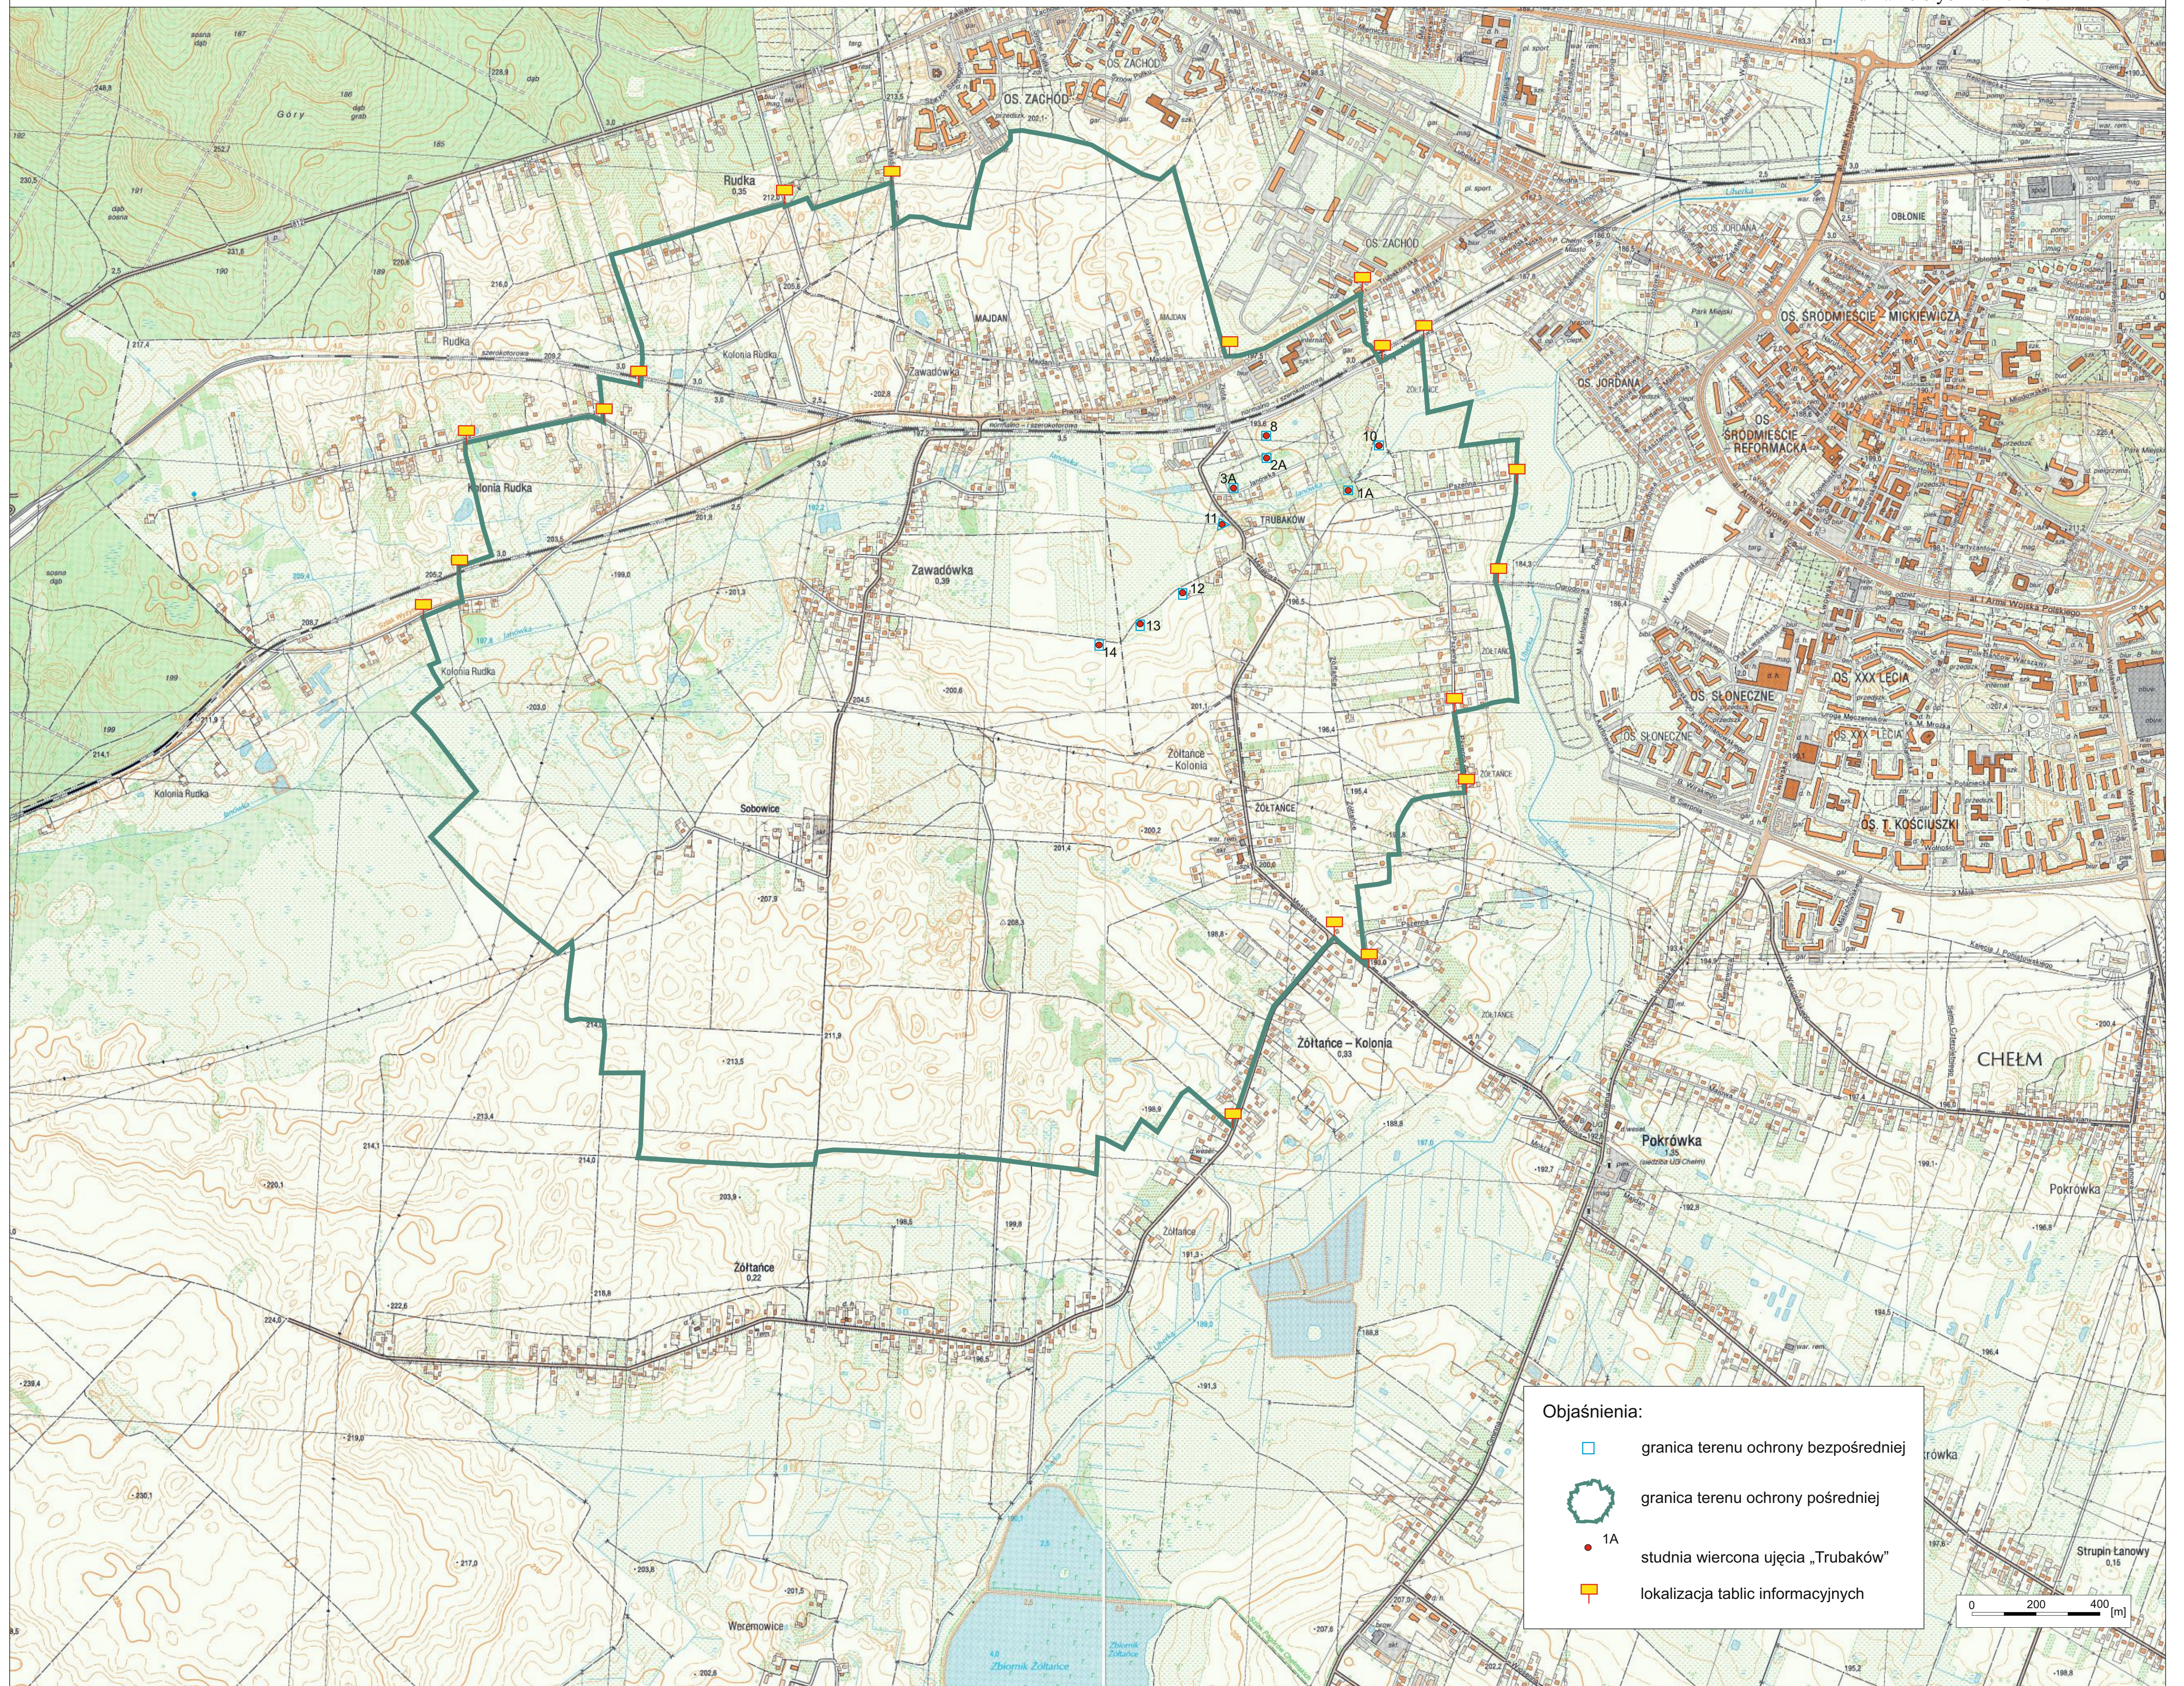

Mapa strefy ochronnej ujęcia wody podziemnej „Trubaków” w Chełmie

Załącznik nr 1
do rozporządzenia Nr 1/2015
Dyrektora Regionalnego Zarządu
Gospodarki Wodnej w Warszawie
z dnia 28 stycznia 2015 r.

Załącznik Nr 2 do Rozporządzenia Nr 1/2015
Dyrektora Regionalnego Zarządu Gospodarki Wodnej
w Warszawie
z dnia 28 stycznia 2015 r.

Wykaz działek ewidencyjnych znajdujących się na terenie ochrony bezpośredniej

Lp.	Jednostka ewidencyjna	Obręb		Nr arkusza	Nr działki	Powierzchnia działki położona w strefie ochronnej [m²]	Działka położona w strefie ochronnej	
		nazwa	nr				w całości	w części
1	miasto Chełm	-	20	103	131	400		x
2	miasto Chełm	-	20	103	106/1	400		x
3	miasto Chełm	-	20	103	106/3	400		x
4	miasto Chełm	-	20	103	101/6	400	x	
5	miasto Chełm	-	20	103	427	383	x	
6	miasto Chełm	-	20	101	61/1	222	x	
7	miasto Chełm	-	20	102	74/3	852	x	
8	miasto Chełm	-	20	102	428	550	x	
9	gmina Chełm	Zawadówka	0040	2	239/1	769	x