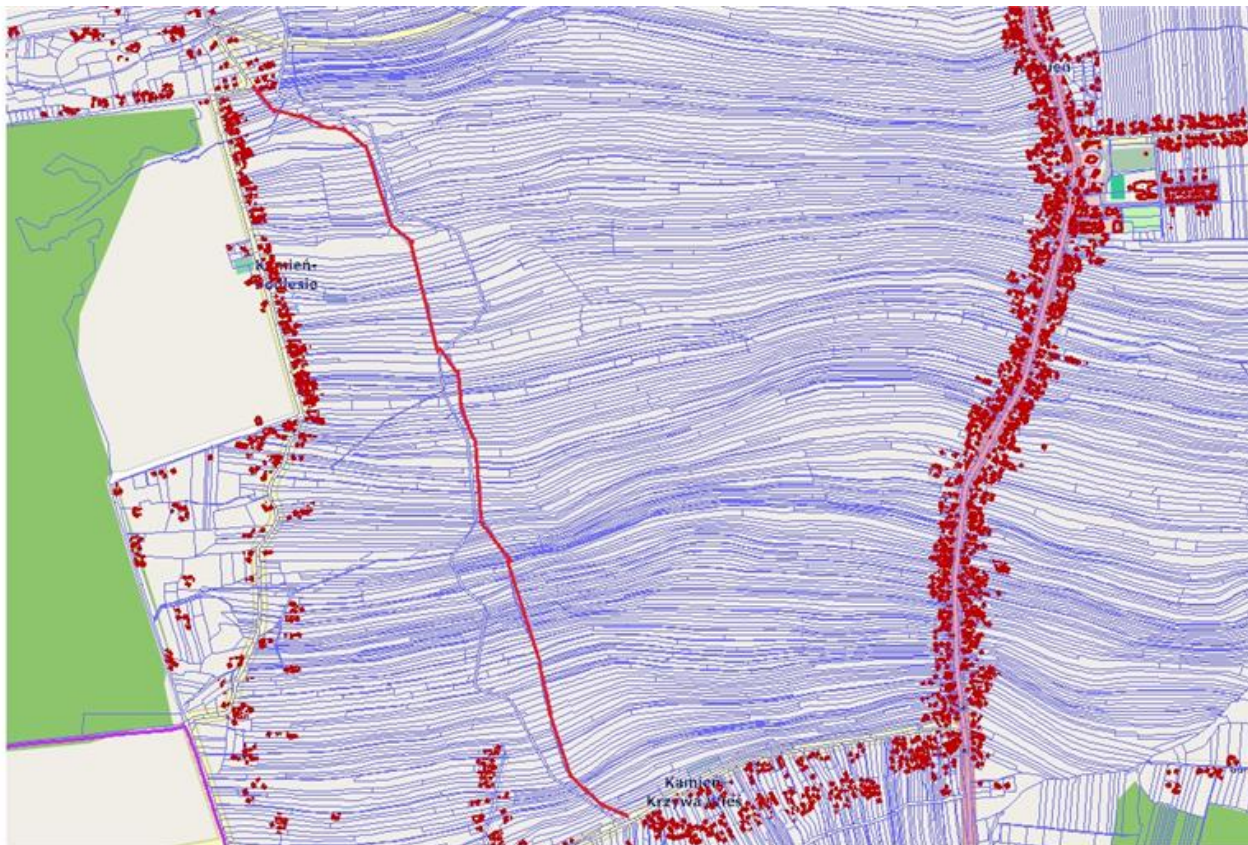

Załącznik Nr 3 do Uchwały Nr XXXI/171/2017
Rady Gminy Kamień
z dnia 23 października 2017 r.

ul. Wspólna i ul. Piaskowa

ul. Wspólna