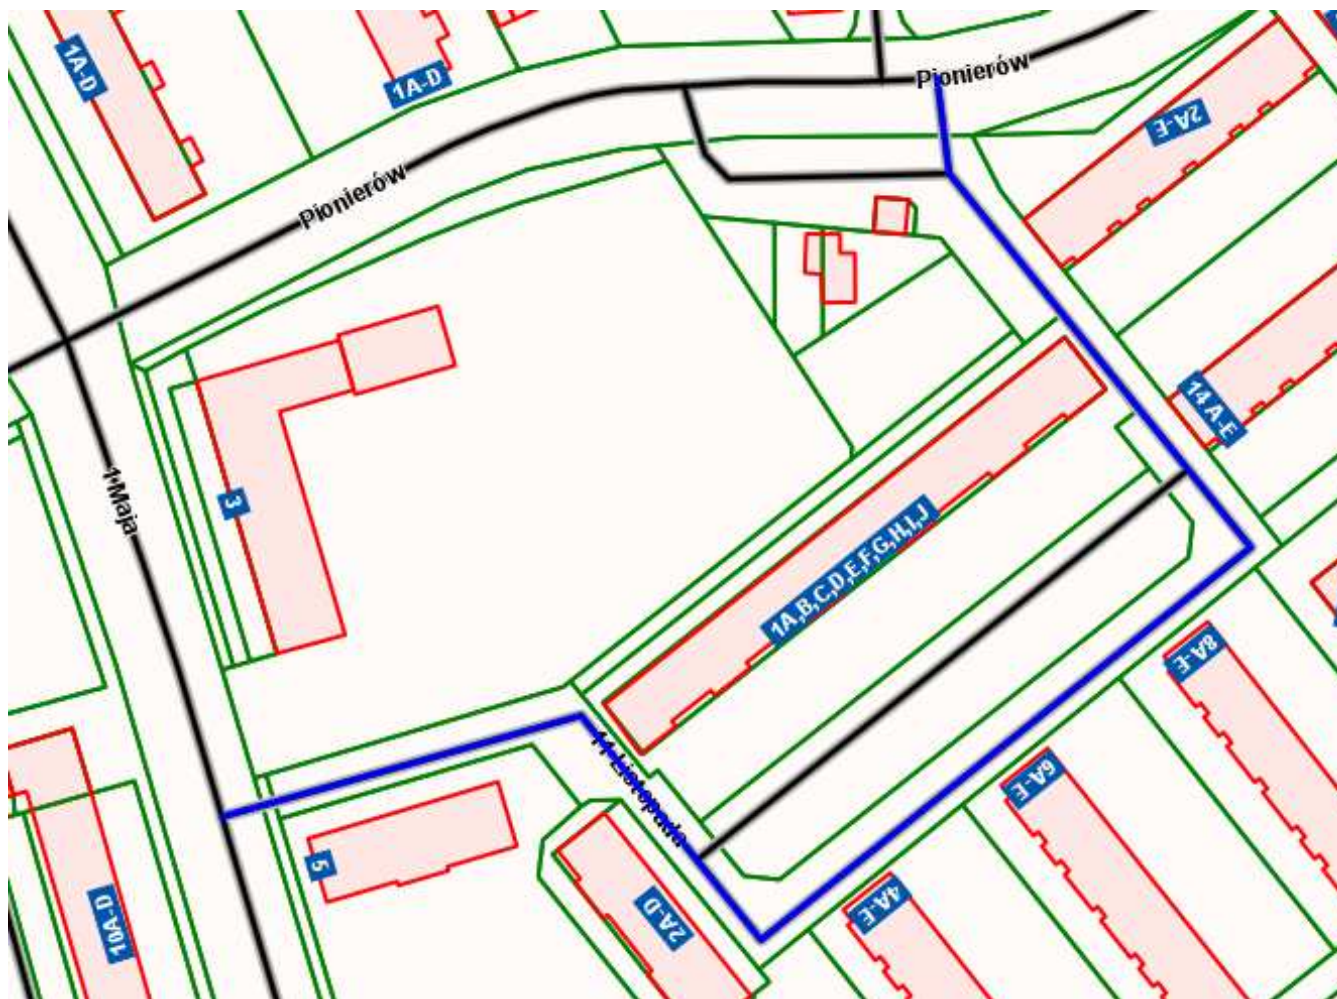

Załącznik nr 21 do Uchwały Nr LIX/673/14
Rady Miasta Kędzierzyn-Koźle
z dnia 24 września 2014 r.

Przebieg drogi gminnej – ul. 11 Listopada na osiedlu Śródmieście