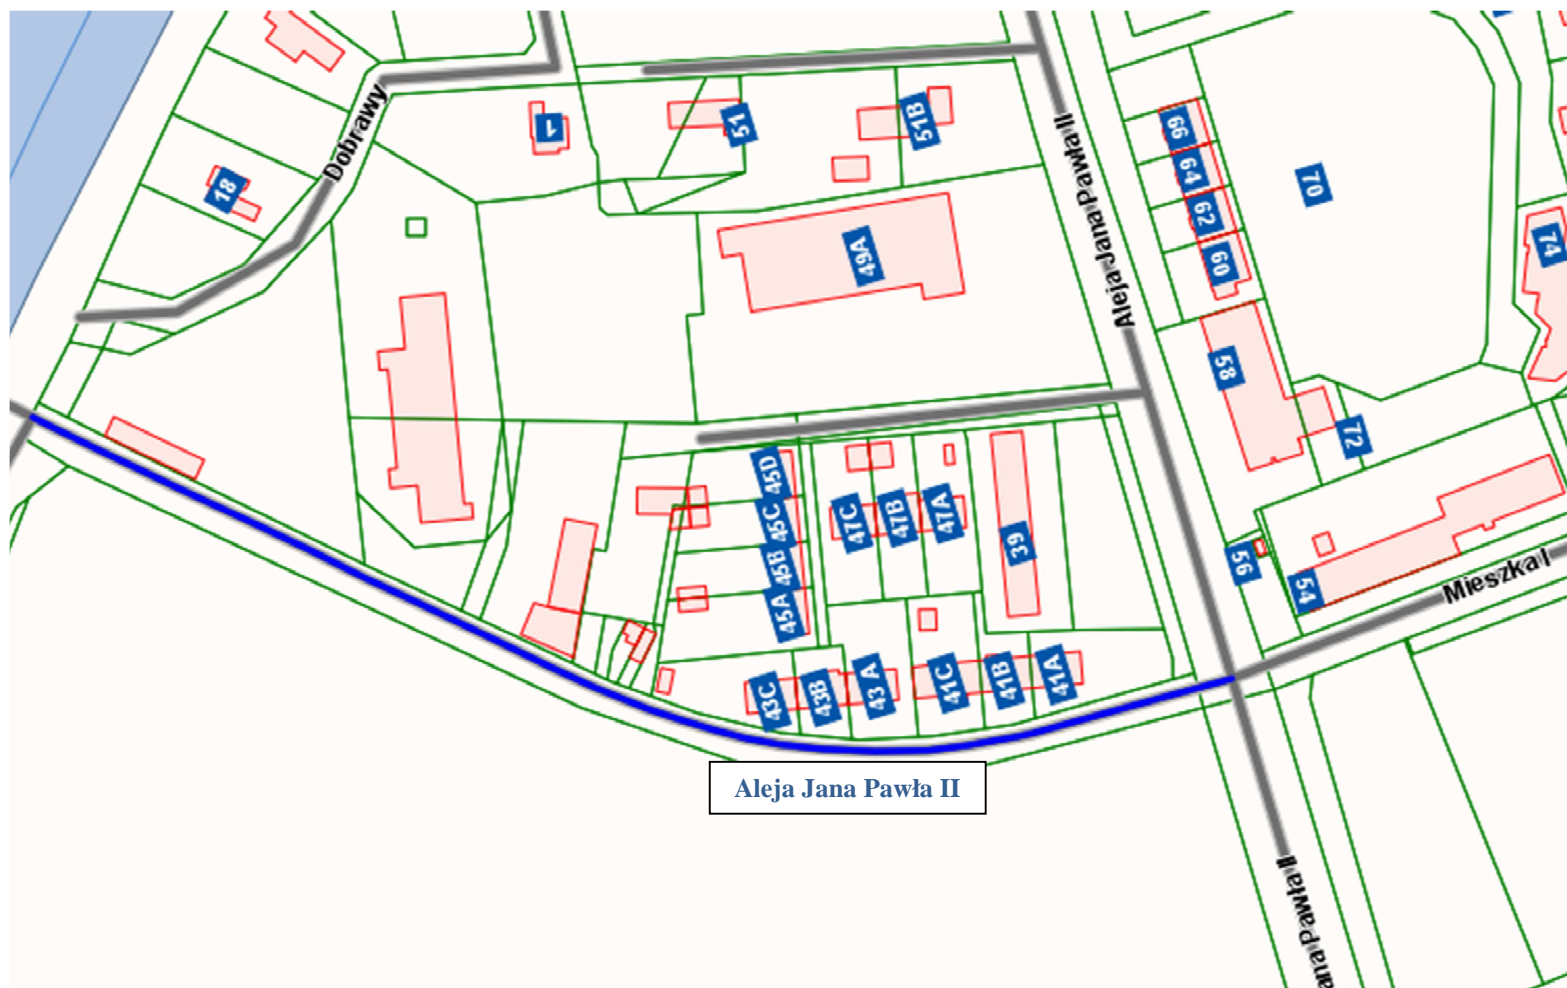

Załącznik nr 9 do Uchwały Nr LIX/673/14
Rady Miasta Kędzierzyn-Koźle
z dnia 24 września 2014 r.

Przebieg drogi gminnej – Aleja Jana Pawła II na osiedlu Piastów