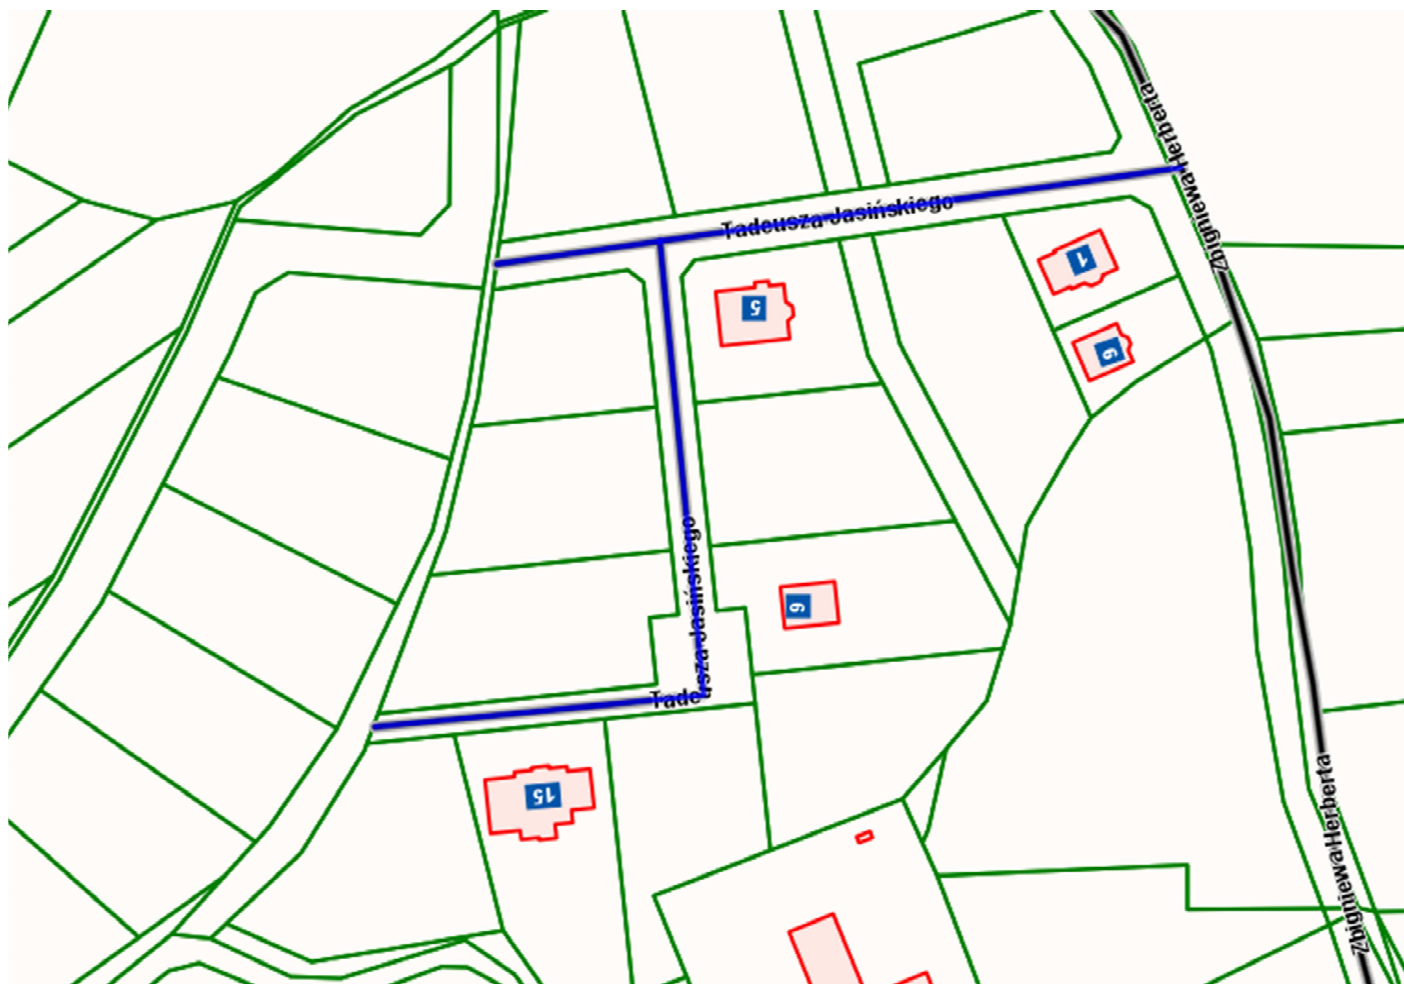

- 1) ul. Wiosenną - na odcinku wskazanym w załączniku nr 1 do niniejszej uchwały;
- 2) ul. Okrężną - na odcinku wskazanym w załączniku nr 2 do niniejszej uchwały;
- 3) ul. Błonie na odcinku wskazanym w załączniku nr 3 do niniejszej uchwały;
- 4) ul. Osiedlową - na odcinku wskazanym w załączniku nr 4 do niniejszej uchwały;
- 5) ul. Nektarową - na odcinku wskazanym w załączniku nr 5 do niniejszej uchwały;
- 6) ul. Ignatzego Richtera - na odcinku wskazanym w załączniku nr 6 do niniejszej uchwały;
- 7) ul. Wałową - na odcinku wskazanym w załączniku nr 7 do niniejszej uchwały;
- 8) ul. Jeremiego Przybory - na odcinku wskazanym w załączniku nr 8 do niniejszej uchwały;
- 9) Aleja Jana Pawła II - na odcinku wskazanym w załączniku nr 9 do niniejszej uchwały;
- 10) ul. Kazimierza Wielkiego - na odcinku wskazanym w załączniku nr 10 do niniejszej uchwały;
- 11) ul. Królowej Jadwigi - na odcinku wskazanym w załączniku nr 11 do niniejszej uchwały;
- 12) ul. Leszka Białego - na odcinku wskazanym w załączniku nr 12 do niniejszej uchwały;
- 13) ul. Władysława Łokietka - na odcinku wskazanym w załączniku nr 13 do niniejszej uchwały;
- 14) ul. Gliwicką - na odcinku wskazanym w załączniku nr 14 do niniejszej uchwały;
- 15) ul. Henryka Wieniawskiego - na odcinku wskazanym w załączniku nr 15 do niniejszej uchwały;
- 16) Plac Gwardii Ludowej - na odcinku wskazanym w załączniku nr 16 do niniejszej uchwały;
- 17) ul. Zieloną - na odcinku wskazanym w załączniku nr 17 do niniejszej uchwały;
- 18) ul. Niezdrowicką - na odcinku wskazanym w załączniku nr 18 do niniejszej uchwały;
- 19) ul. Stefana Batorego - na odcinku wskazanym w załączniku nr 19 do niniejszej uchwały;

Przebieg drogi gminnej – ul. Mikołaja z Koźla na osiedlu Zachód

Załącznik nr 26 do Uchwały Nr LIX/673/14
Rady Miasta Kędzierzyn-Koźle
z dnia 24 września 2014 r.

Przebieg drogi gminnej – ul. Tadeusza Jasińskiego na osiedlu Zachód