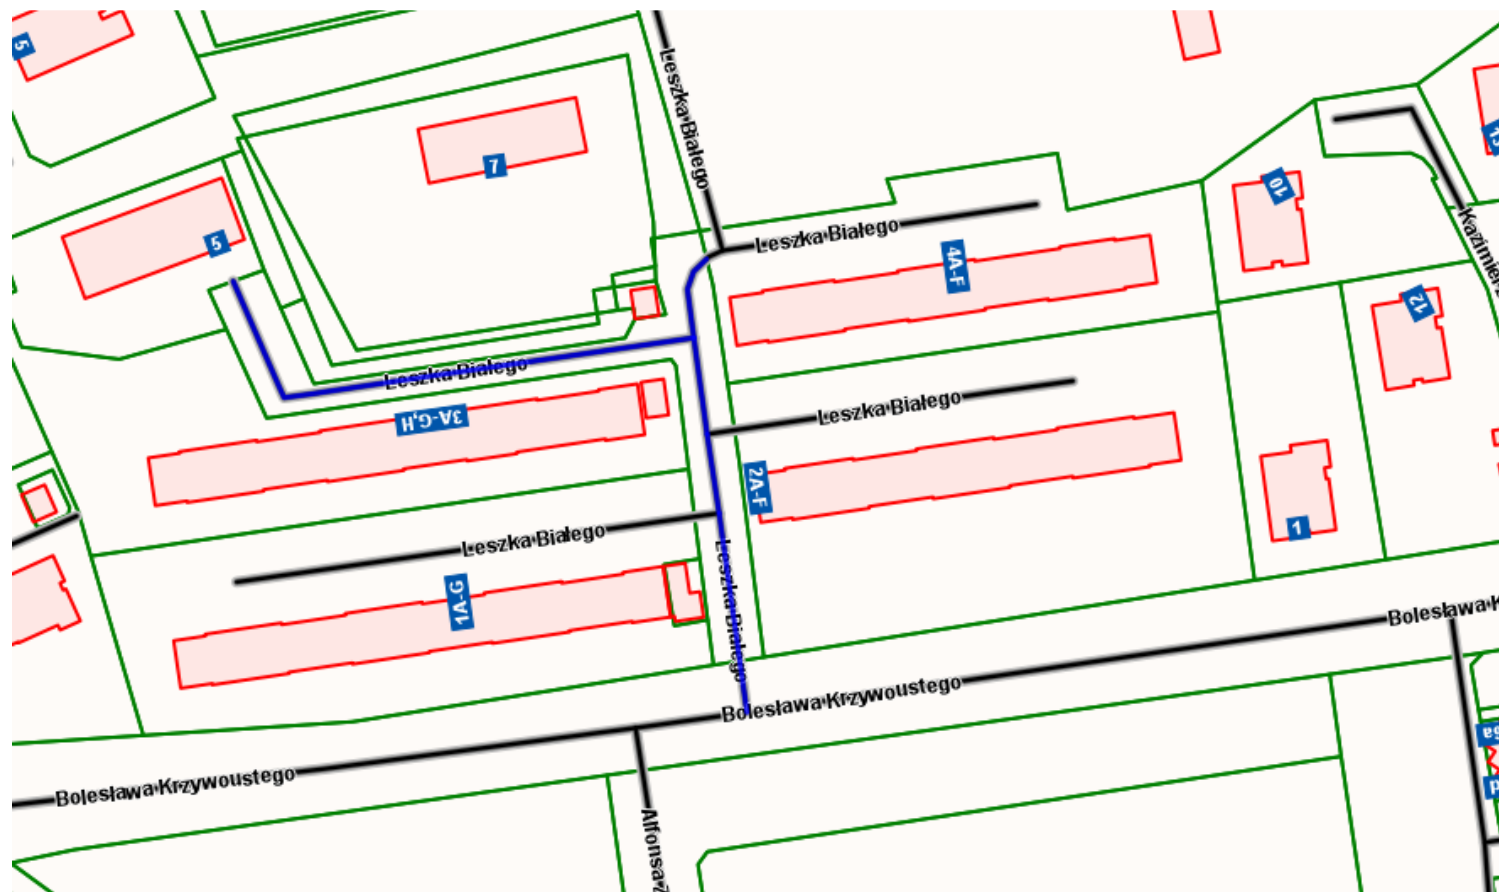

Załącznik nr 12 do Uchwały Nr LIX/673/14
Rady Miasta Kędzierzyn-Koźle
z dnia 24 września 2014 r.

Przebieg drogi gminnej – ul. Leszka Białego na osiedlu Piastów