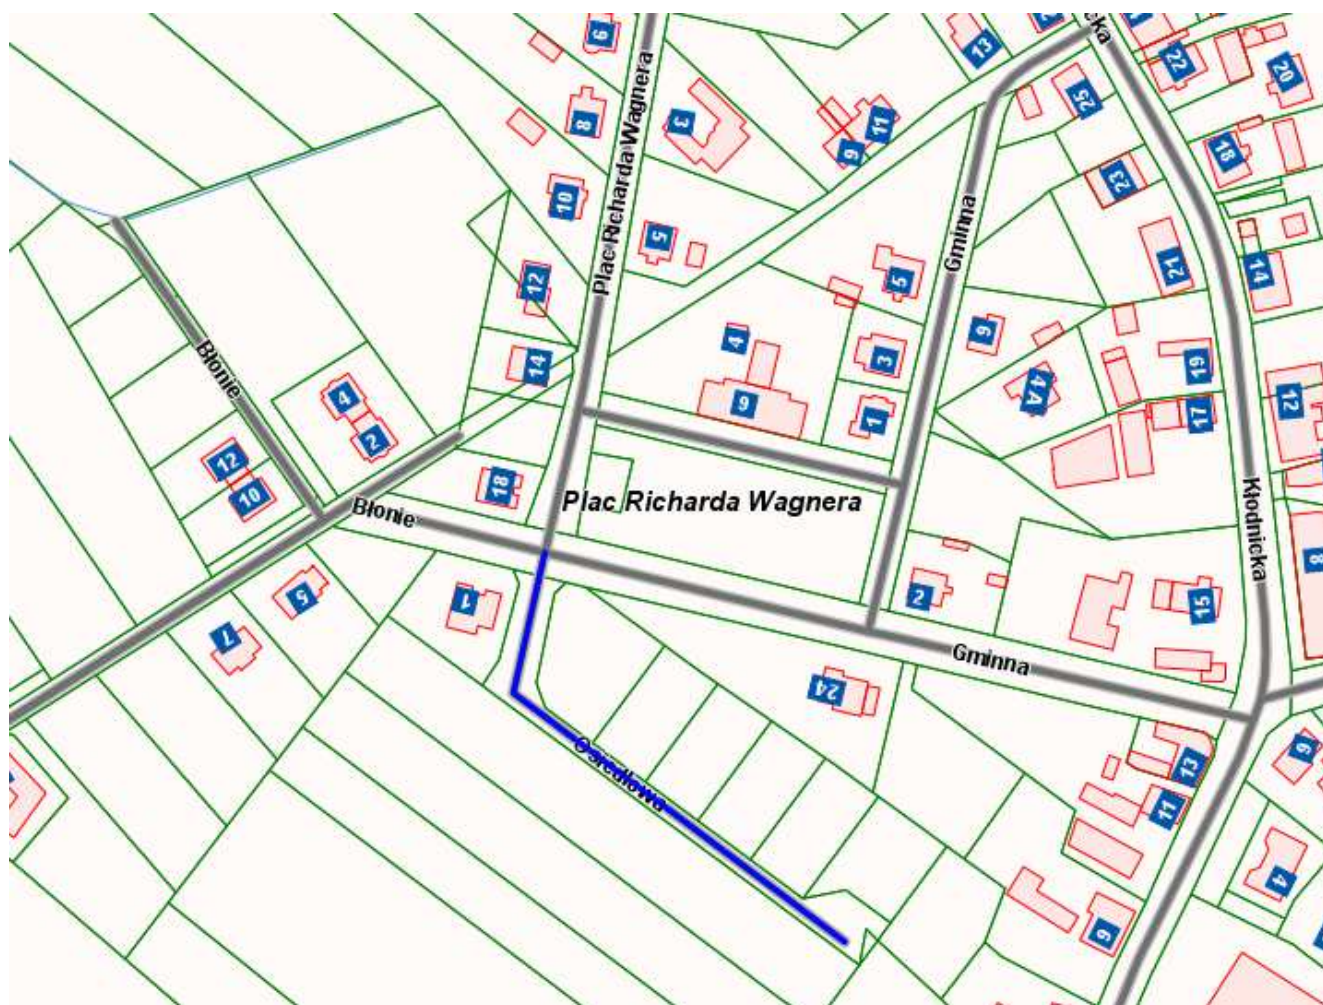

Załącznik nr 4 do Uchwały Nr LIX/673/14
Rady Miasta Kędzierzyn-Koźle
z dnia 24 września 2014 r.

Przebieg drogi gminnej – ul. Osiedlowa na osiedlu Kłodnica