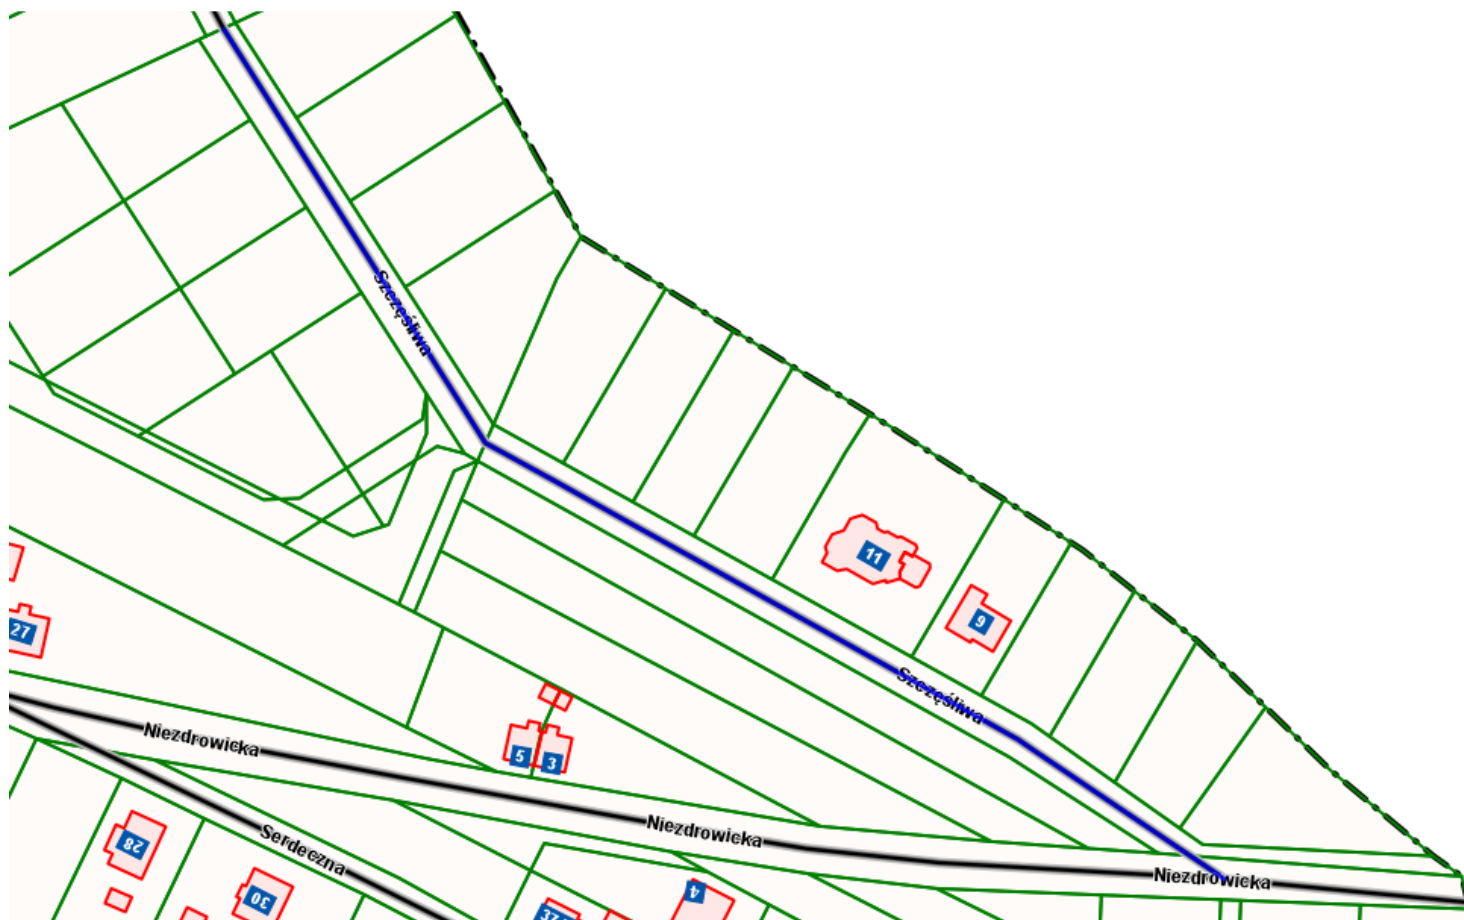

Przebieg drogi gminnej – ul. Stefana Batorego na osiedlu Sławięcice

Załącznik nr 20 do Uchwały Nr LIX/673/14
Rady Miasta Kędzierzyn-Koźle
z dnia 24 września 2014 r.

Przebieg drogi gminnej – ul. Szczęśliwa na osiedlu Sławięcice