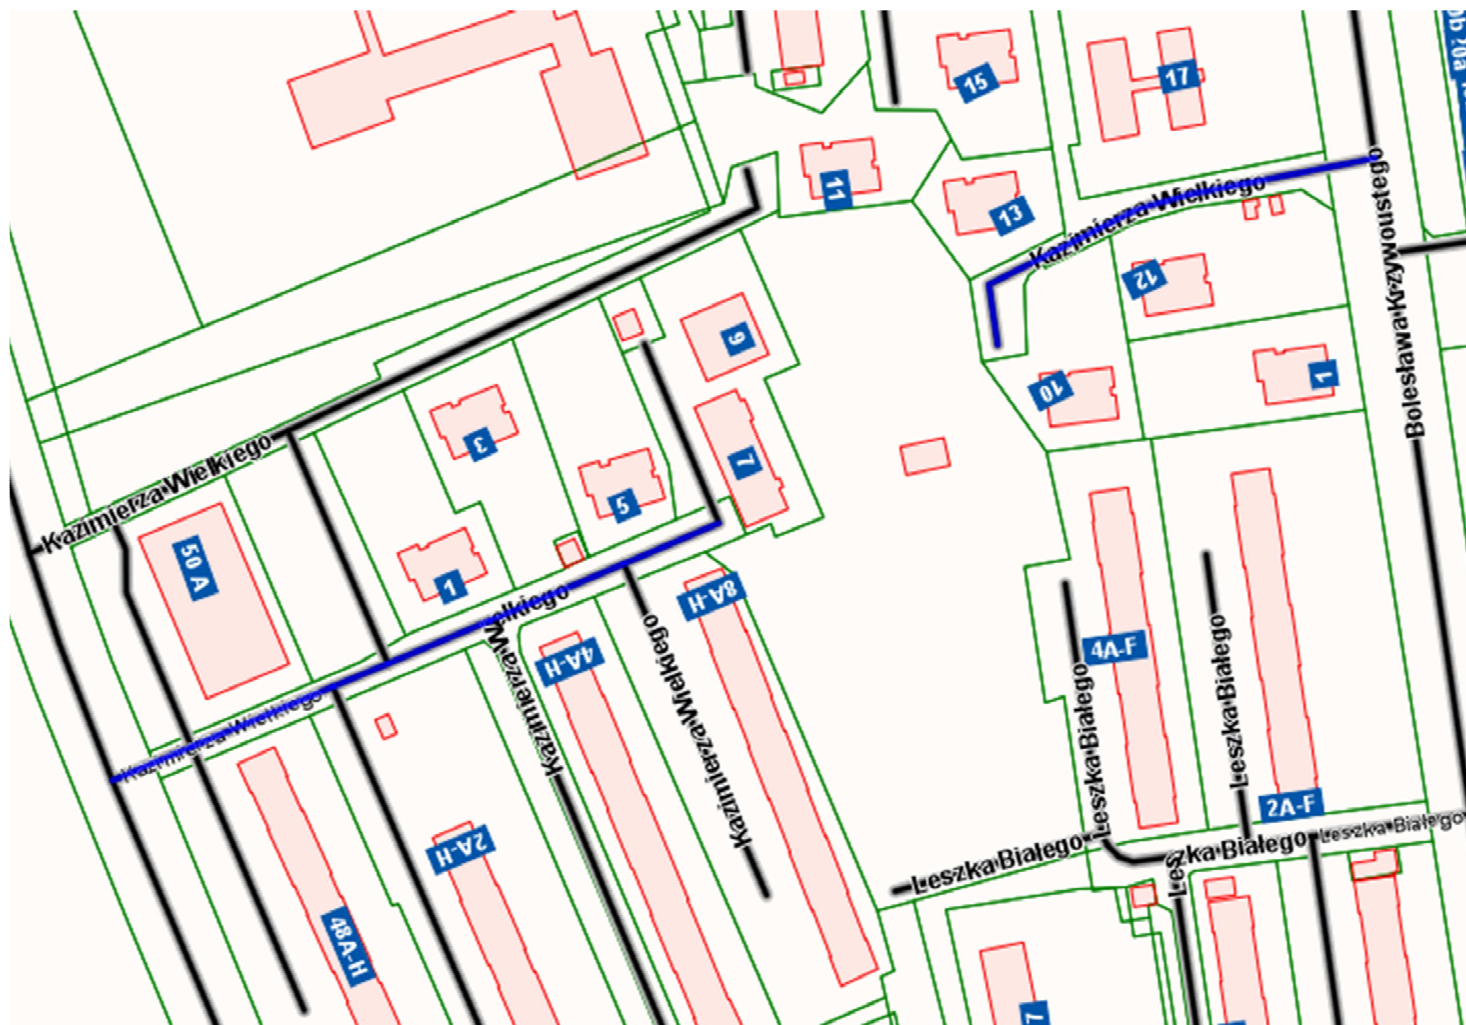

Załącznik nr 10 do Uchwały Nr LIX/673/14
Rady Miasta Kędzierzyn-Koźle
z dnia 24 września 2014 r.

Przebieg drogi gminnej – ul. Kazimierza Wielkiego na osiedlu Piastów