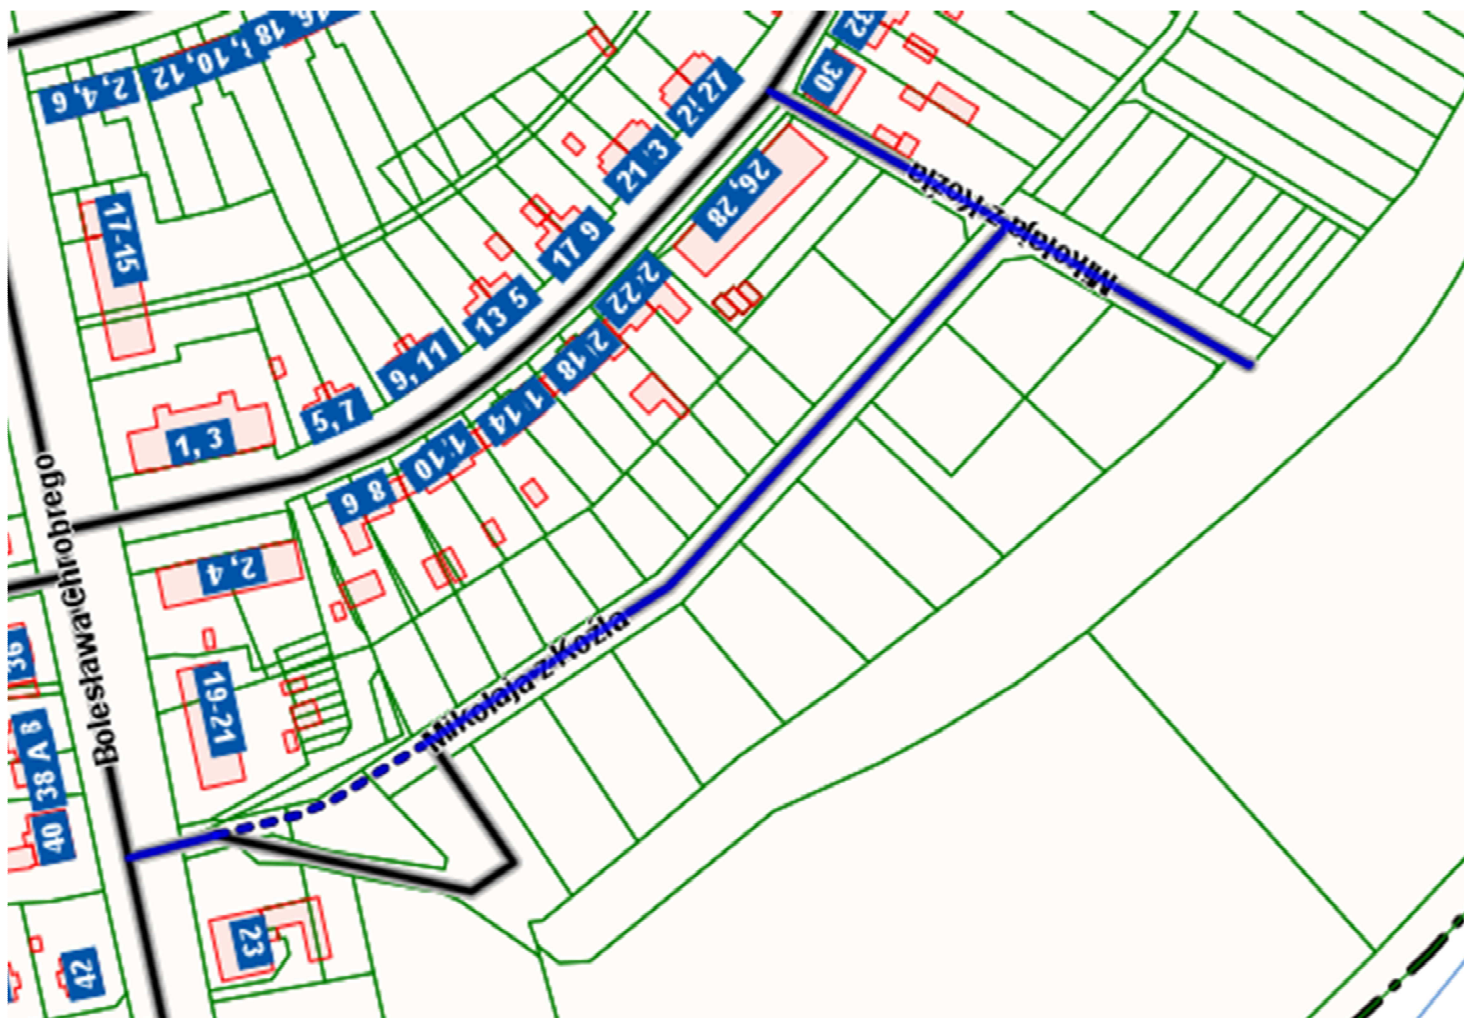

Załącznik nr 25 do Uchwały Nr LIX/673/14
Rady Miasta Kędzierzyn-Koźle
z dnia 24 września 2014 r.

Przebieg drogi gminnej – ul. Mikołaja z Koźla na osiedlu Zachód