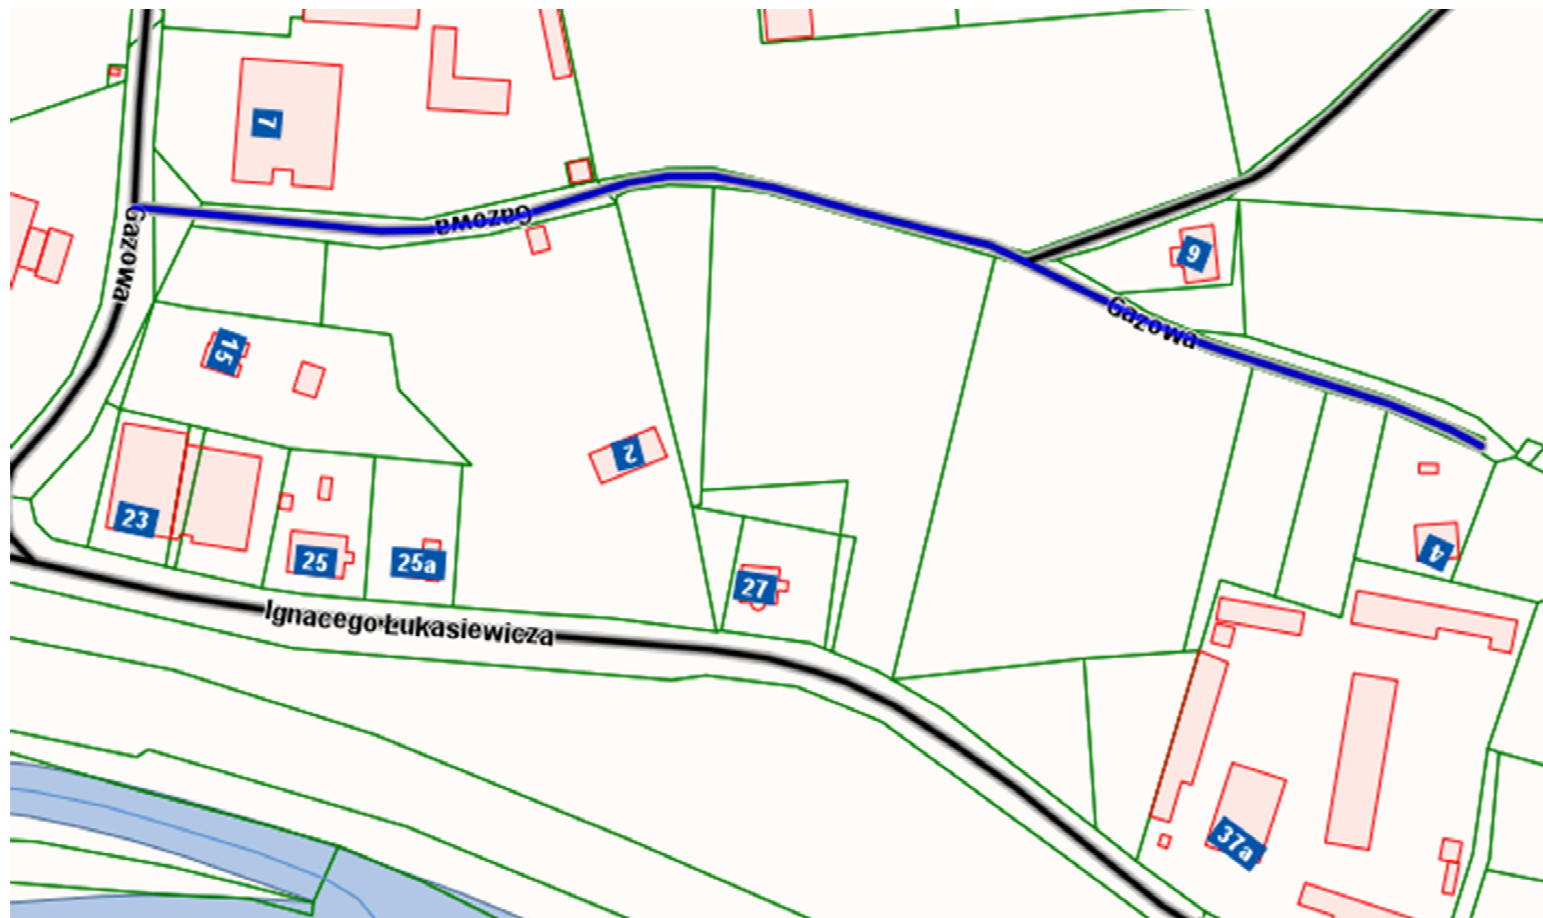

Przebieg drogi gminnej – ul. Aroniowa na osiedlu Śródmieście

Załącznik nr 23 do Uchwały Nr LIX/673/14
Rady Miasta Kędzierzyn-Koźle
z dnia 24 września 2014 r.

Przebieg drogi gminnej – ul. Gazowa na osiedlu Zachód