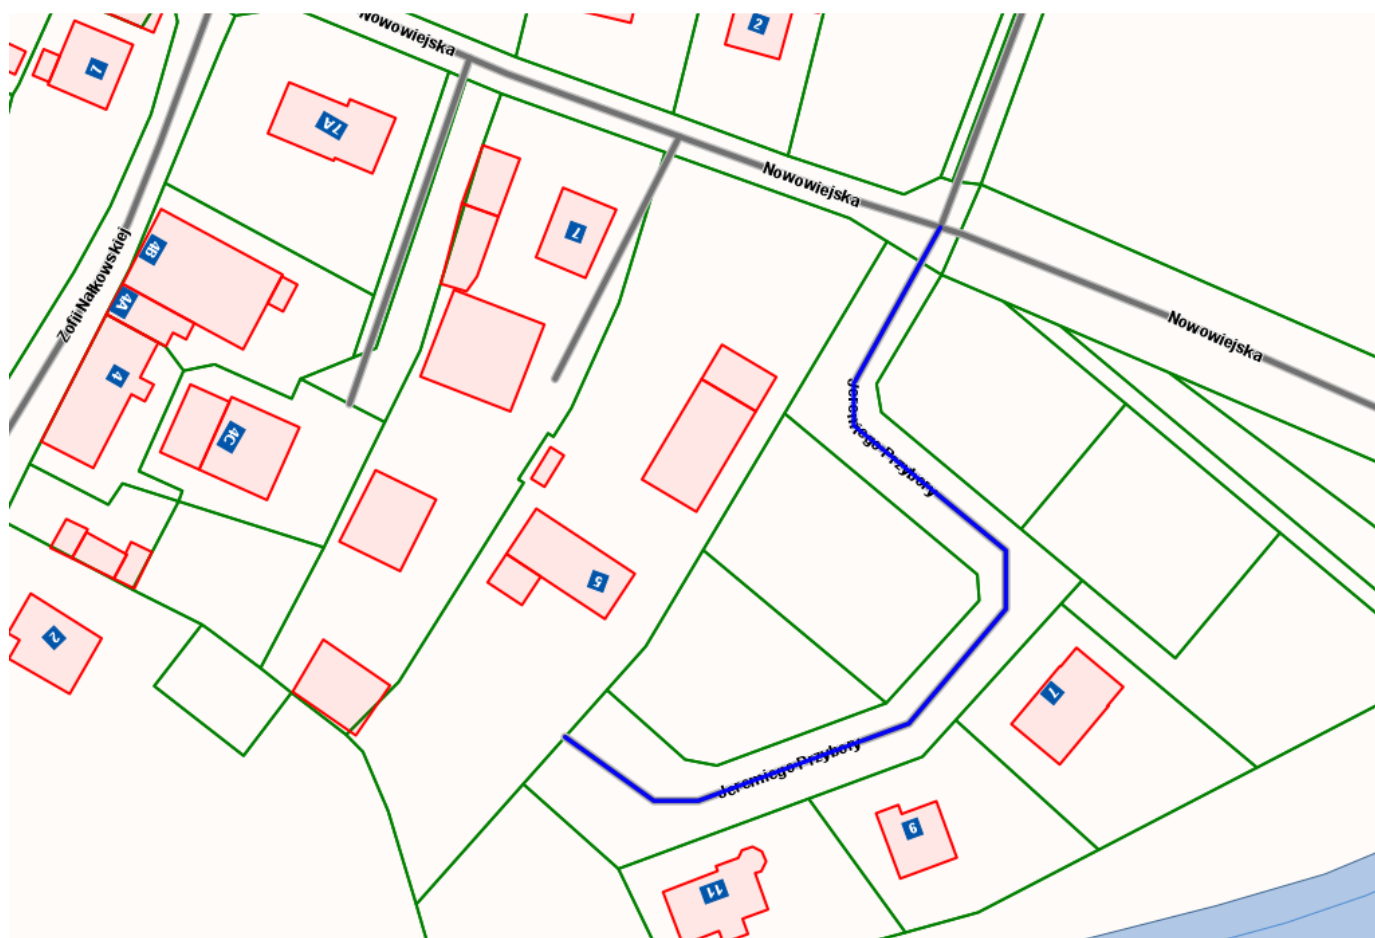

Załącznik nr 6 do Uchwały Nr LIX/673/14
Rady Miasta Kędzierzyn-Koźle
z dnia 24 września 2014 r.

Przebieg drogi gminnej – ul. Ignacego Richtera na osiedlu Kłodnica

Załącznik nr 7 do Uchwały Nr LIX/673/14
Rady Miasta Kędzierzyn-Koźle
z dnia 24 września 2014 r.

Przebieg drogi gminnej – ul. Wałowa na osiedlu Kłodnica

Załącznik nr 8 do Uchwały Nr LIX/673/14
Rady Miasta Kędzierzyn-Koźle
z dnia 24 września 2014 r.

Przebieg drogi gminnej – ul. Jeremiego Przybory na osiedlu Lenartowice