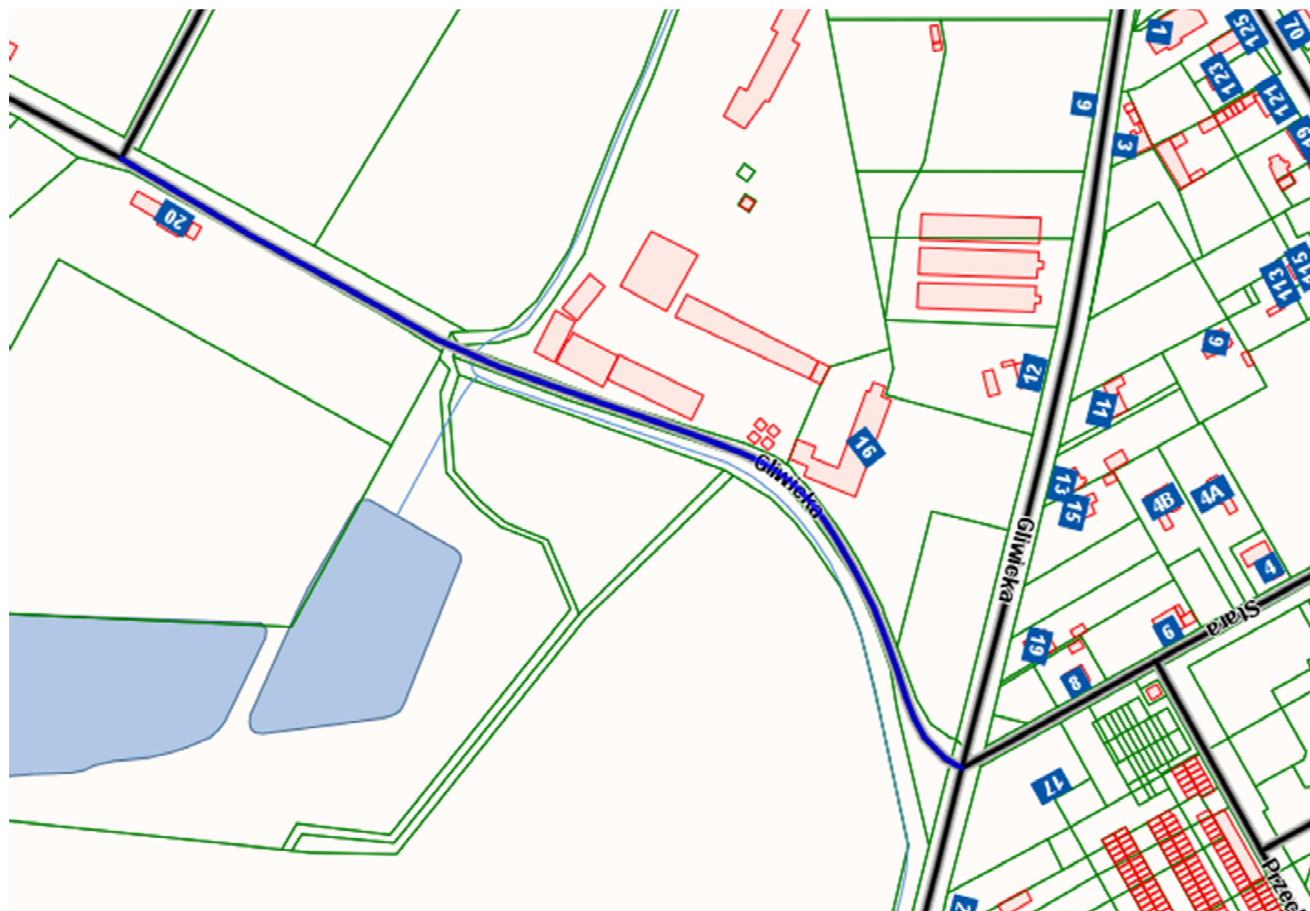

Załącznik nr 14 do Uchwały Nr LIX/673/14
Rady Miasta Kędzierzyn-Koźle
z dnia 24 września 2014 r.

Przebieg drogi gminnej – ul. Gliwicka na osiedlu Pogorzelec