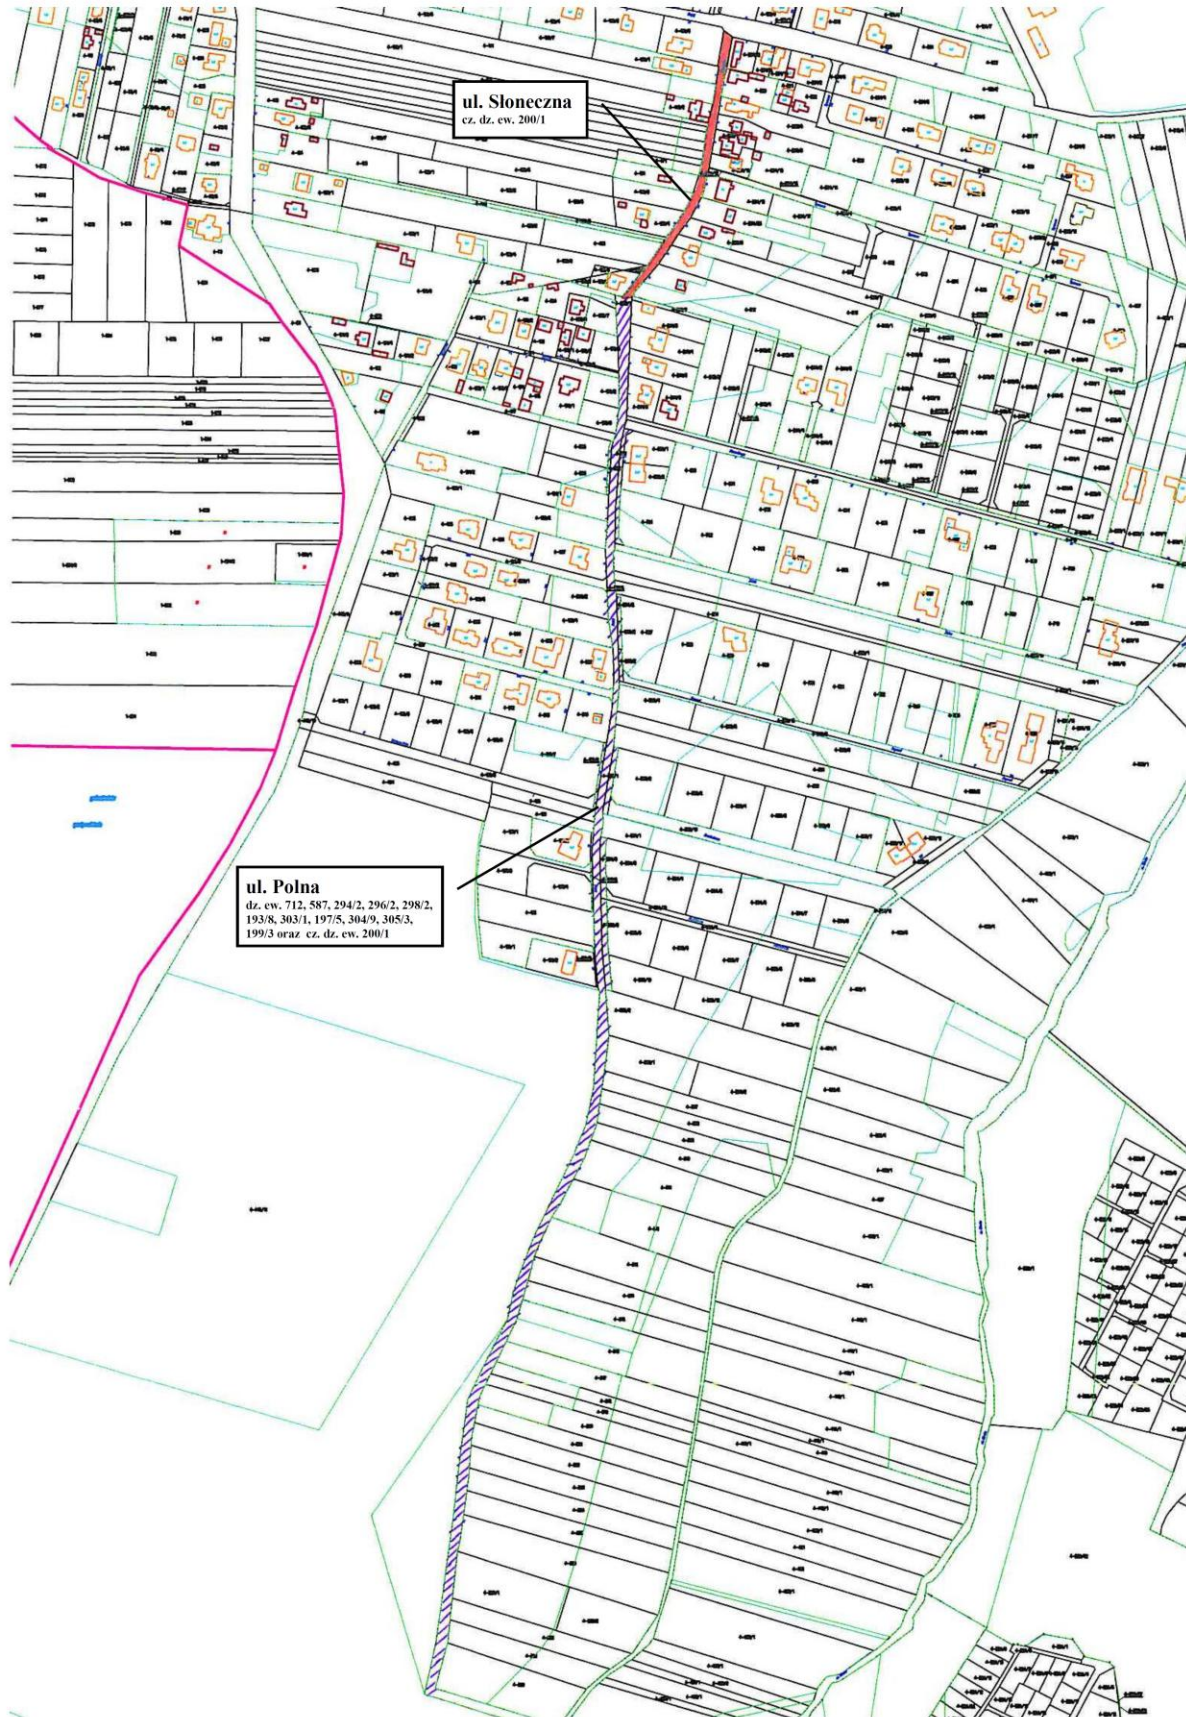

Załącznik nr 5 do uchwały Nr XVII / 208 /2016
 Rady Gminy Michałowice z dnia 17 października 2016 r.

Komorów, gm. Michałowice