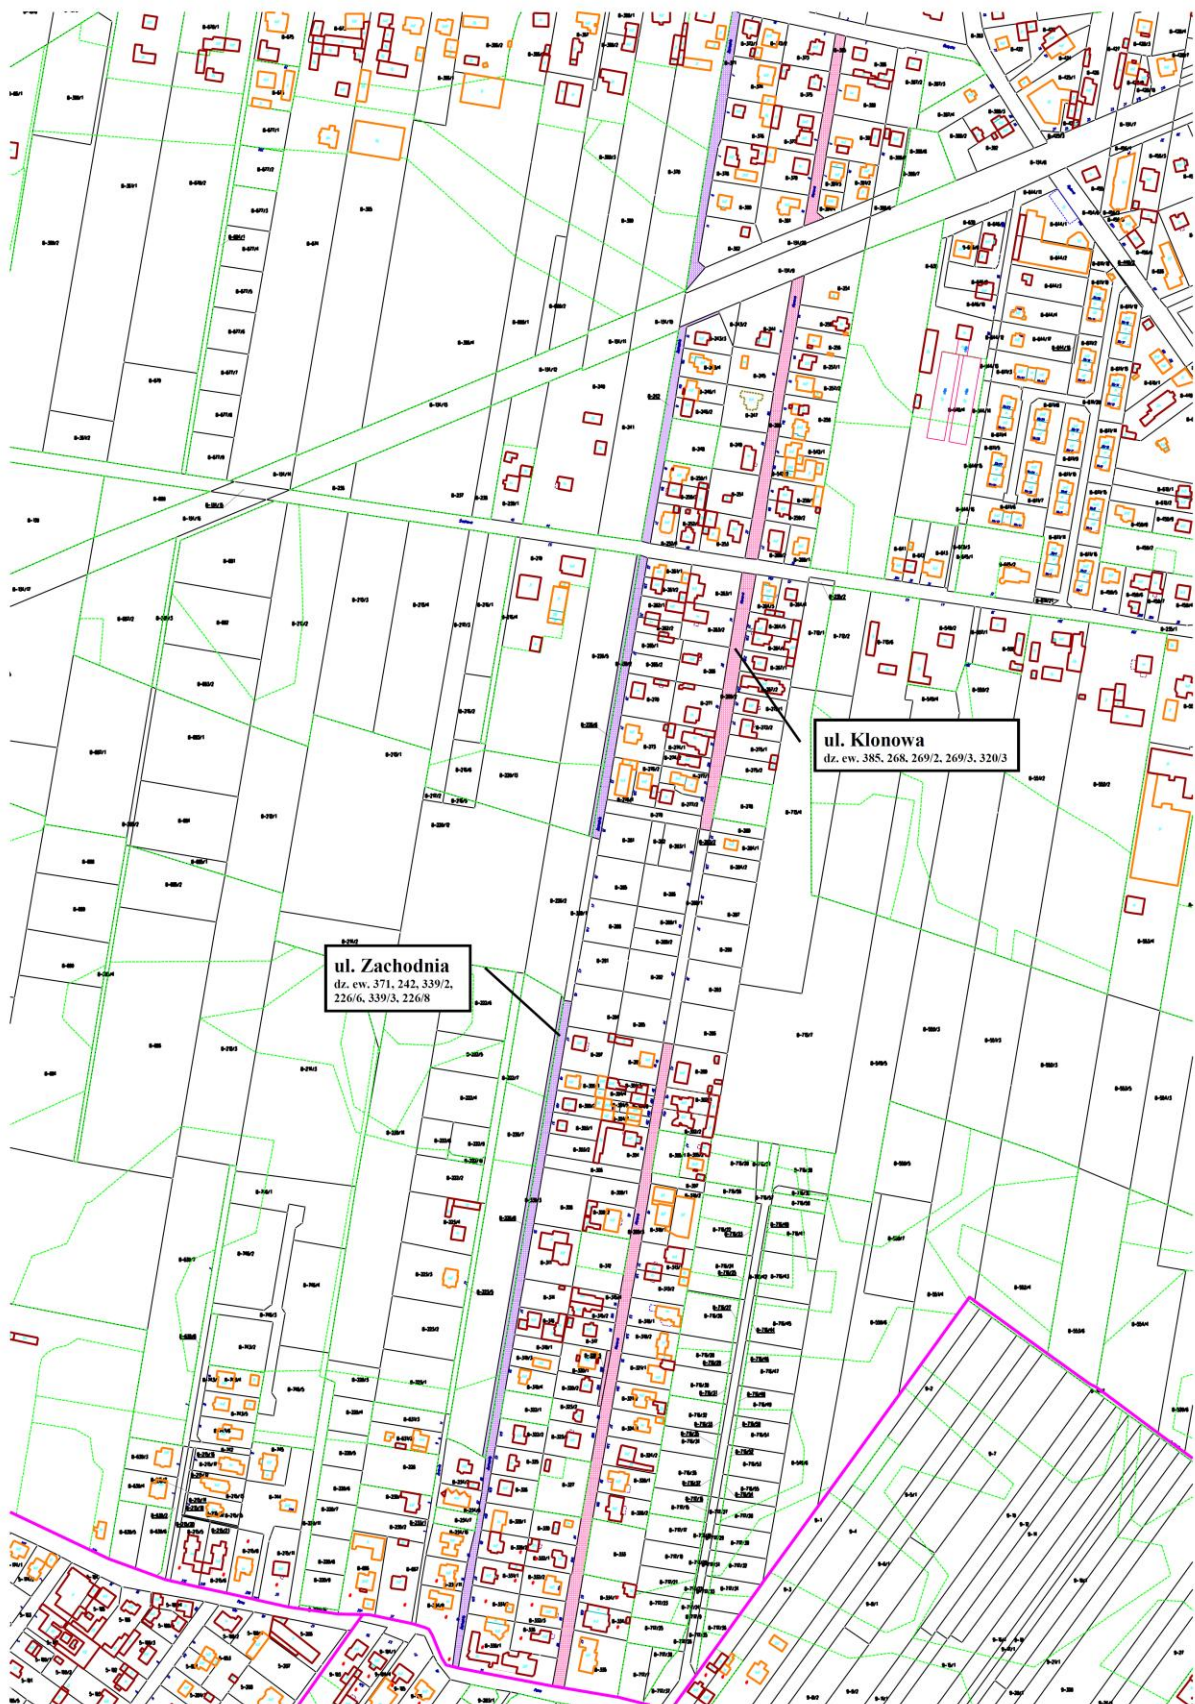

Załącznik nr 1 do uchwały Nr XVII / 208 / 2016
Rady Gminy Michałowice z dnia 17 października 2016 r.

Opacz-Kolonia, gm. Michałowice