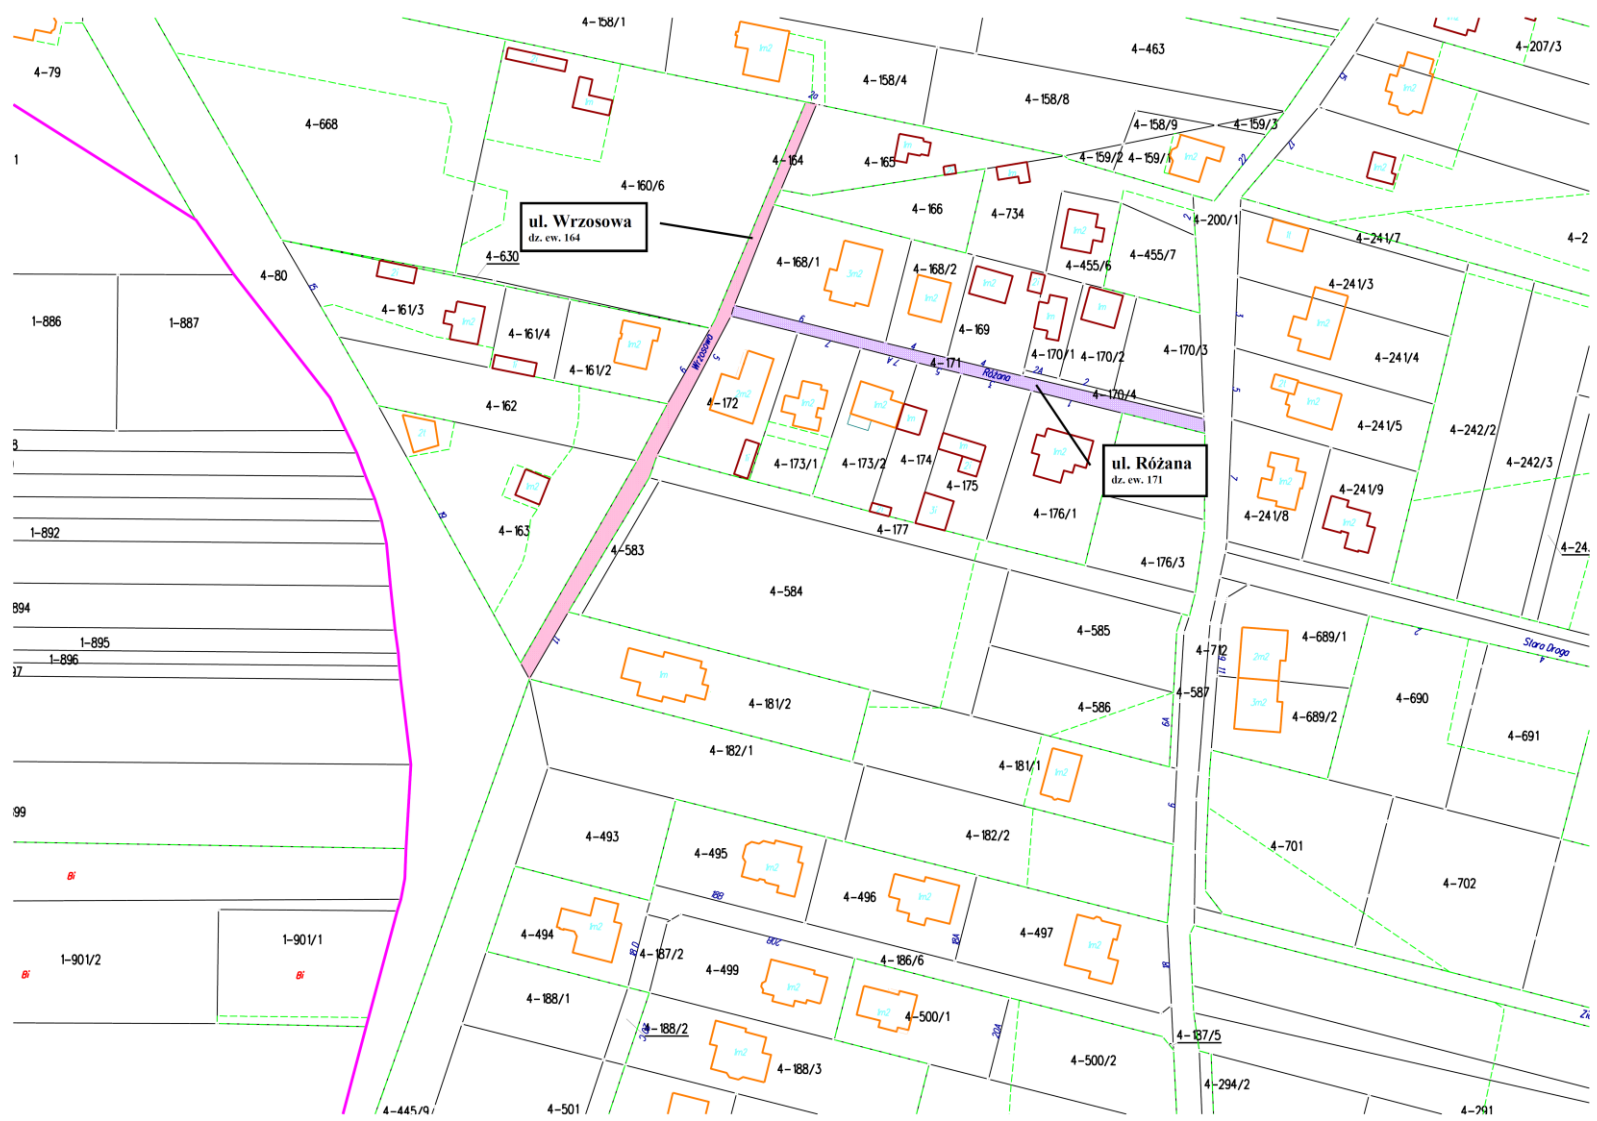

Załącznik nr 4 do uchwały Nr XVII / 208 /2016
Rady Gminy Michałowice z dnia 17 października 2016 r.

Komorów, gm. Michałowice