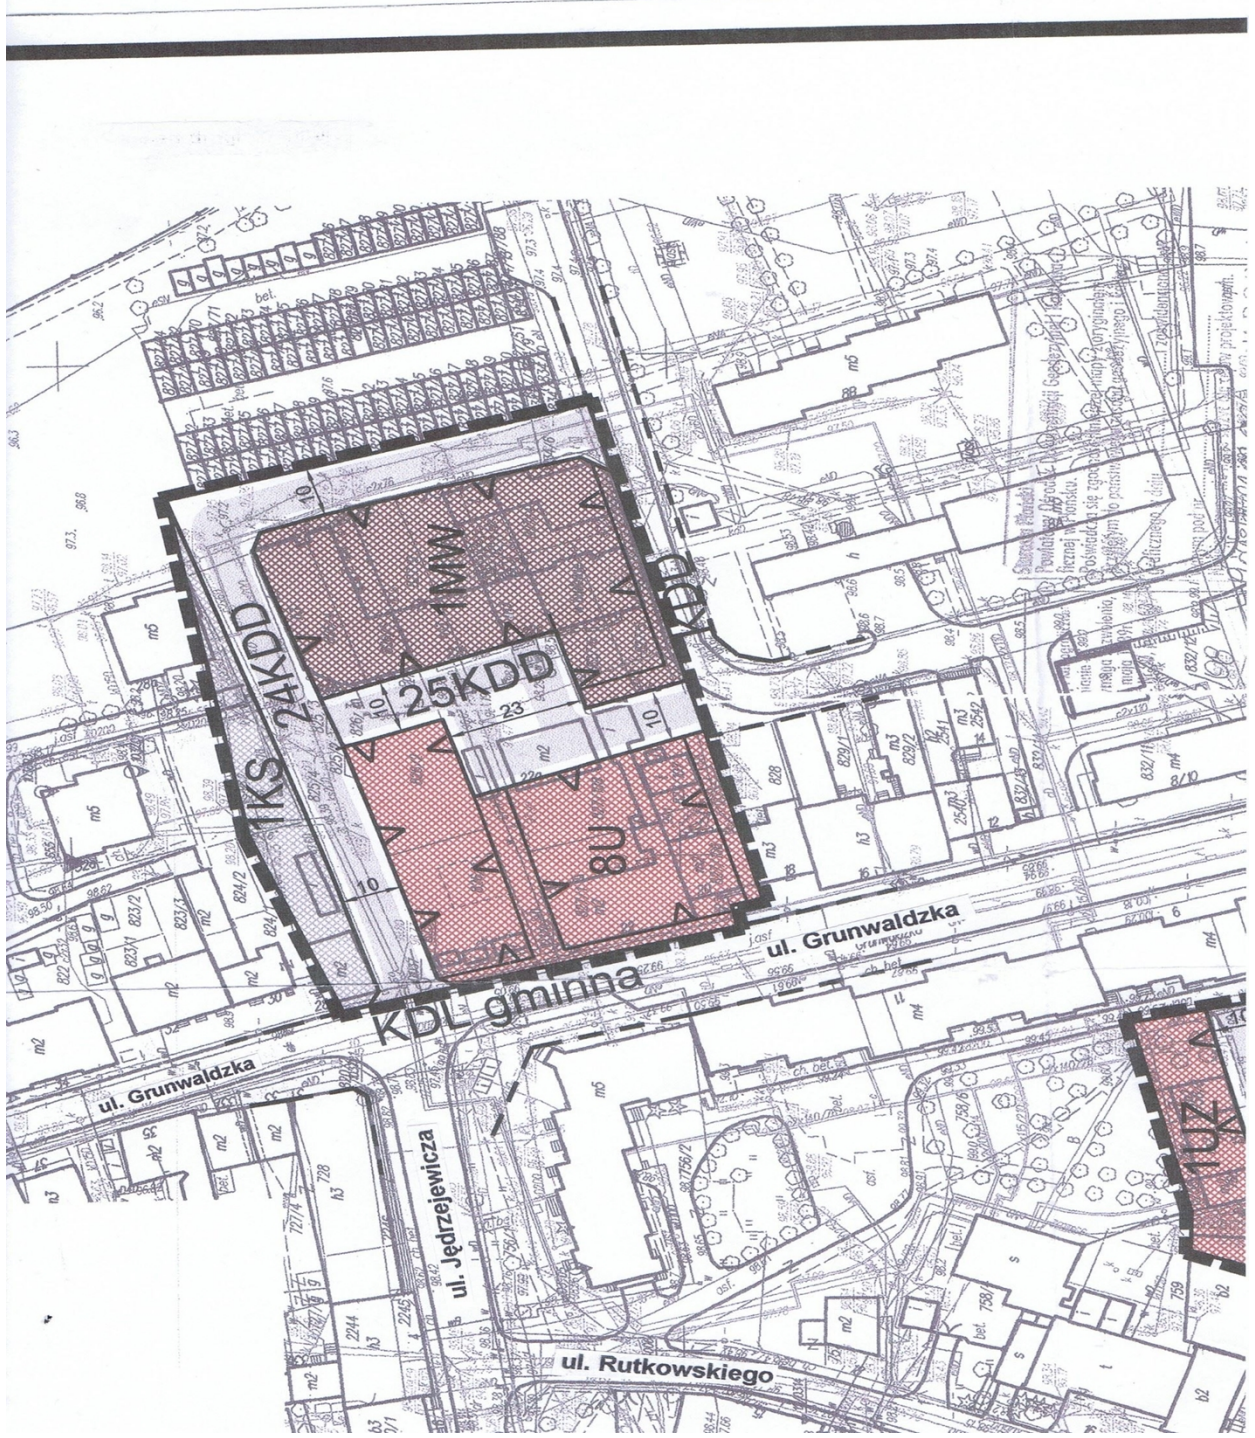

Załącznik do Uchwały Nr LIV/470/2014
Rady Miejskiej w Płońsku
z dnia 17 kwietnia 2014 r.