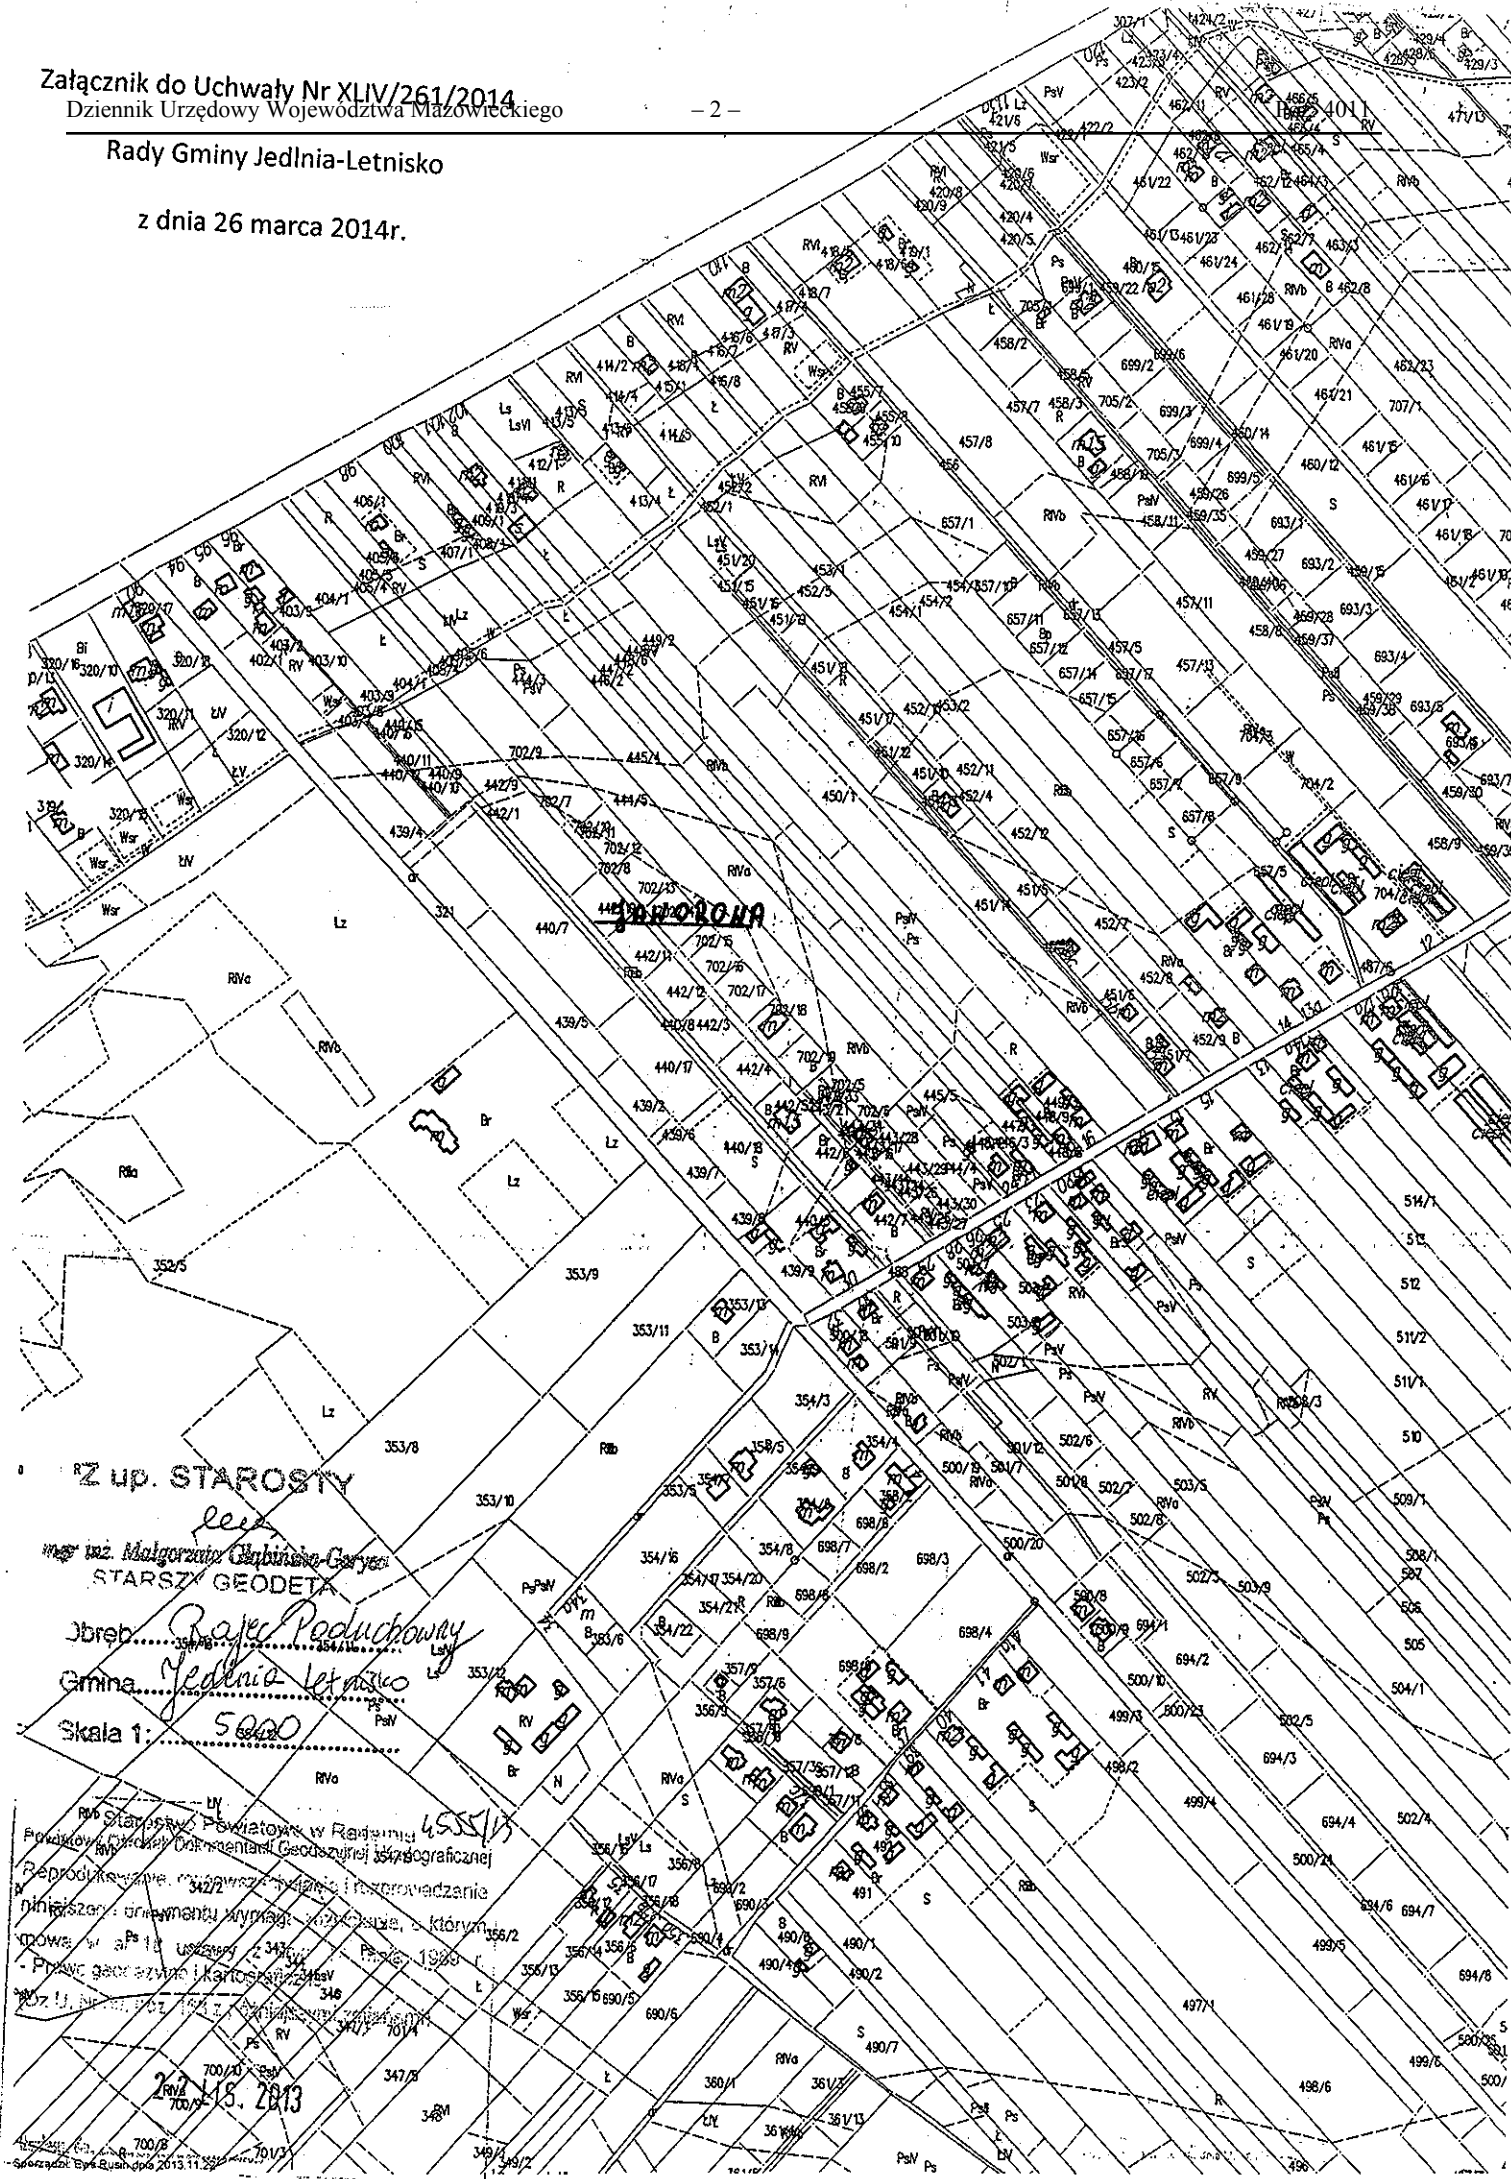

Rady Gminy Jedlnia-Letnisko

z dnia 26 marca 2014r.

z up. STAROSTY

leca

mgr inż. *Malgorzata Gubinska-Czyż*
STARSZY GEODETA

Obręb..... *Rajec Poduchowski*
Gmina..... *Jedlnia-Letnisko*

Skala 1:..... *5000*

45551/3
Reprodukcja, rozpowszechnianie i rozprowadzanie
niniejszego dokumentu wymaga zgody, z którą
można w celu uzyskania skontaktować się z
Pracownią Geodezyjną i Kartograficzną
Powiatowego Centrum Dokumentacji Geodezyjnej i Kartograficznej
w Jedlni-Letnisku, ul. *45551/3*
15.03.2013