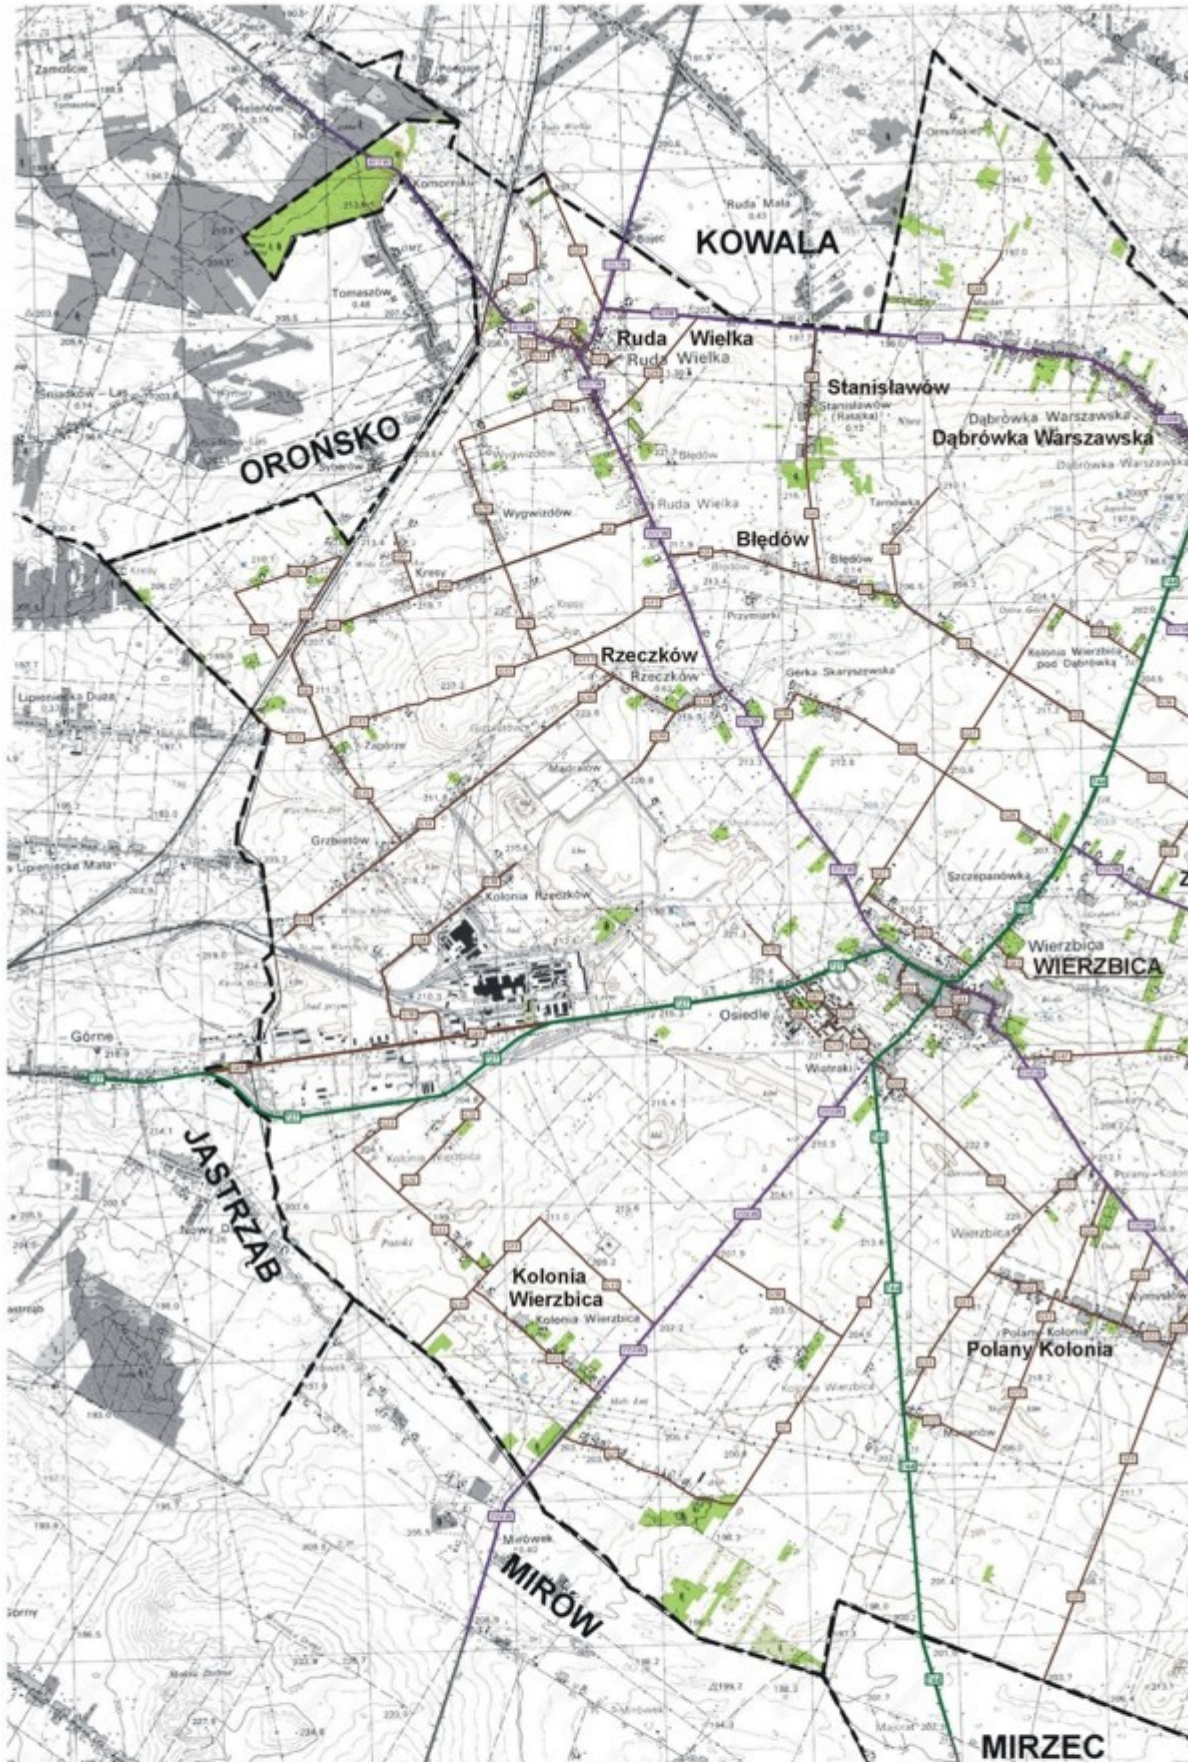

Załącznik nr 2
do Uchwały Nr XIV/111/2011
Rady Gminy Wierzbica
z dnia 25 listopada 2011 r.