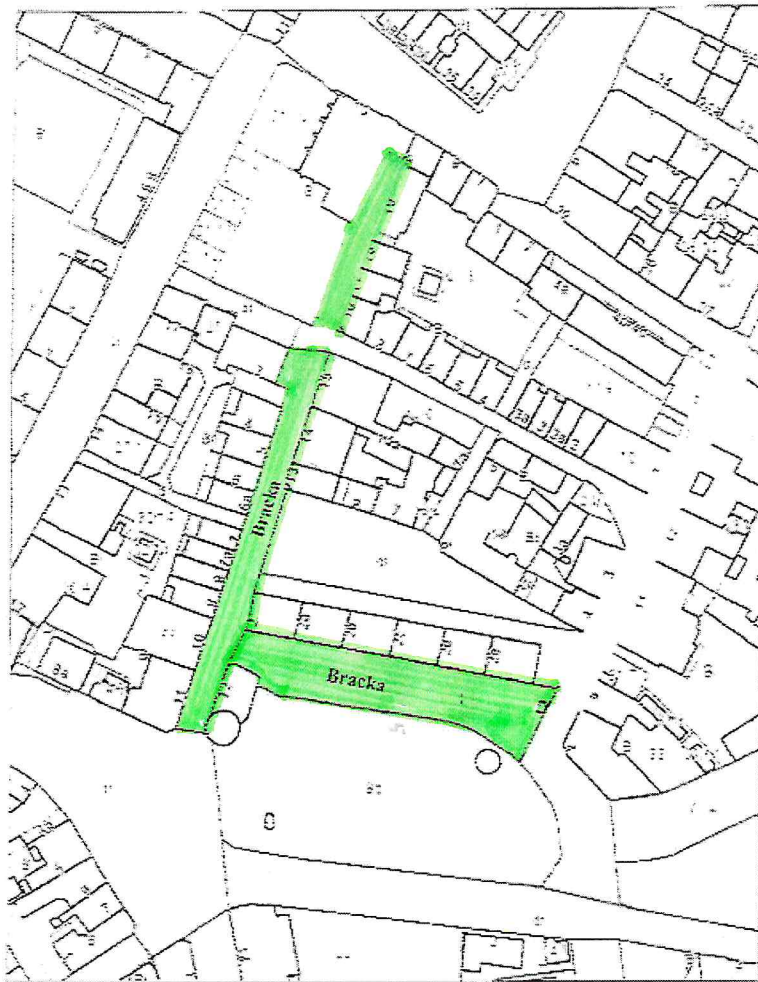

Mapa pogładowa

 - przebieg ul. Grunwaldzkiej

Załącznik Nr 2

do Uchwały nr XXXIII/239/2017
Rady Miasta Lubań z dnia 25 kwietnia 2017 roku
w sprawie zmiany nazwy ulicy Michała Roli Żymierskiego
w Lubaniu

Mapa pogładowa

 - przebieg ul. Brackiej