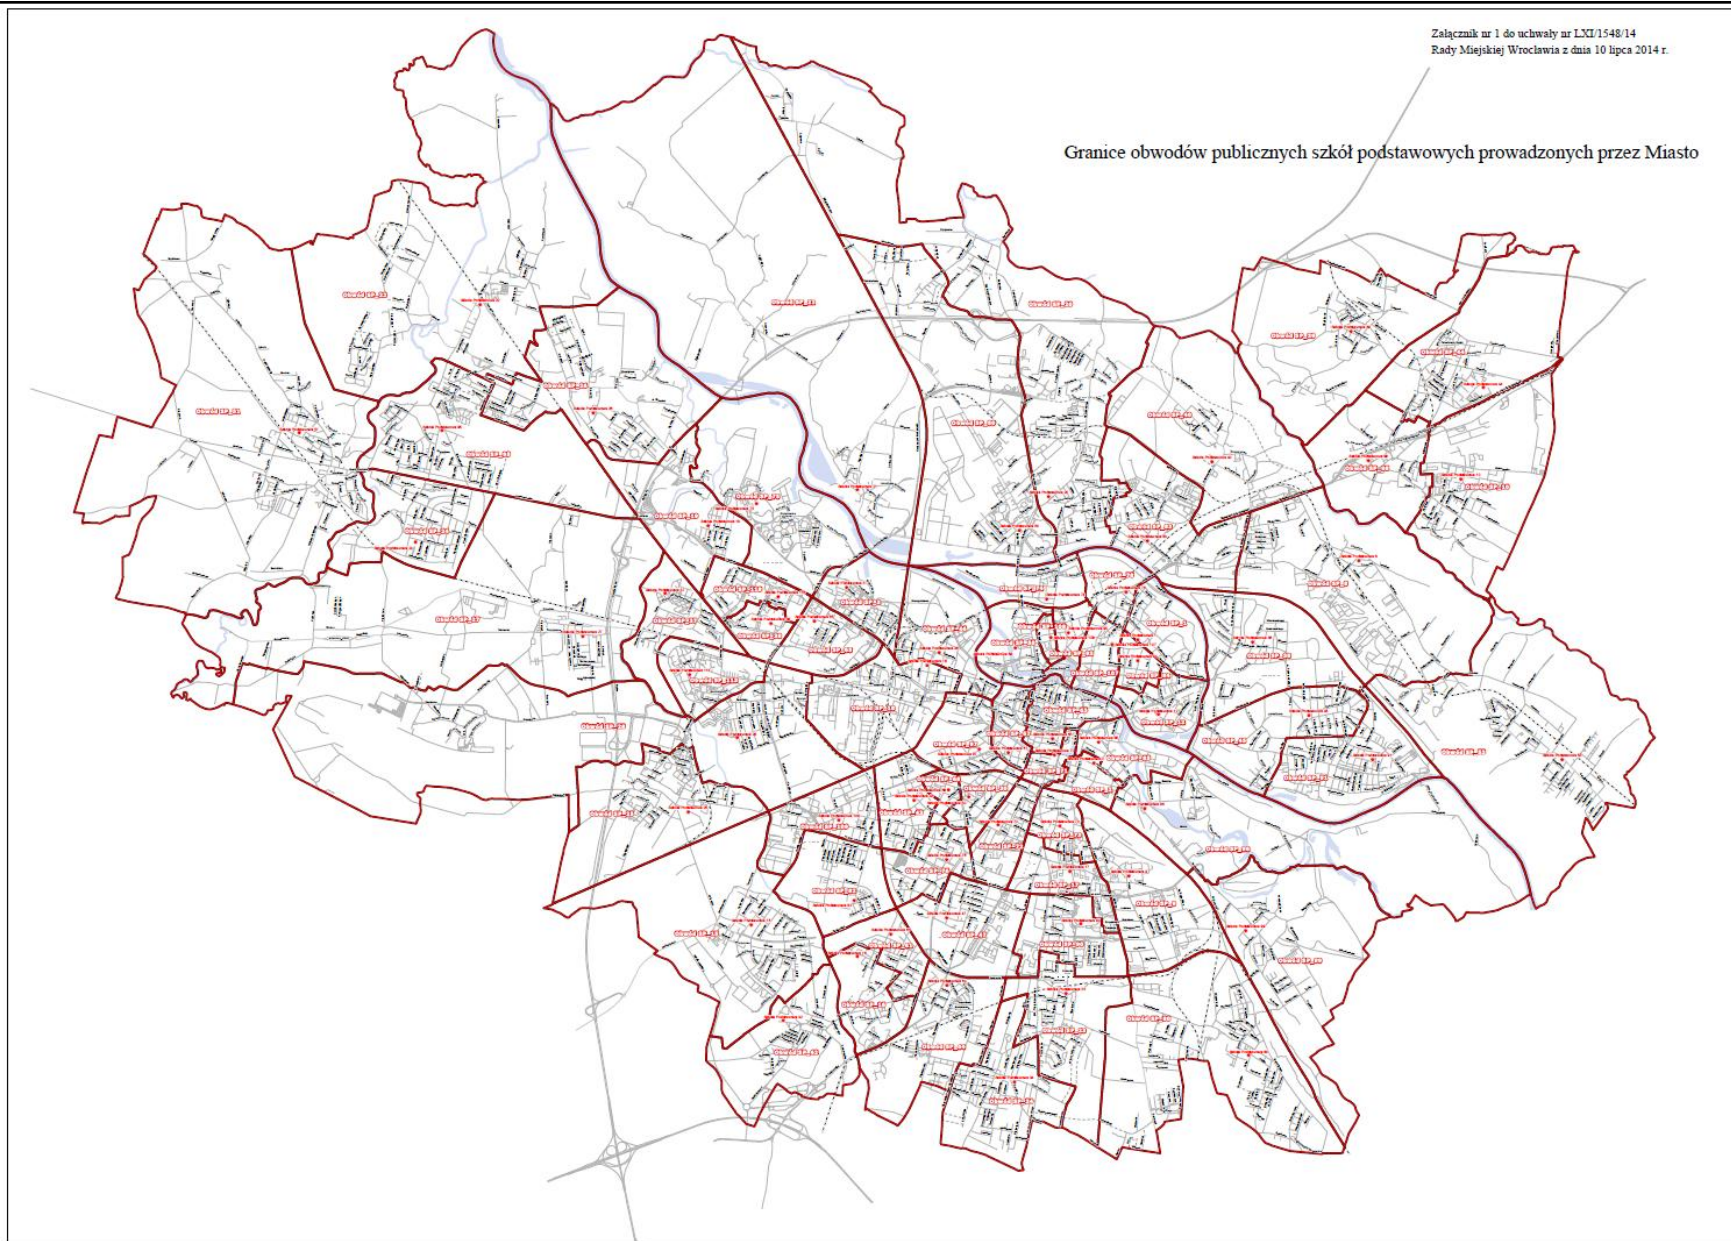

57.	Publiczne Gimnazjum Katolickie im. Najświętszej Marii Panny Pośredniczki Łask		Elżbieta Józwiak	ul. Szkocka 64	54-402	Wrocław
58.	Gimnazjum Sportowe „Gimbasket”		Robert Kościuk	ul. Toruńska 76	51-414	Wrocław
59.	Publiczne Gimnazjum Specjalne dla dziewcząt niedostosowanych społecznie	Młodzieżowy Ośrodek Wychowawczy	Zgromadzenie Sióstr Matki Bożej Miłosierdzia	pl. Grunwaldzki 3b	50-377	Wrocław
60.	Gimnazjum Akademickie		Politechnika Wrocławska	Wybrzeże Stanisława Wyspiańskiego 23-25	50-370	Wrocław

§ 2. 1. Granice obwodów publicznych szkół podstawowych mających siedzibę na obszarze gminy określa załącznik nr 1 do uchwały.

2. Granice obwodów publicznych gimnazjów mających siedzibę na obszarze gminy określa załącznik nr 2 do uchwały.

§ 3. Traci moc uchwała nr XXXI/688/12 Rady Miejskiej Wrocławia z dnia 13 września 2012 r. w sprawie ustalenia planu sieci i określenia granicy obwodów publicznych szkół podstawowych i gimnazjów na terenie Miasta. (Dz. Urz. Woj. Doln. z 2012 r. poz. 3229 z późn. zm.).

§ 4. Wykonanie uchwały powierza się Prezydentowi Wrocławia.

§ 5. Uchwała wchodzi w życie z dniem 1 września 2014 r., jednak nie wcześniej niż po upływie 14 dni od dnia ogłoszenia w Dzienniku Urzędowym Województwa Dolnośląskiego.

Wiceprzewodnicząca Rady Miejskiej Wrocławia:
M. Zawartko

Granice obwodów publicznych szkół podstawowych prowadzonych przez Miasto