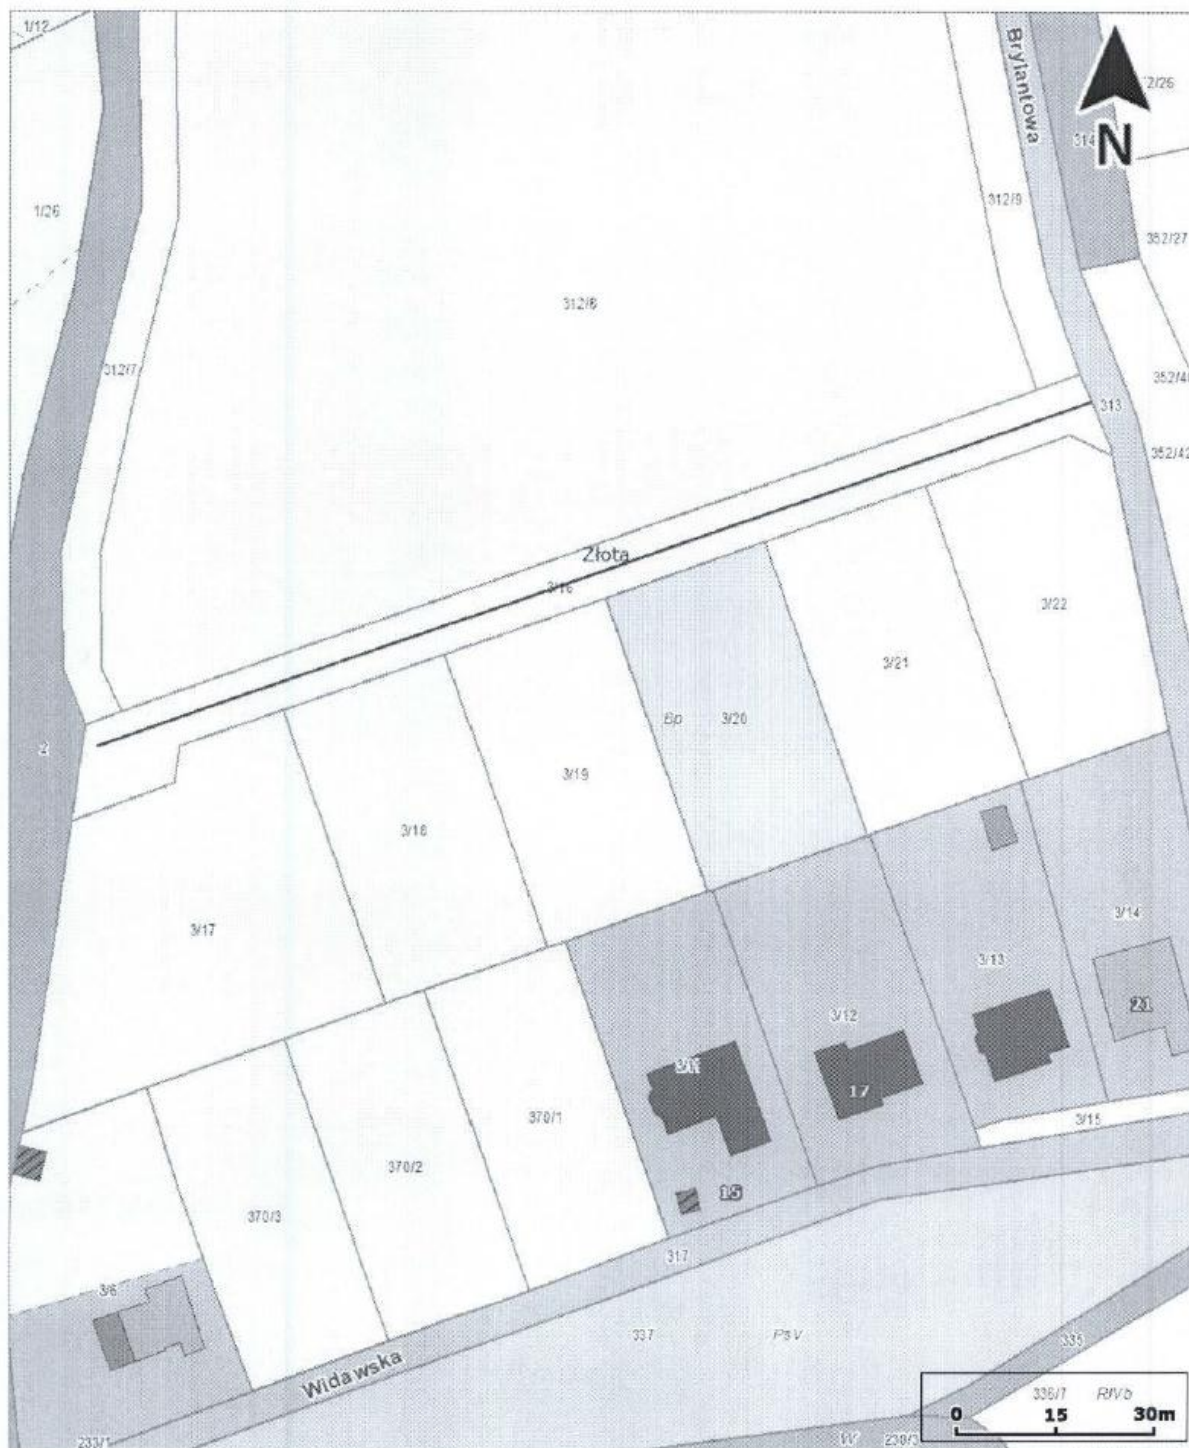

Załącznik Nr 3 do uchwały Nr XXVI/245/2013

Rady Gminy Czernica z dnia 24 maja 2013 r.

Województwo: dolnośląskie
Powiat: wrocławski
Gmina: Dobrzykowice
Obręb: CZERNICA

Skala 1:1000