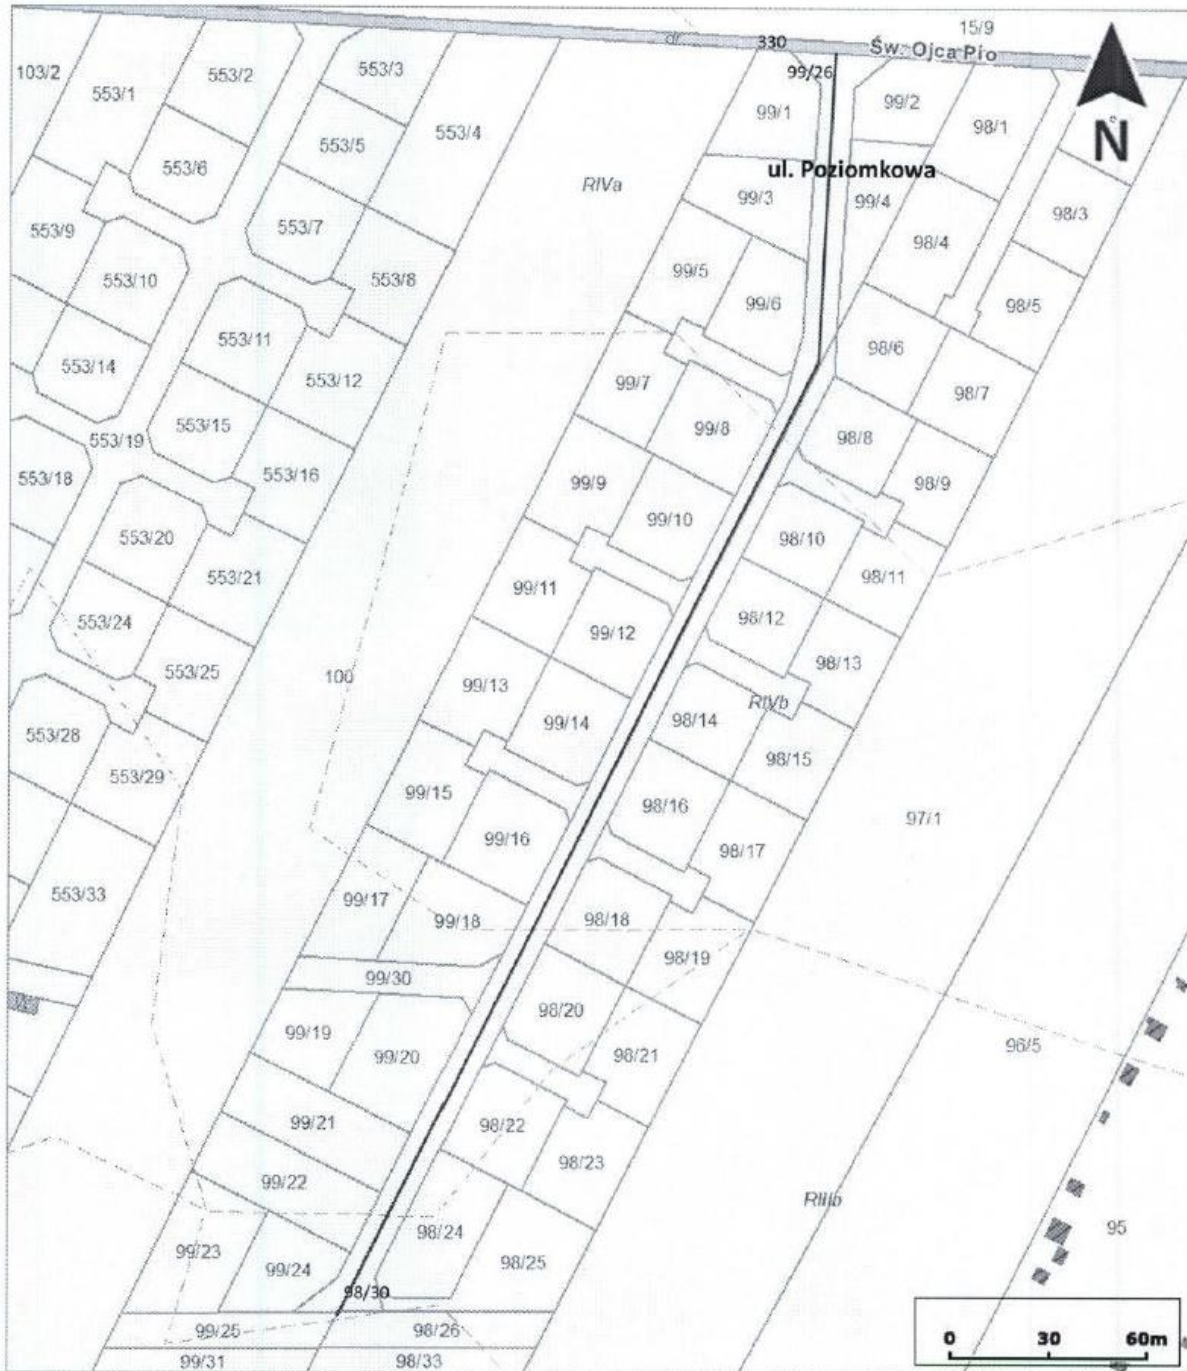

Załącznik Nr 1 do uchwały Nr XXVI/245/2013
Rady Gminy Czernica z dnia 24 maja 2013 r.

Województwo: dolnośląskie
Powiat: wrocławski
Gmina: Czernica
Obręb: CZERNICA

Skala 1:1200