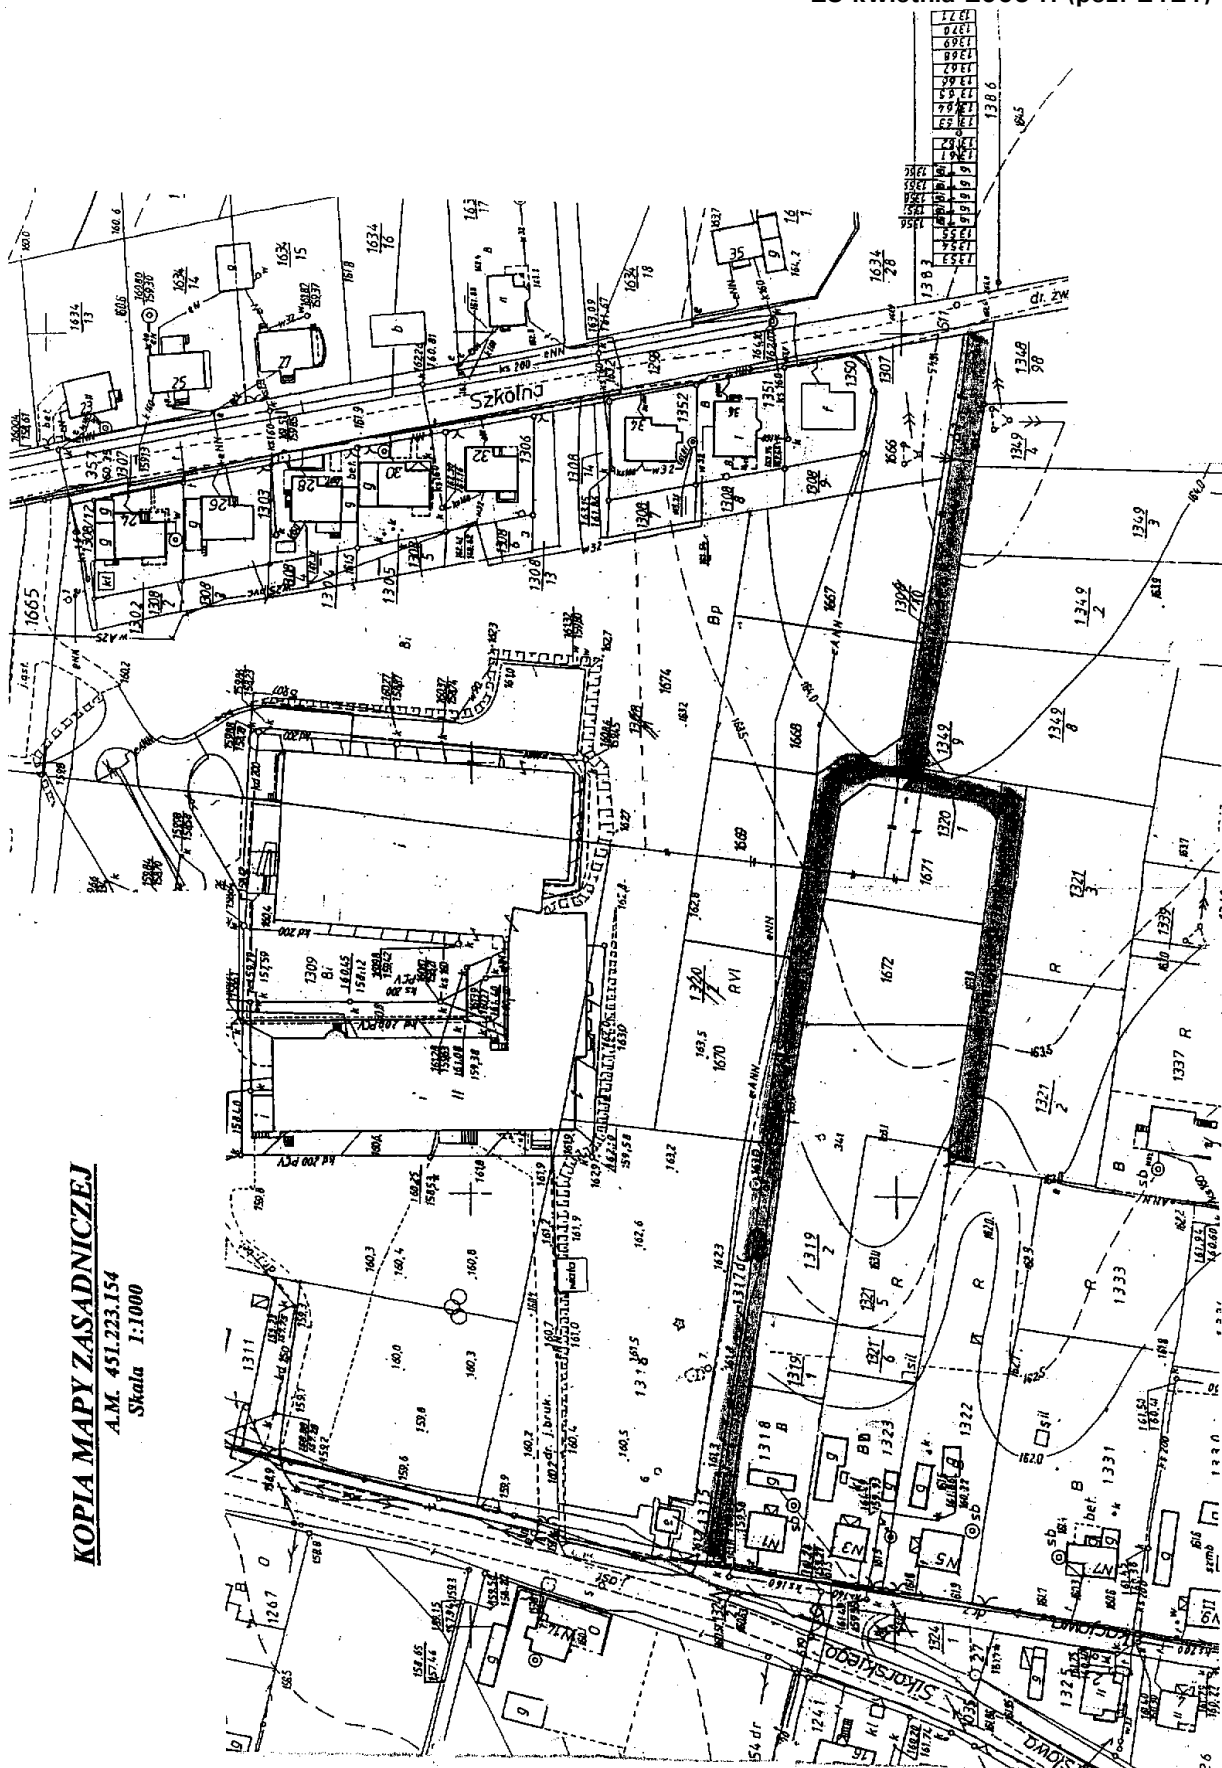

KOPIA MAPY ZASADNICZEJ
A.M. 451.223.154
Skala 1:1000