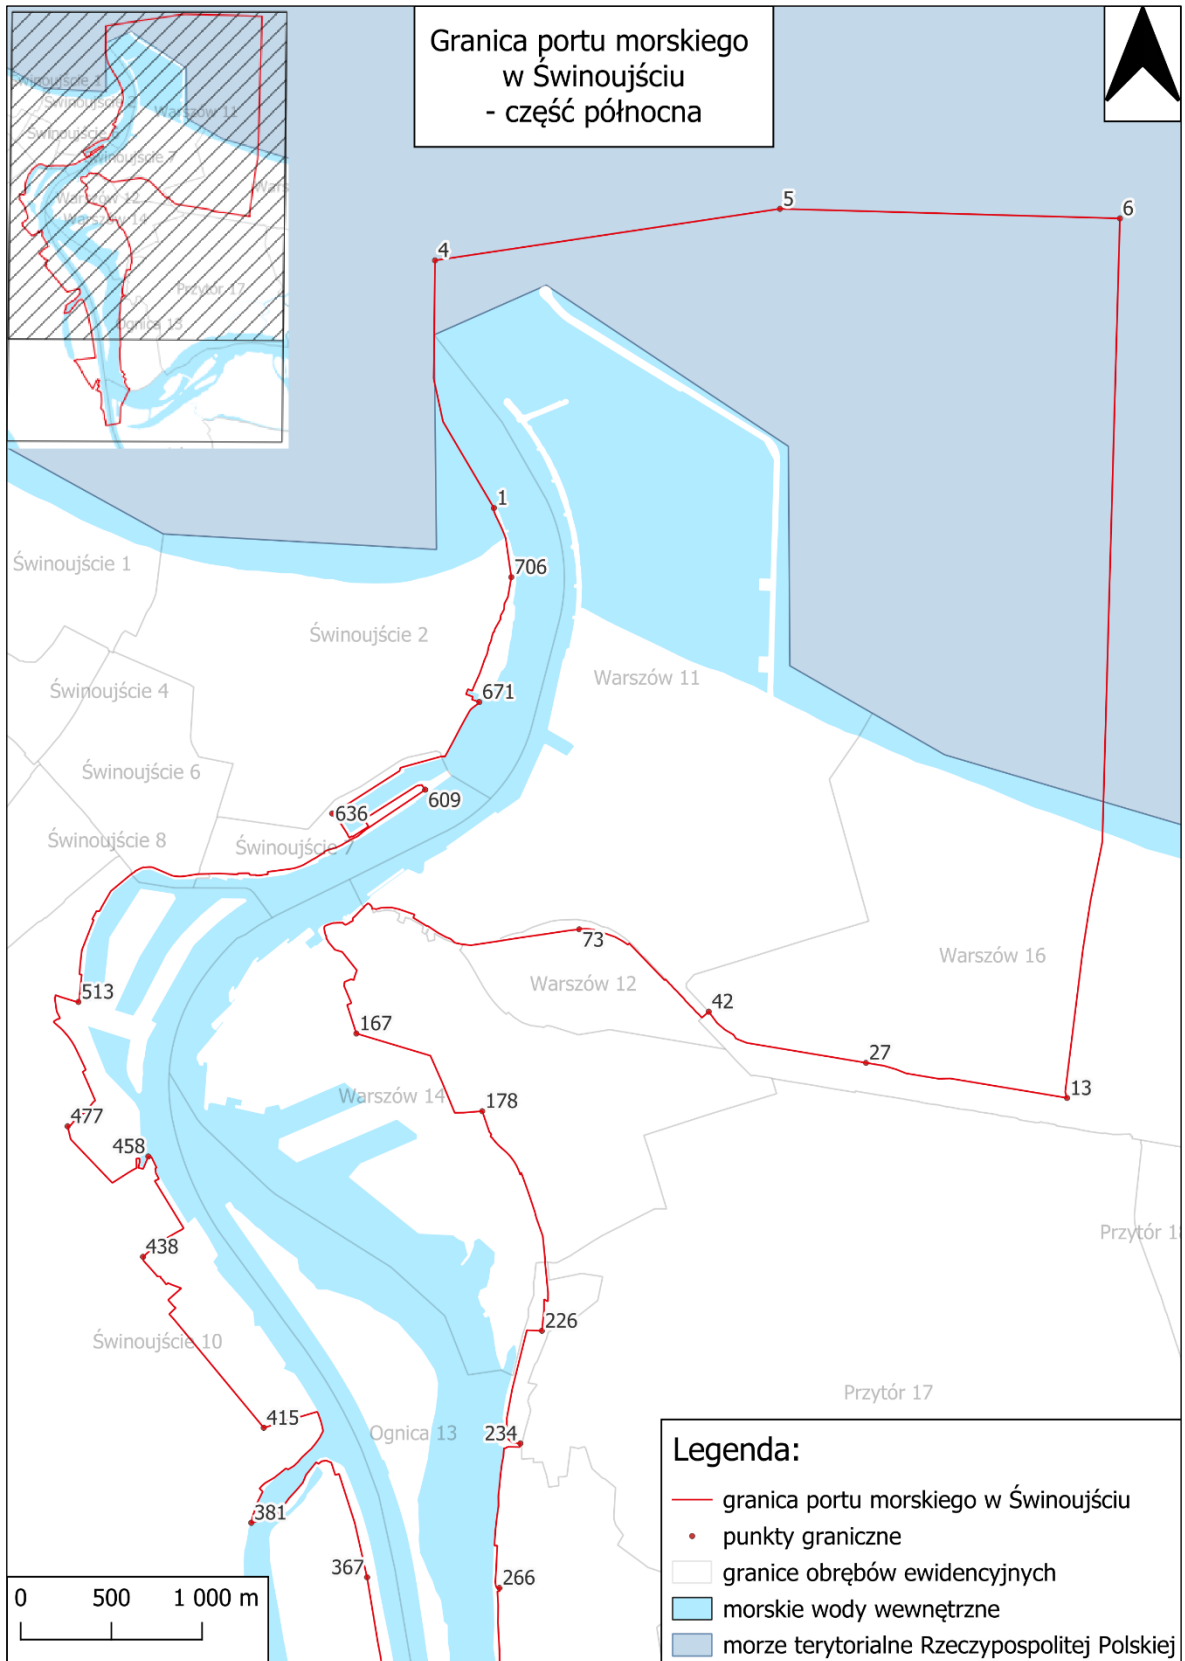

684	53°55'04,3322"N	14°16'36,3136"E
685	53°55'05,4256"N	14°16'37,0129"E
686	53°55'07,3570"N	14°16'37,9225"E
687	53°55'07,7443"N	14°16'38,0670"E
688	53°55'09,0171"N	14°16'38,8488"E
689	53°55'09,7512"N	14°16'39,0564"E
690	53°55'10,1657"N	14°16'39,1225"E
691	53°55'10,4133"N	14°16'39,1929"E
692	53°55'10,5966"N	14°16'39,2797"E
693	53°55'11,0982"N	14°16'39,5896"E
694	53°55'11,5244"N	14°16'39,8157"E
695	53°55'12,1925"N	14°16'39,9569"E
696	53°55'12,9050"N	14°16'40,2450"E
697	53°55'12,9531"N	14°16'40,4551"E
698	53°55'13,6480"N	14°16'40,7652"E
699	53°55'14,4055"N	14°16'41,3972"E
700	53°55'15,3049"N	14°16'42,1476"E
701	53°55'16,0395"N	14°16'42,1968"E
702	53°55'17,1291"N	14°16'43,0619"E
703	53°55'17,4365"N	14°16'43,0556"E
704	53°55'18,1554"N	14°16'43,0416"E
705	53°55'19,3832"N	14°16'43,9778"E
706	53°55'22,9629"N	14°16'44,6062"E
707	53°55'29,8593"N	14°16'42,1102"E
708	53°55'29,9045"N	14°16'42,0744"E
709	53°55'31,2622"N	14°16'40,9884"E
710	53°55'32,3075"N	14°16'40,0346"E
711	53°55'33,6748"N	14°16'38,6985"E
712	53°55'34,8230"N	14°16'37,7742"E

MAPA GRANICY PORTU MORSKIEGO W ŚWINOUJŚCIU

1. Część północna