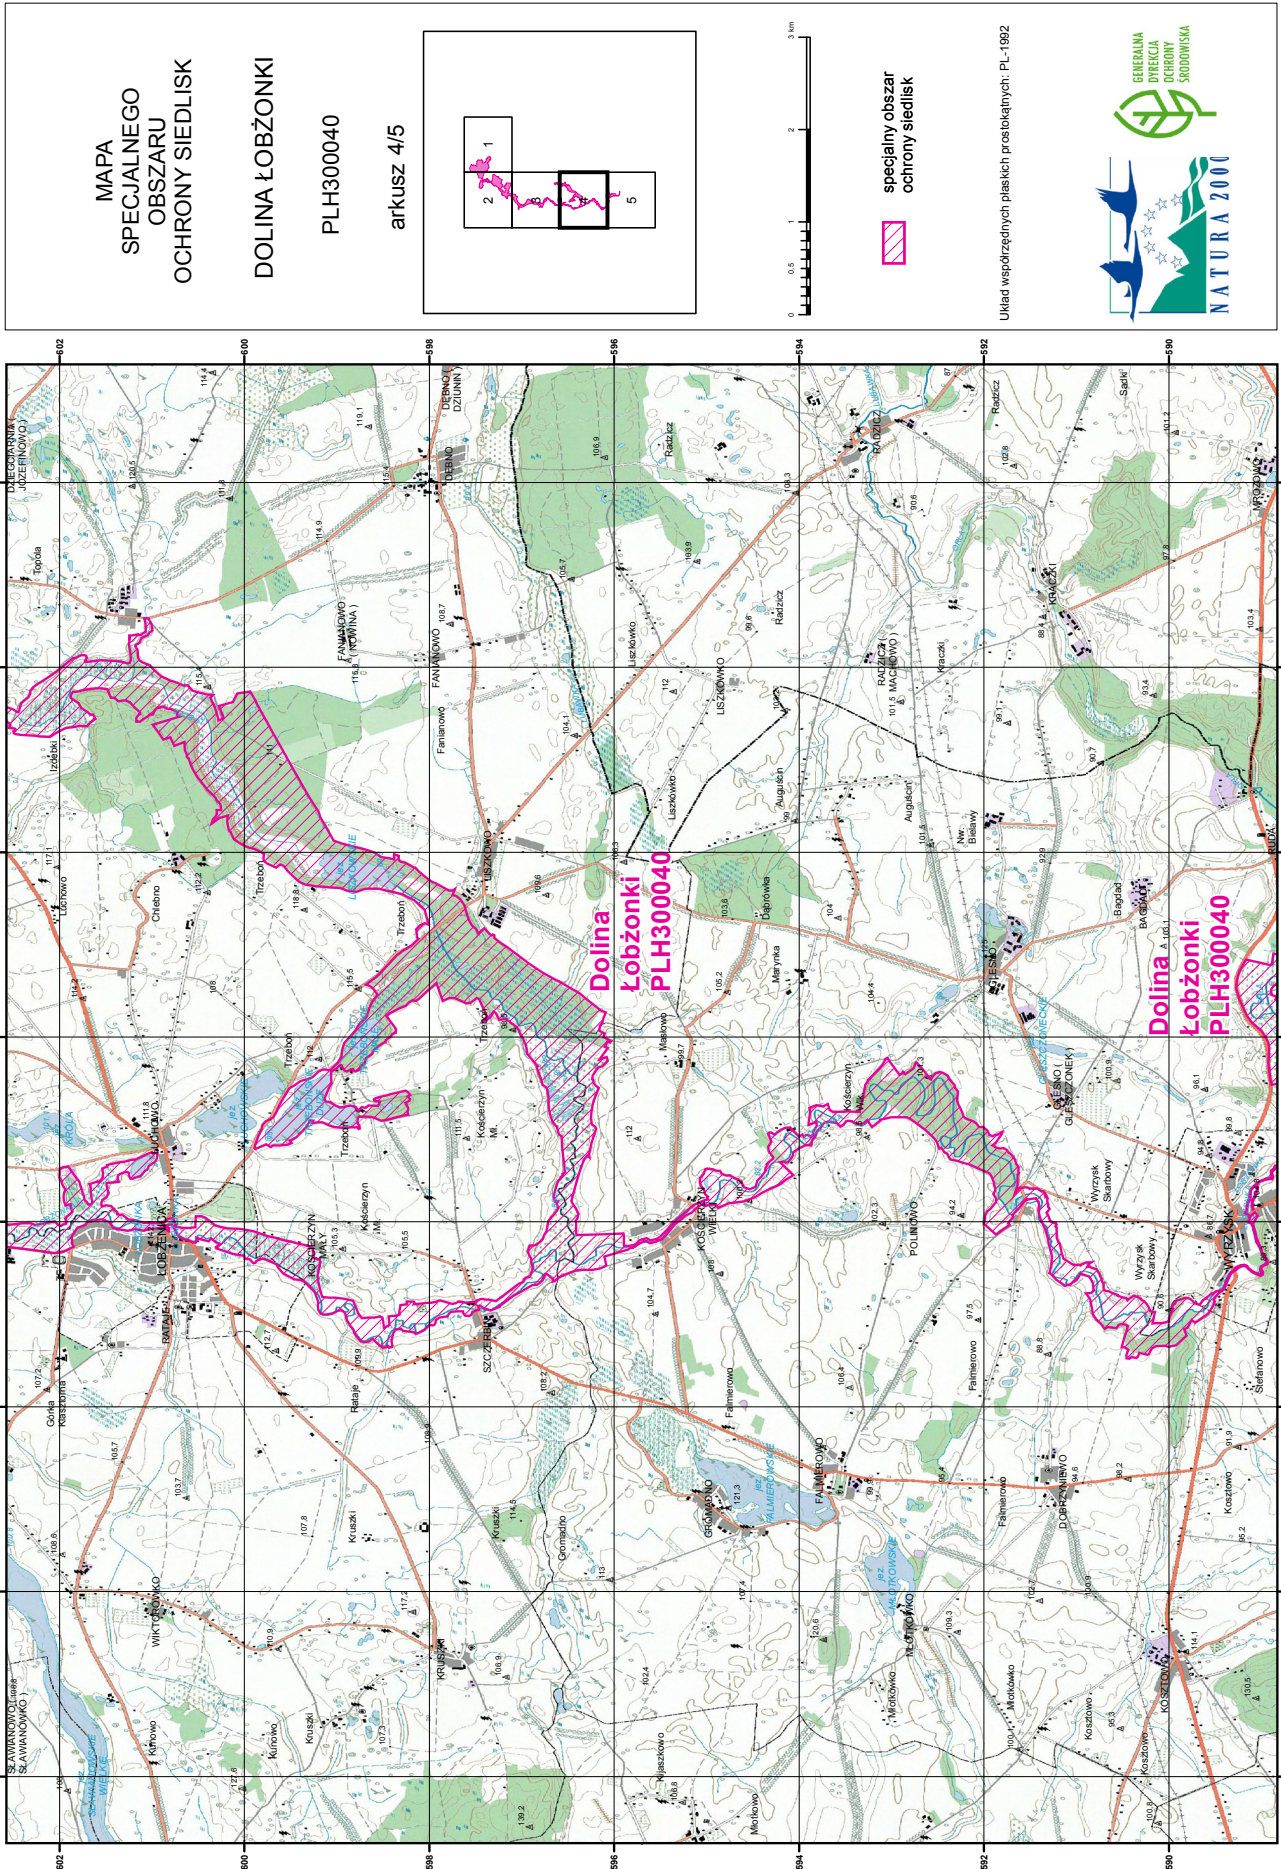

MAPA SPECJALNEGO OBSZARU OCHRONY SIEDLISK DOLINA ŁOBŻONKI (PLH300040)

MAPA
SPECJALNEGO
OBSZARU
OCHRONY SIEDLISK

DOLINA ŁOBŻONKI
PLH300040
arkusz 3/5

0 0.5 1 2 3 km

specjalny obszar
ochrony siedlisk

Układ współrzędnych płaskich prostokątnych: PL-1992