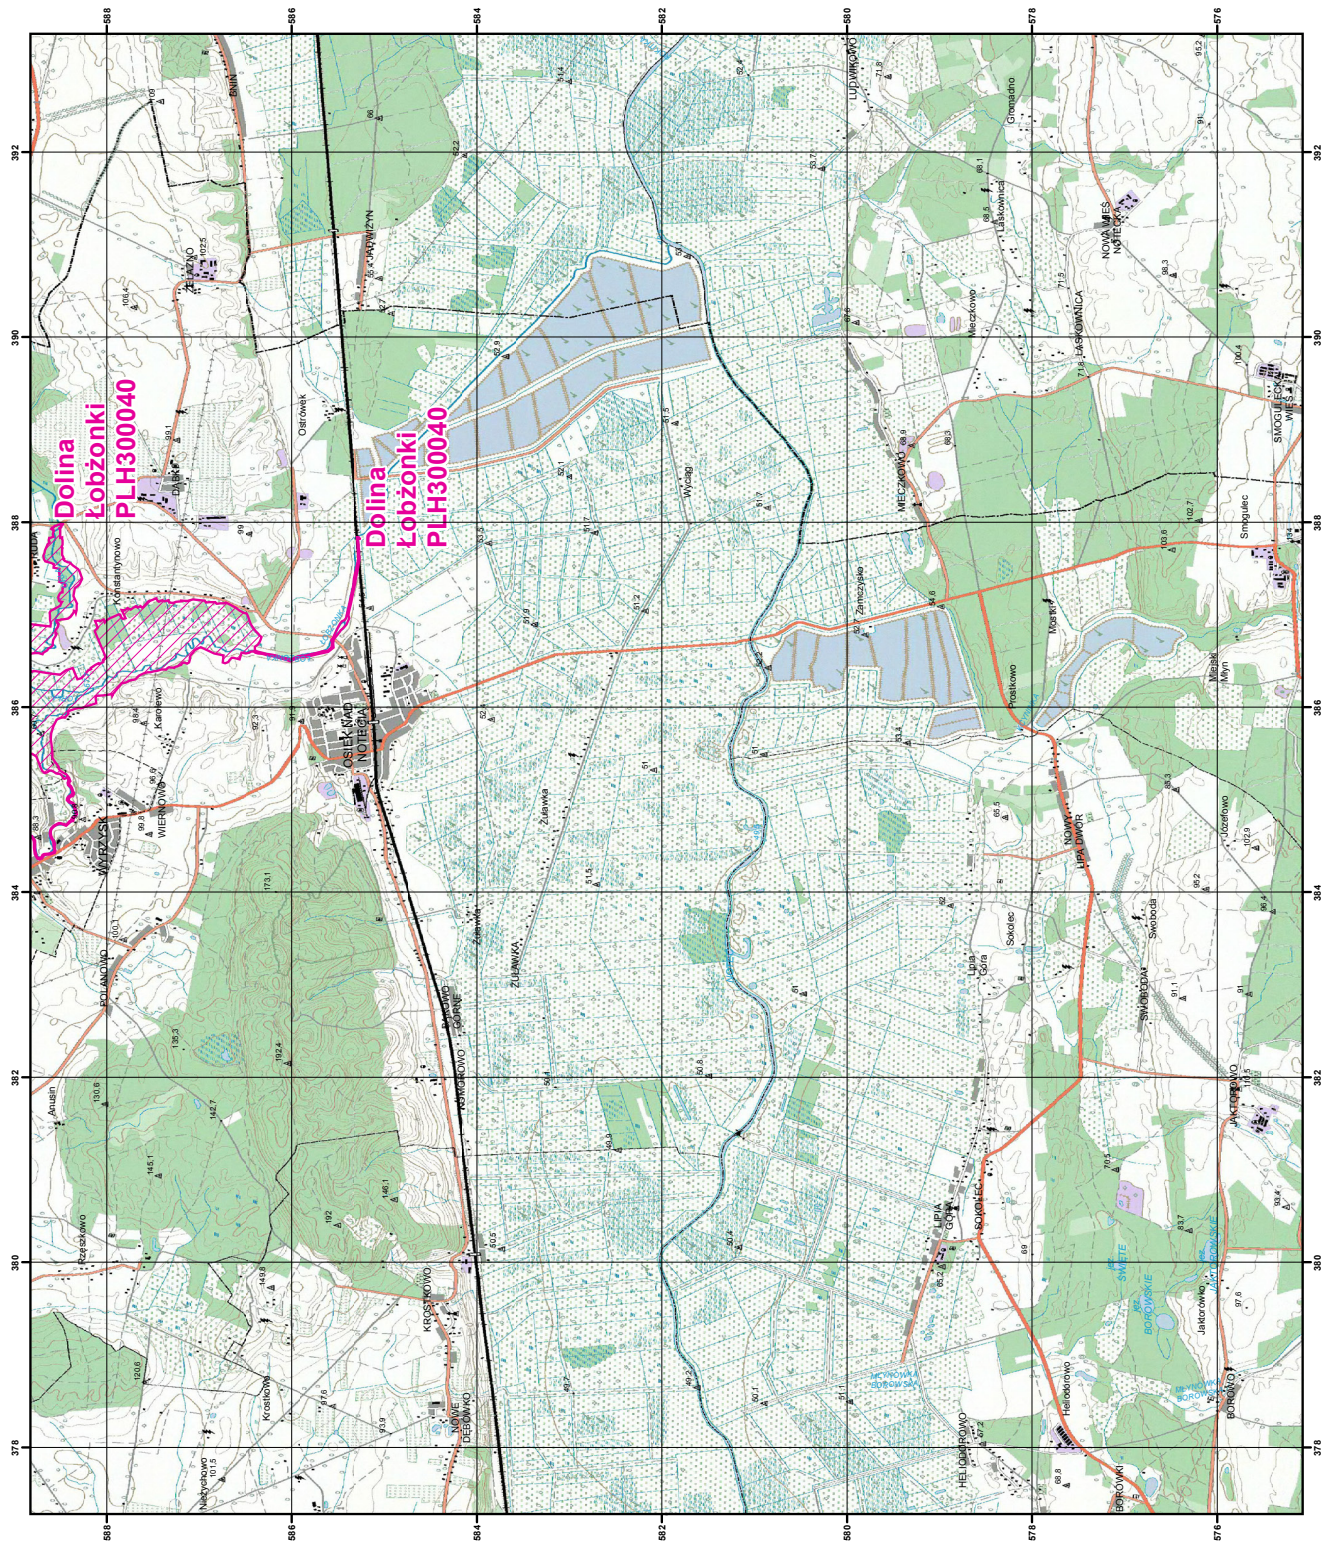

MAPA
SPECJALNEGO
OBSZARU
OCHRONY SIEDLISK

DOLINA ŁOBŻONKI
PLH300040
arkusz 5/5

0 0,5 1 2 3 km

specjalny obszar
ochrony siedlisk

Układ współrzędnych płaskich prostokątnych: PL-1992

Załącznik nr 3

SIEDLISKA PRZYRODNICZE BĘDĄCE PRZEDMIOTEM OCHRONY
NA SPECJALNYM OBSZARZE OCHRONY SIEDLISK DOLINA ŁOBŻONKI (PLH300040)