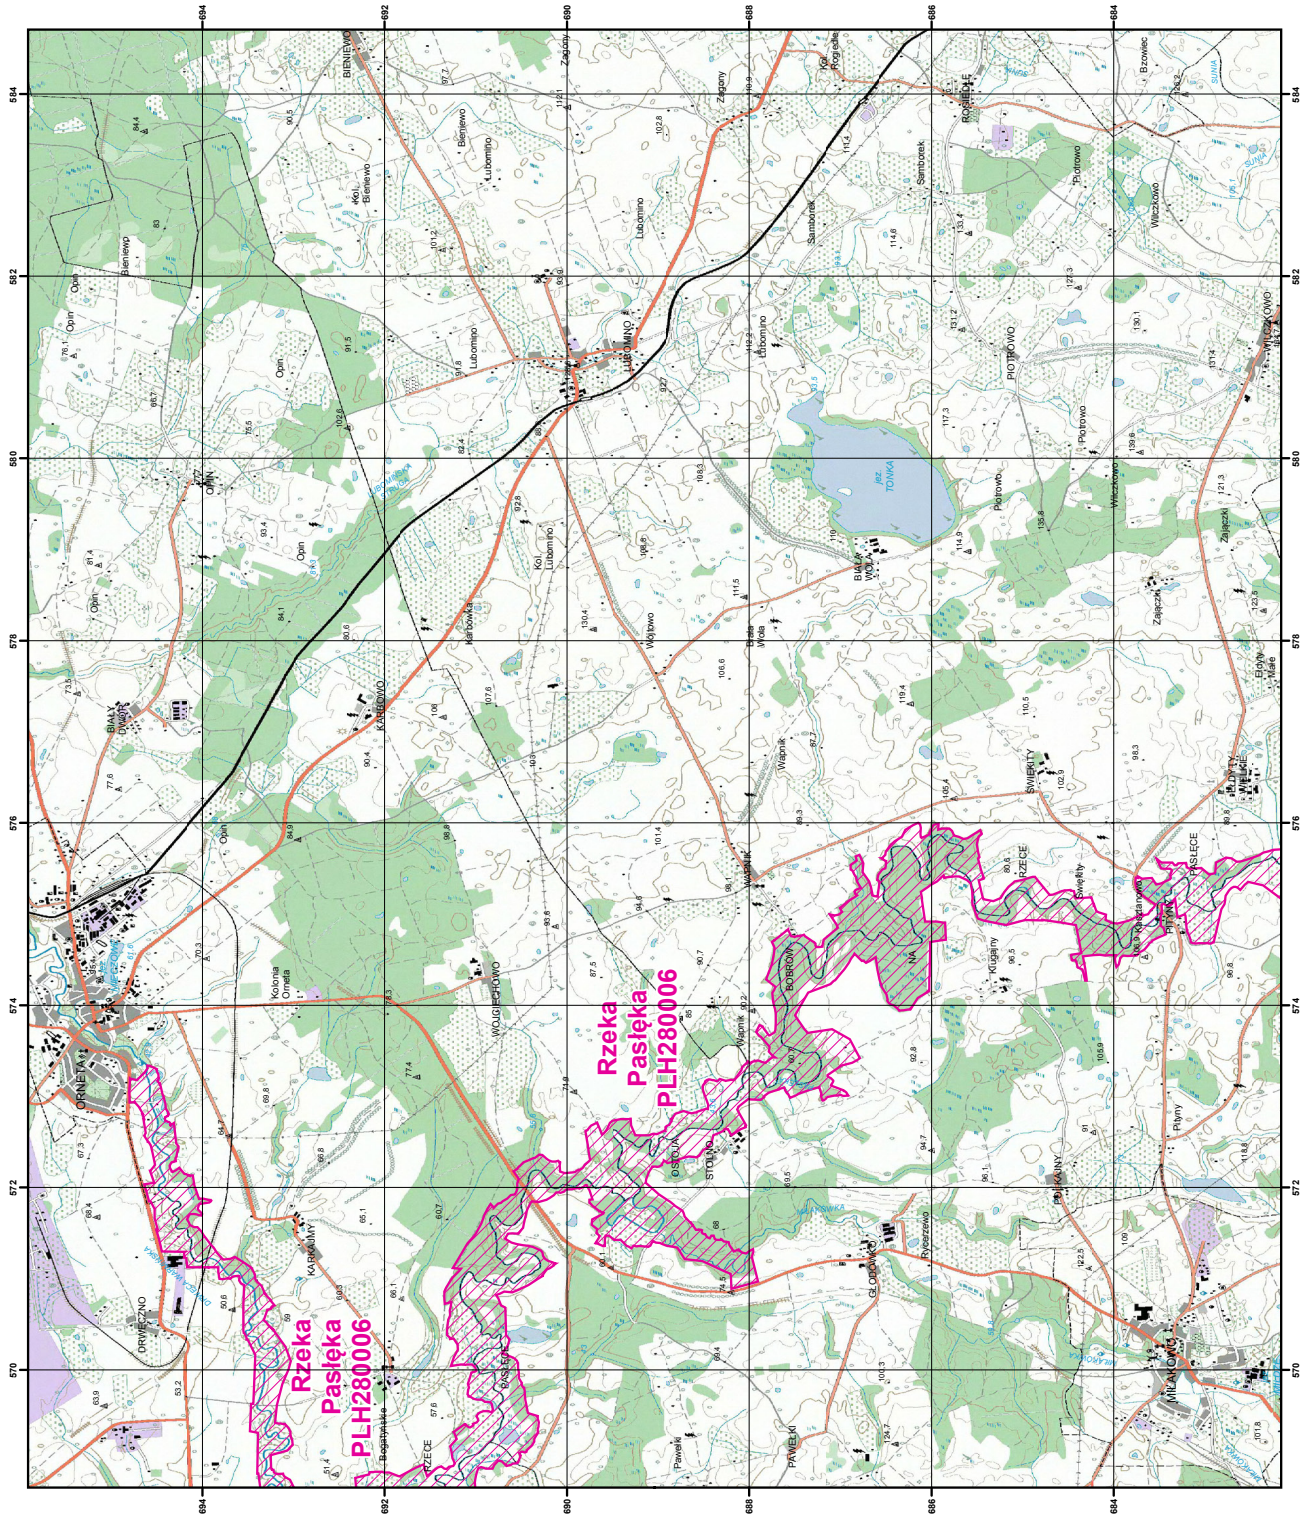

Układ współrzędnych płaskich prostokątnych: PL-1992

MAPA  
SPECJALNEGO  
OBSZARU  
OCHRONY SIEDLSK  
RZĘKA PASŁĘKA  
PLH280006  
arkusz 5/10

0 0.5 1 2 3 km

specjalny obszar  
ochrony siedlsk

Układ współrzędnych płaskich prostokątnych: PL-1992