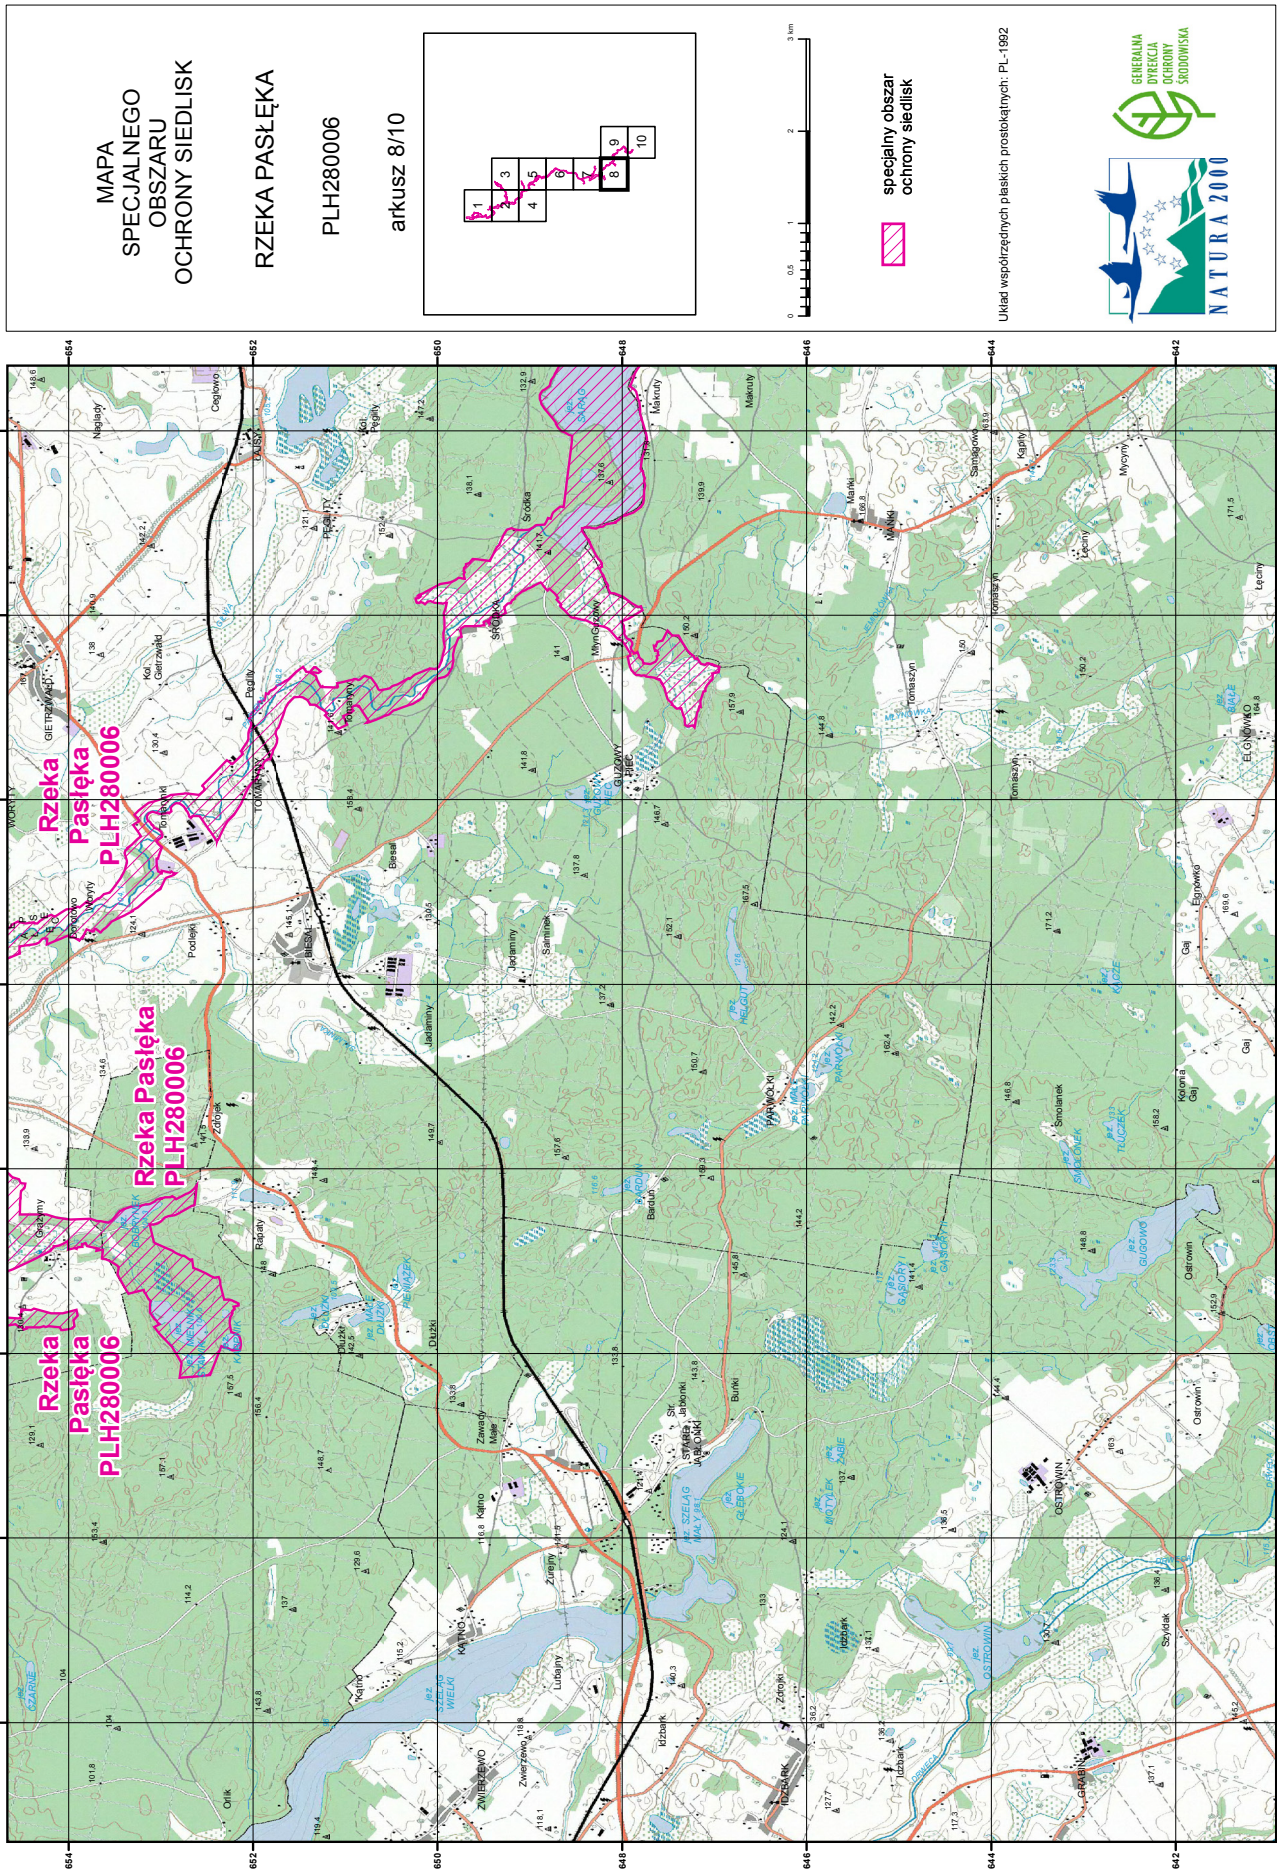

Układ współrzędnych płaskich prostokątnych: PL-1992

MAPA  
SPECJALNEGO  
OBSZARU  
OCHRONY SIEDLSK  
RZĘKA PASŁĘKA  
PLH280006  
arkusz 5/10

0 0.5 1 2 3 km

specjalny obszar  
ochrony siedlsk

Układ współrzędnych płaskich prostokątnych: PL-1992