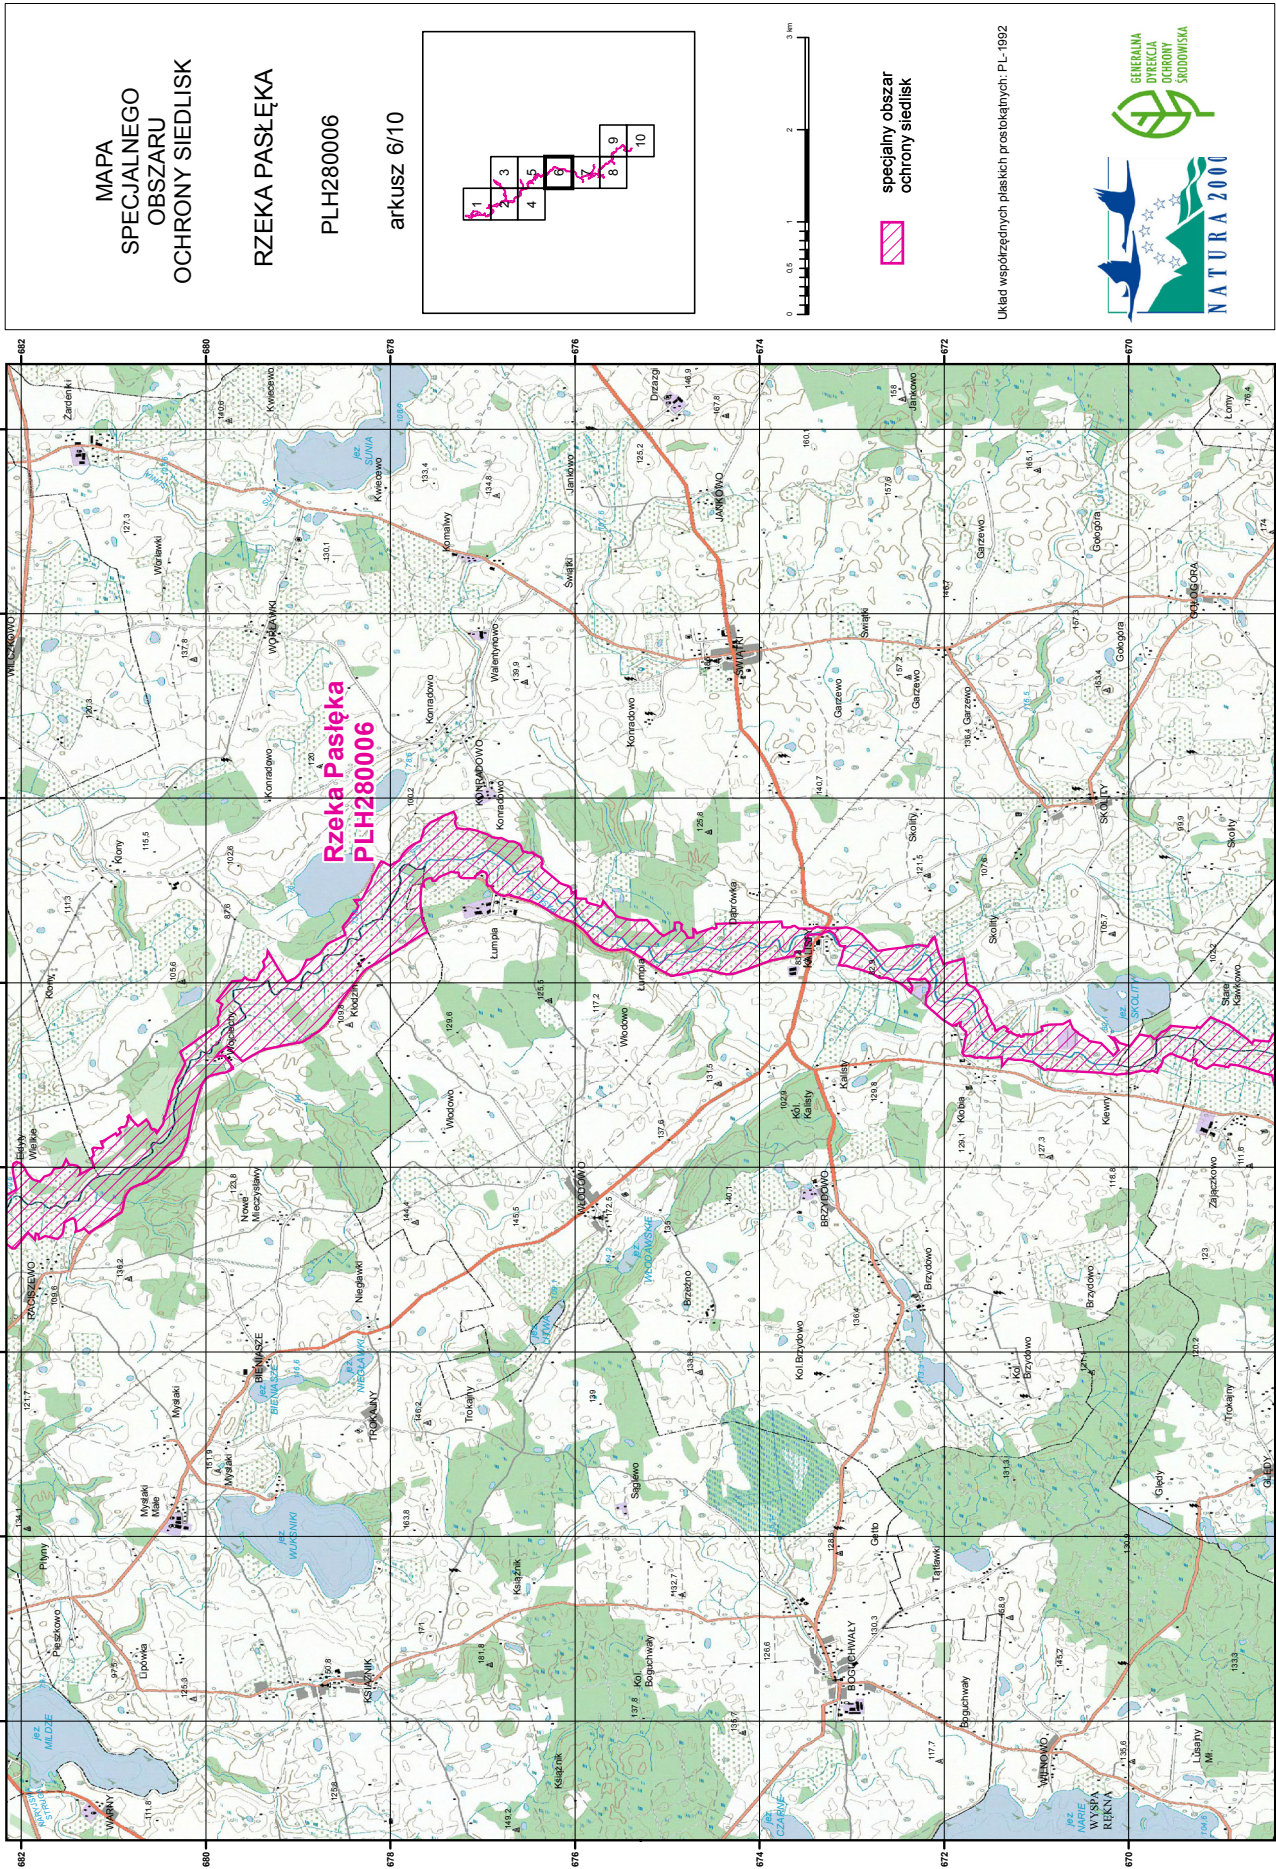

Układ współrzędnych płaskich prostokątnych: PL-1992

MAPA  
SPECJALNEGO  
OBSZARU  
OCHRONY SIEDLSK  
RZĘKA PASŁĘKA  
PLH280006  
arkusz 5/10

0 0.5 1 2 3 km

specjalny obszar  
ochrony siedlsk

Układ współrzędnych płaskich prostokątnych: PL-1992