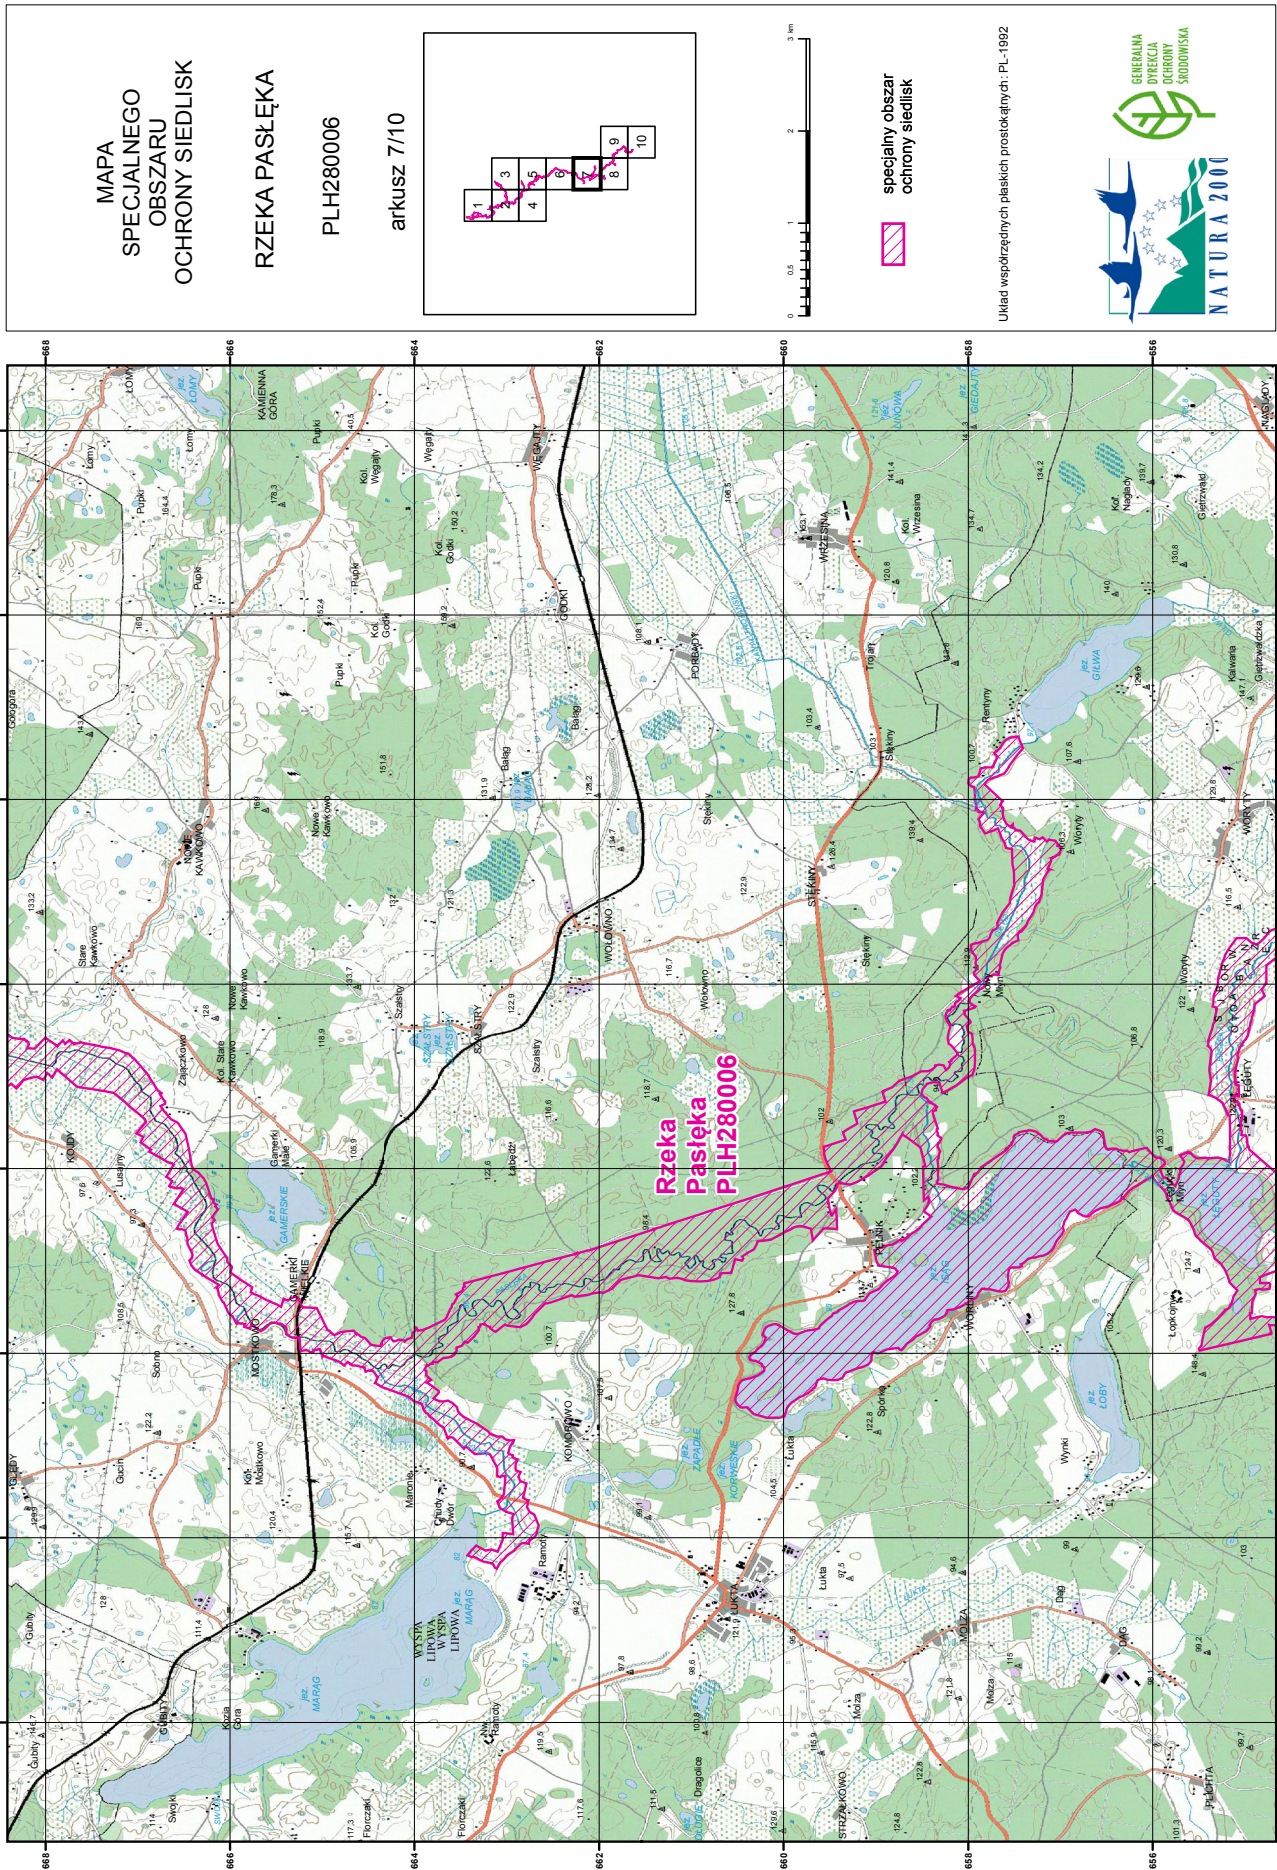

Układ współrzędnych płaskich prostokątnych: PL-1992

MAPA  
SPECJALNEGO  
OBSZARU  
OCHRONY SIEDLSK  
RZĘKA PASŁĘKA  
PLH280006  
arkusz 5/10

0 0.5 1 2 3 km

specjalny obszar  
ochrony siedlsk

Układ współrzędnych płaskich prostokątnych: PL-1992