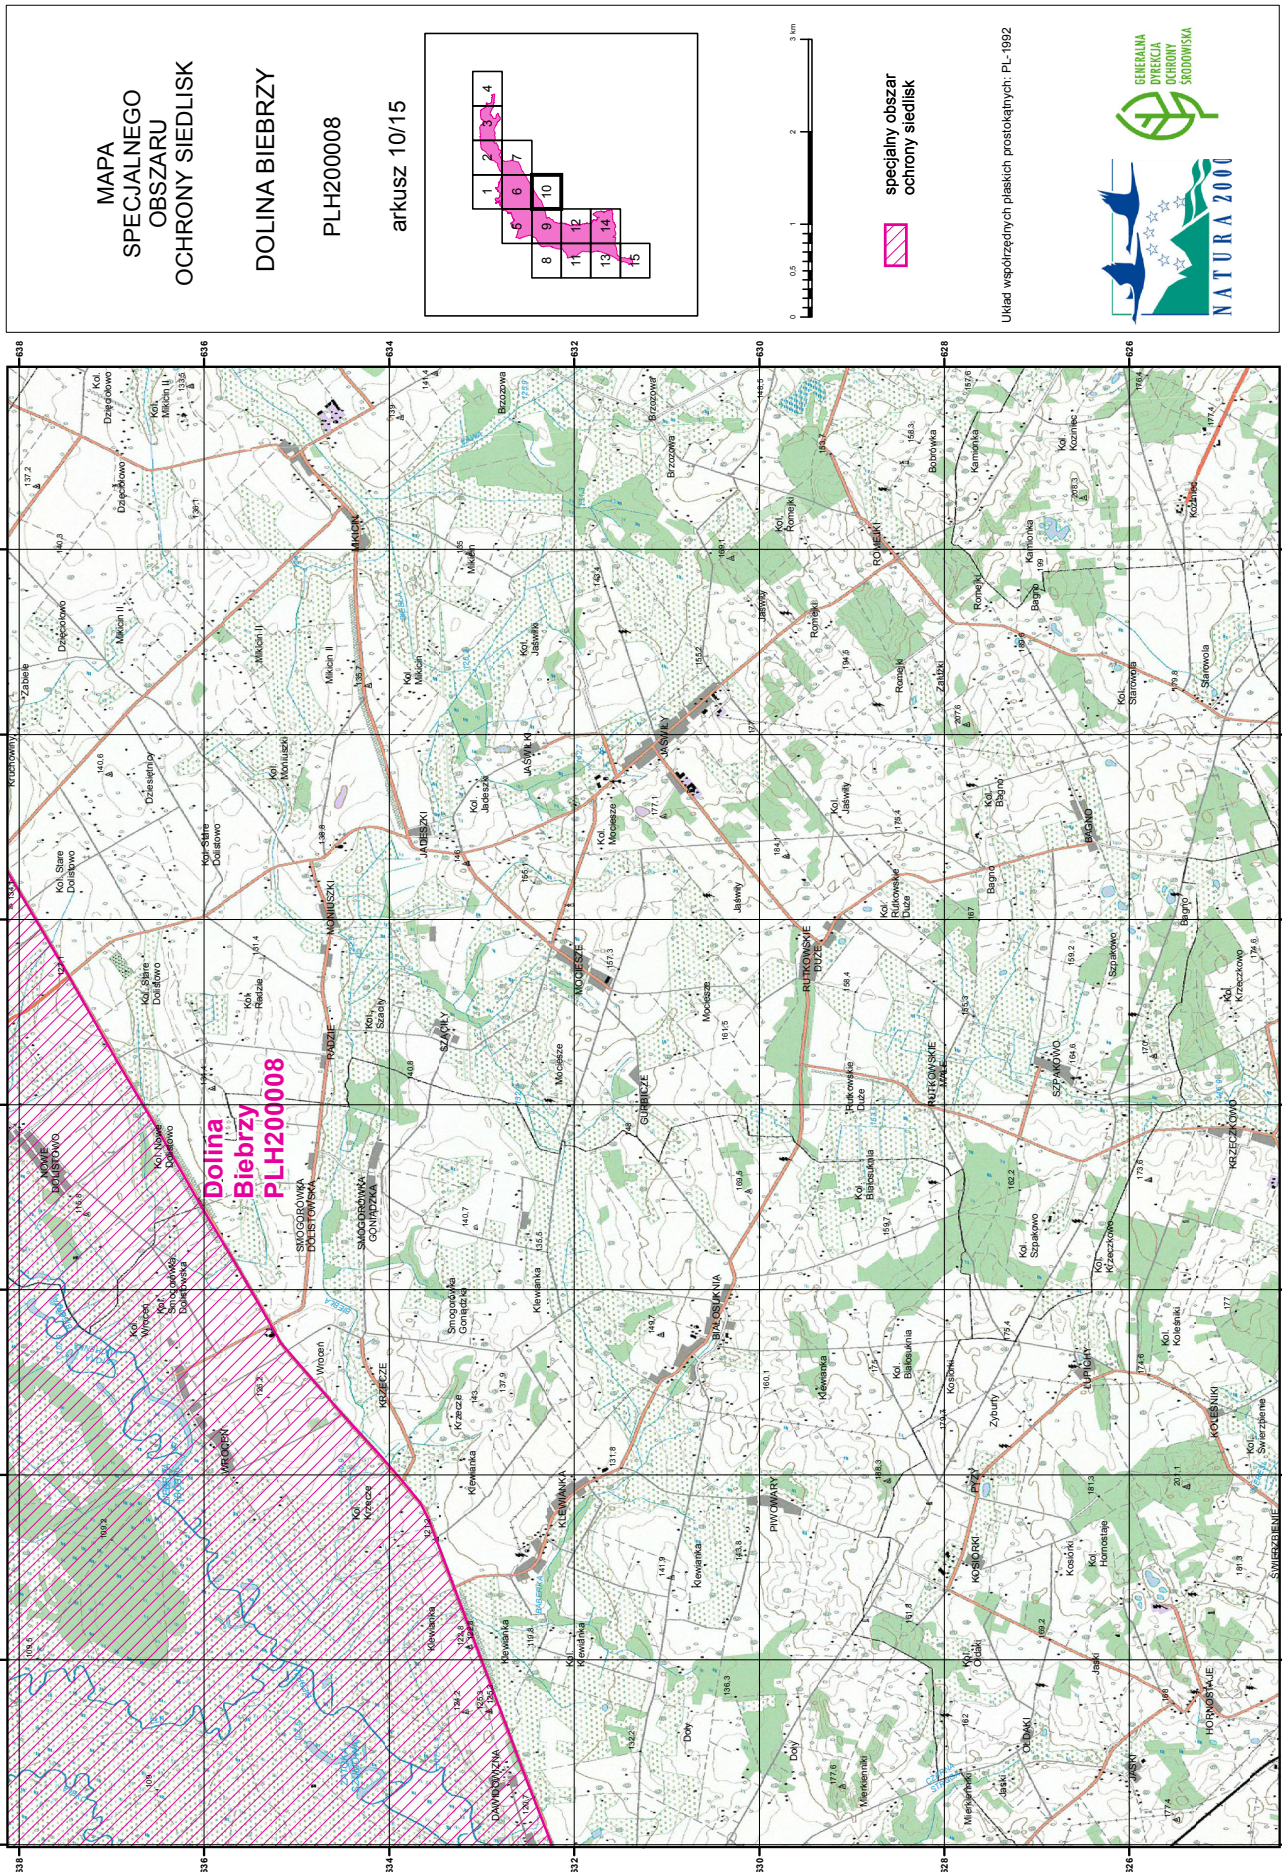

Układ współrzędnych płaskich prostokątnych: PL-1992

MAPA  
SPECJALNEGO  
OBSZARU  
OCHRONY SIEDLISK

DOLINA BIEBRZY  
PLH200008  
arkusz 11/15

0 0,5 1 2 3 km

specjalny obszar  
ochrony siedlisk

Układ współrzędnych płaskich prostokątnych, PL-992