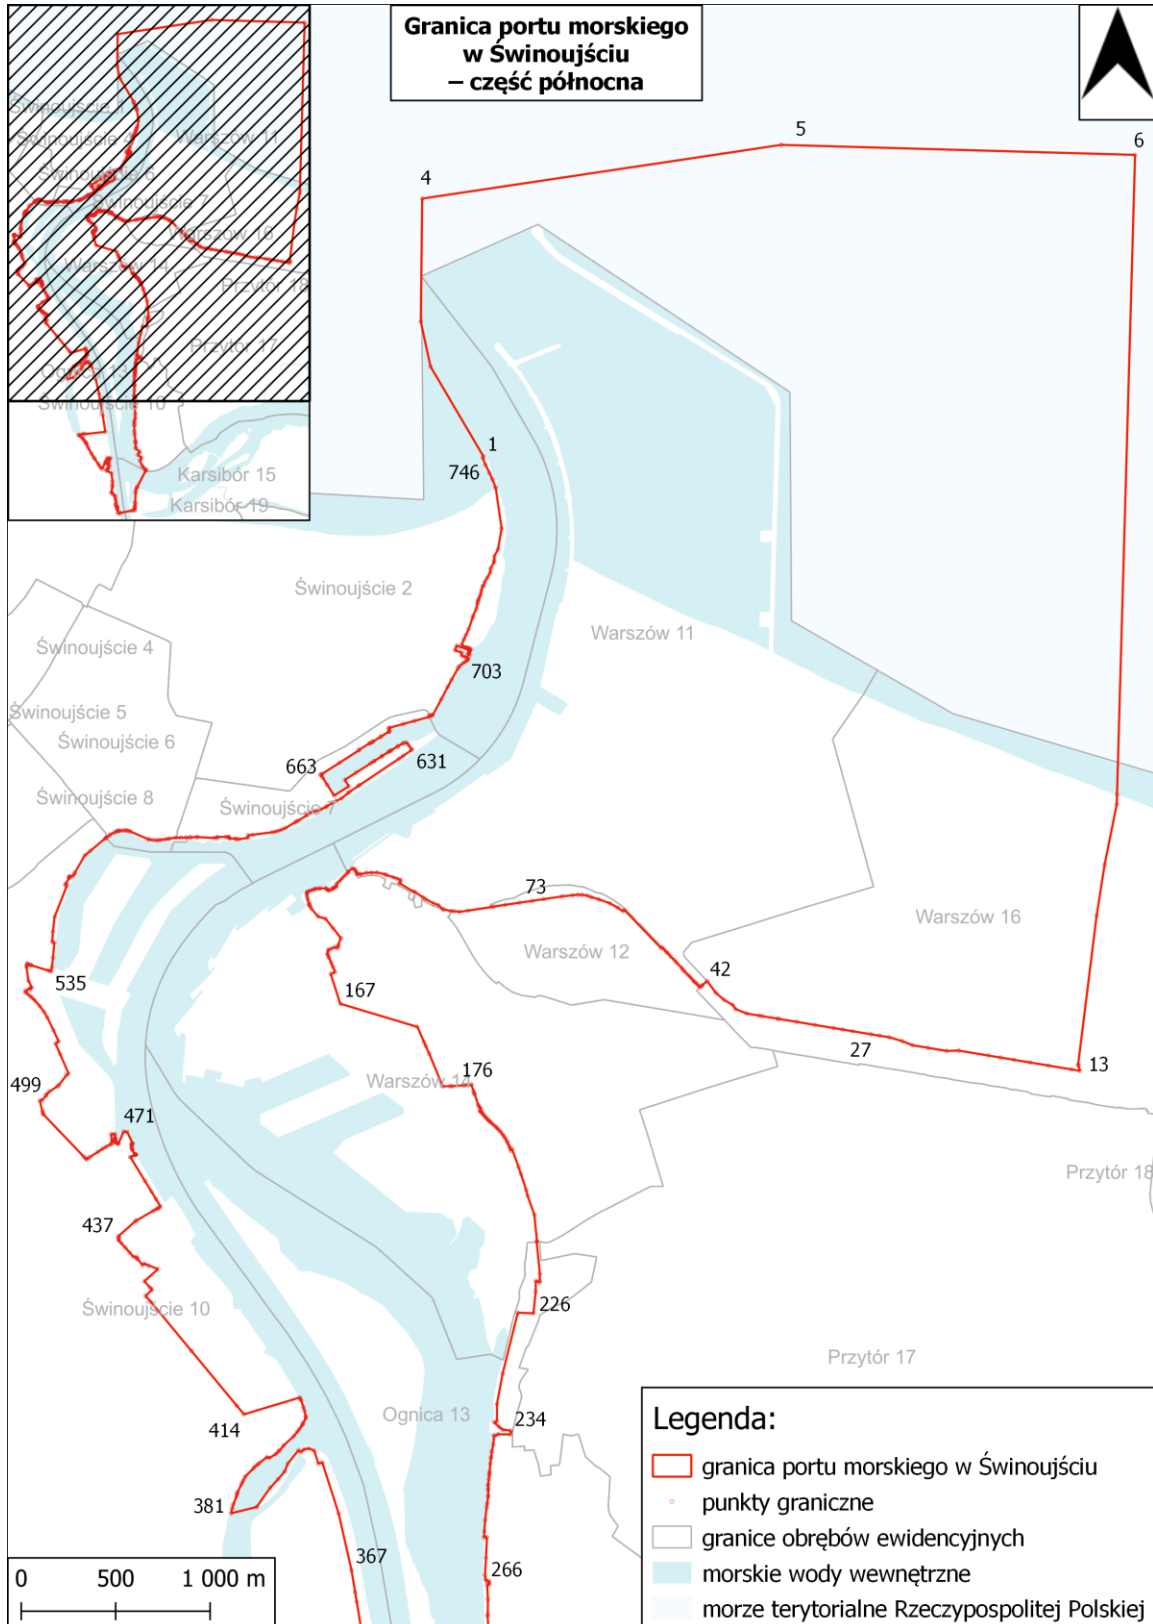

729	53°55'12,1925"N	14°16'39,9569"E
730	53°55'12,9050"N	14°16'40,2450"E
731	53°55'12,9531"N	14°16'40,4551"E
732	53°55'13,6480"N	14°16'40,7652"E
733	53°55'14,4055"N	14°16'41,3972"E
734	53°55'15,3049"N	14°16'42,1476"E
735	53°55'16,0395"N	14°16'42,1968"E
736	53°55'17,1291"N	14°16'43,0619"E
737	53°55'17,4365"N	14°16'43,0556"E
738	53°55'18,1554"N	14°16'43,0416"E
739	53°55'19,3832"N	14°16'43,9778"E
740	53°55'22,9629"N	14°16'44,6062"E
741	53°55'29,8593"N	14°16'42,1102"E
742	53°55'29,9045"N	14°16'42,0744"E
743	53°55'31,2622"N	14°16'40,9884"E
744	53°55'32,3075"N	14°16'40,0346"E
745	53°55'33,6748"N	14°16'38,6985"E
746	53°55'34,8230"N	14°16'37,7742"E

MAPA GRANICY PORTU MORSKIEGO W ŚWINOUJŚCIU

1) Część północna