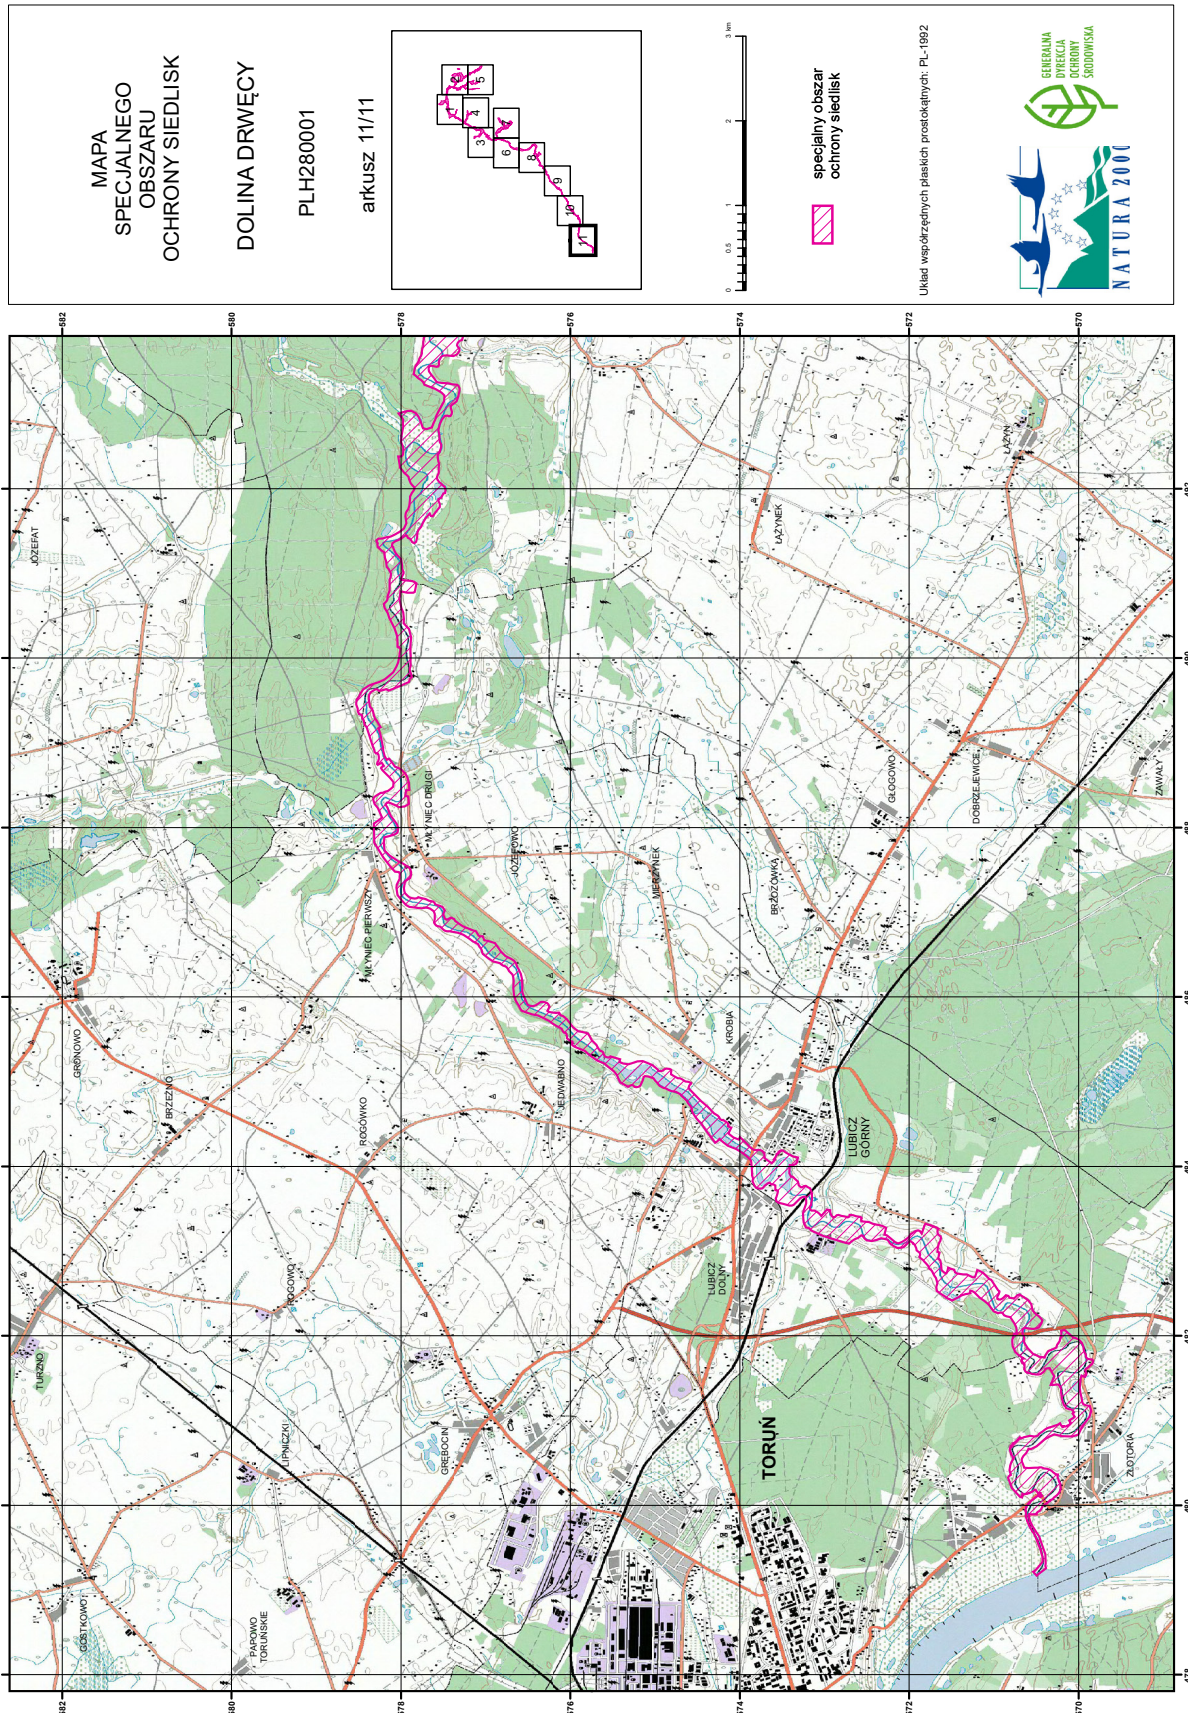

MAPA
SPECJALNEGO
OBSZARU
OCHRONY SIEDLISK
DOLINA DRWĘCY
PLH280001
arkusz 10/11

0 0.5 1 2 3 km

specjalny obszar
ochrony siedlisk

Układ współrzędnych płaskich prostokątnych: PL-1992

SIEDLISKA PRZYRODNICZE BĘDĄCE PRZEDMIOTEM OCHRONY
NA SPECJALNYM OBSZARZE OCHRONY SIEDLISK DOLINA DRWĘCY (PLH280001)