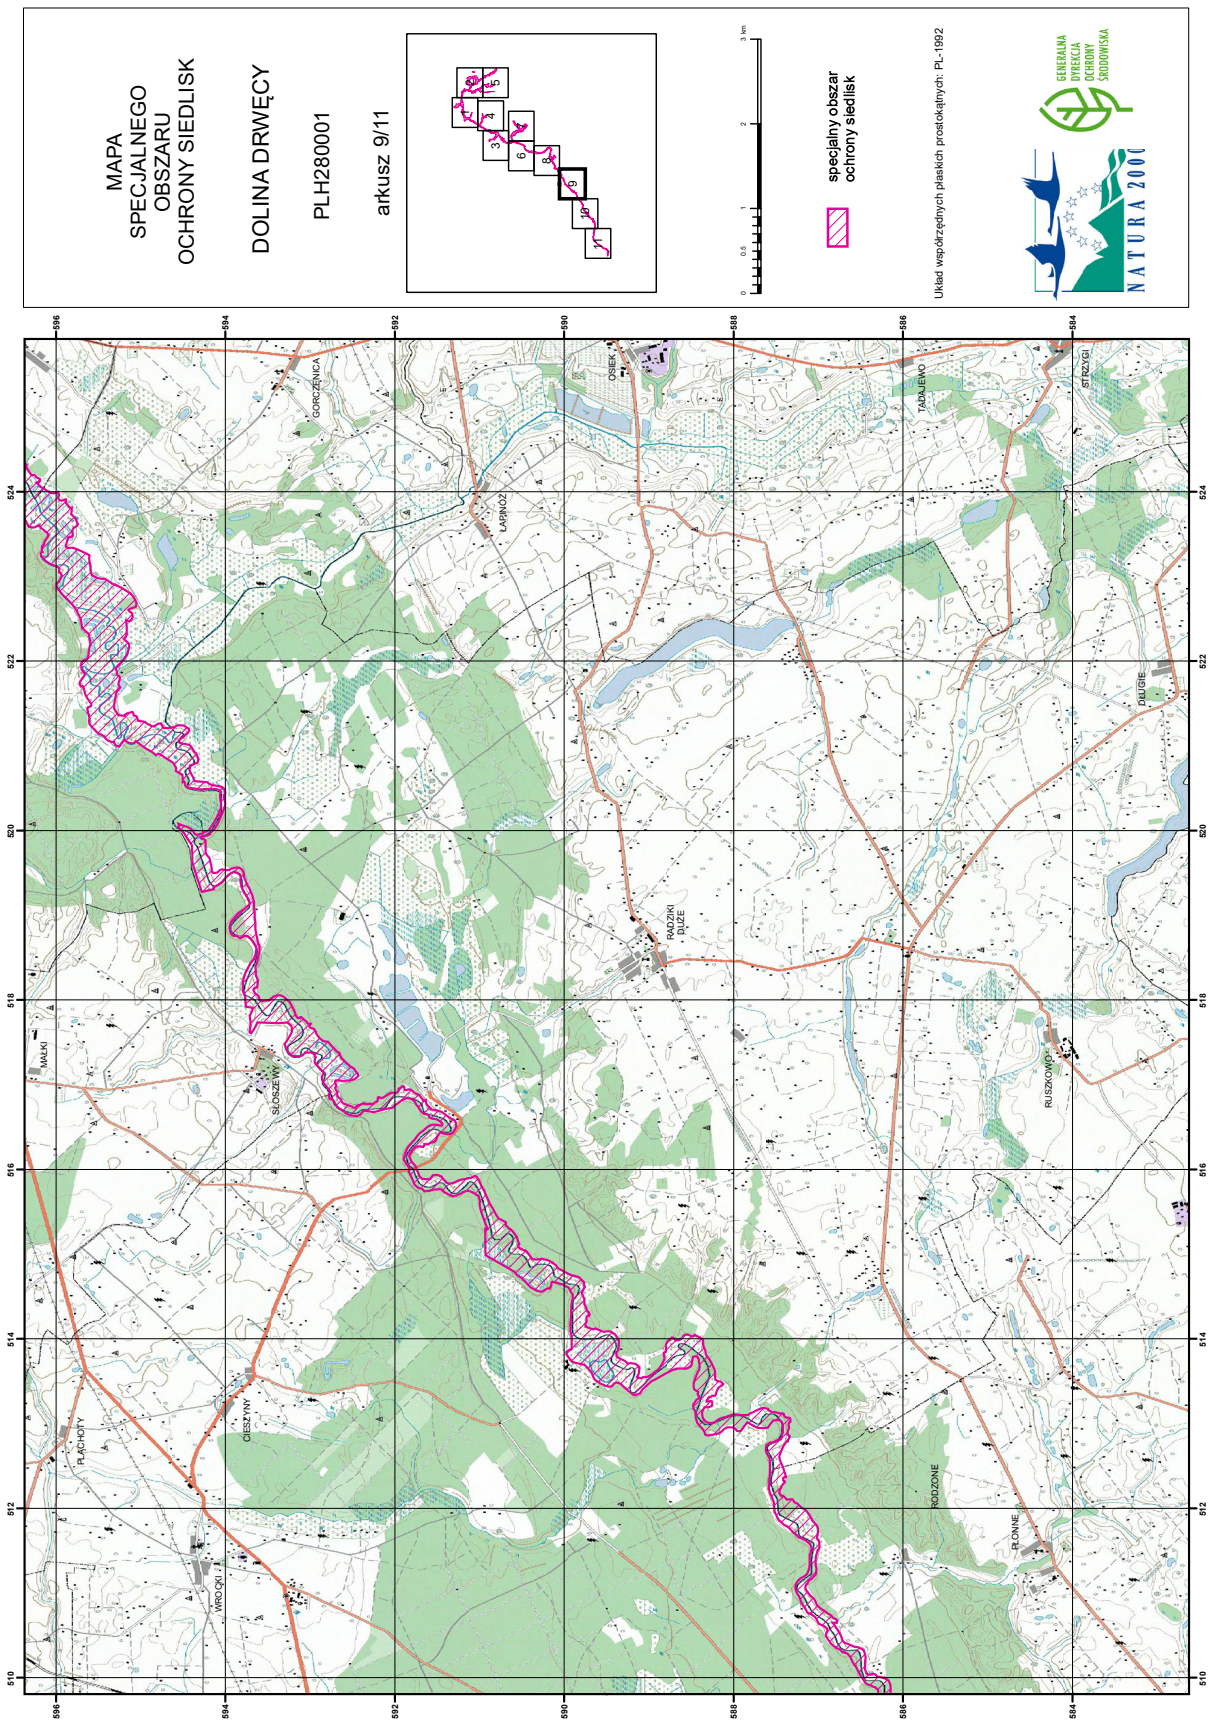

MAPA
SPECJALNEGO
OBSZARU
OCHRONY SIEDLISK

DOLINA DRWĘCY
PLH280001
arkusz 9/11