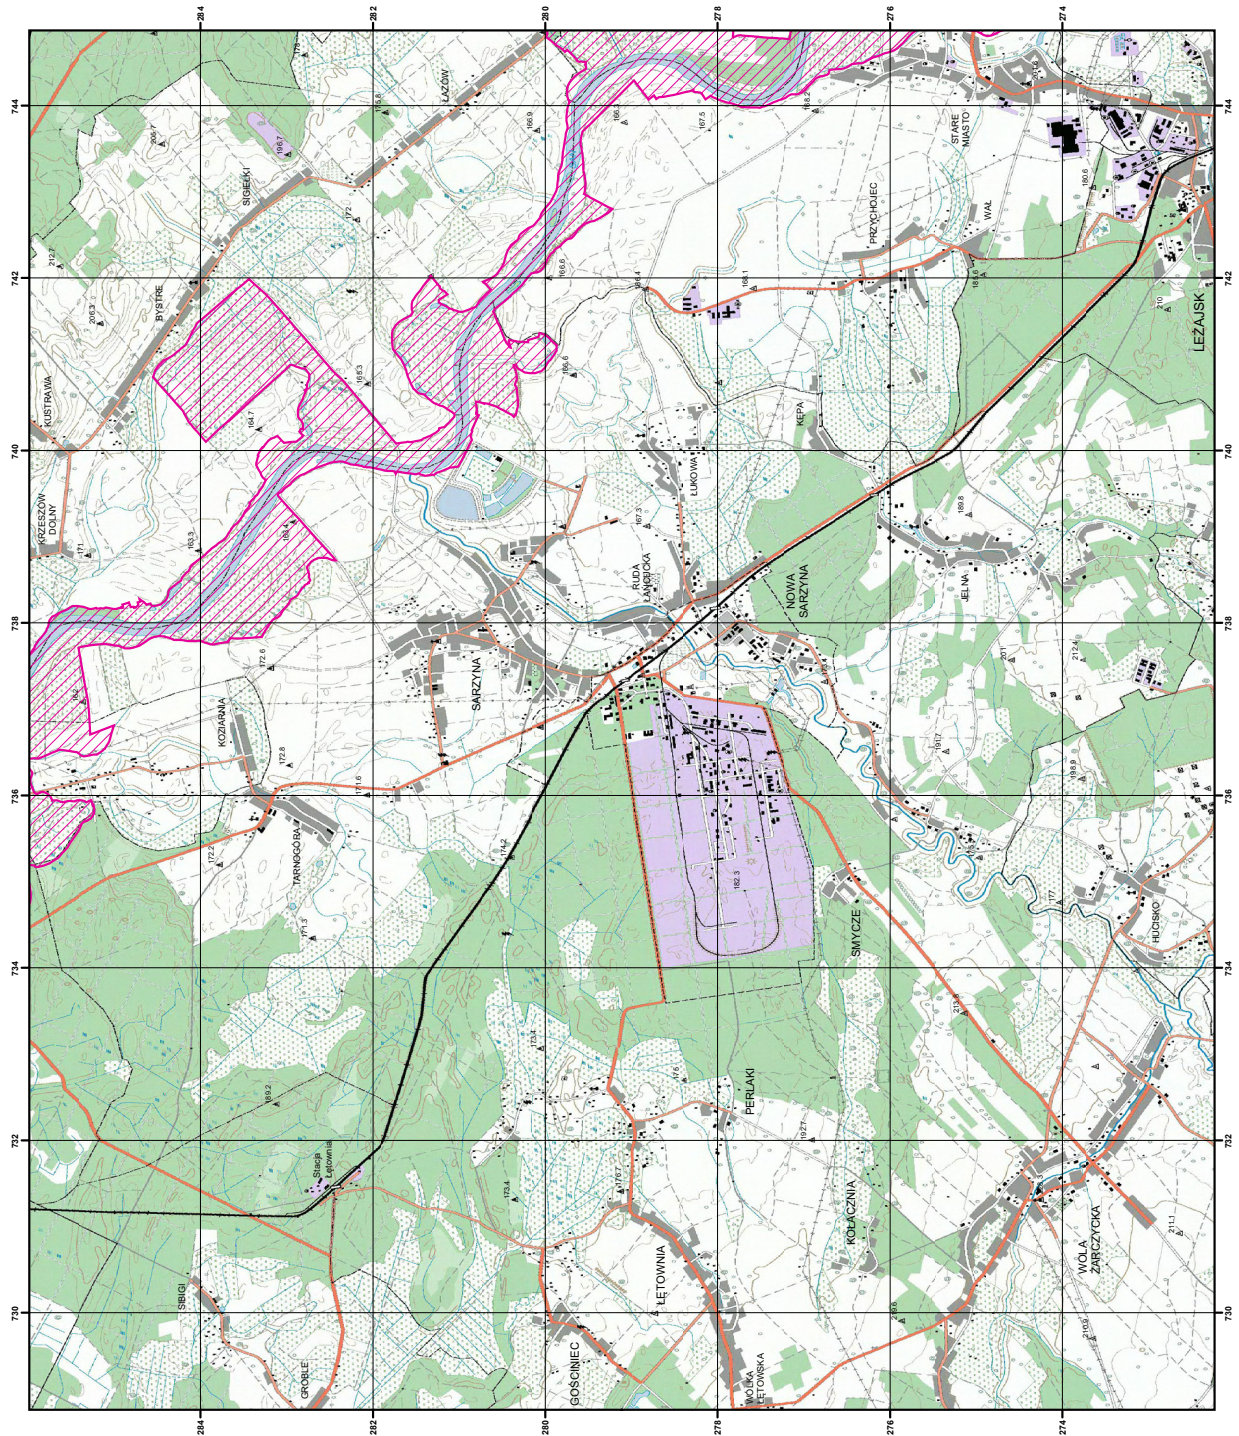

MAPA
SPECJALNEGO
OBSZARU
OCHRONY SIEDLISK

DOLINA DOLNEGO SANU

PLH180020

arkusz 6/9

specjalny obszar
ochrony siedlisk

Układ współrzędnych płaskich, prospektowy, PL-1992