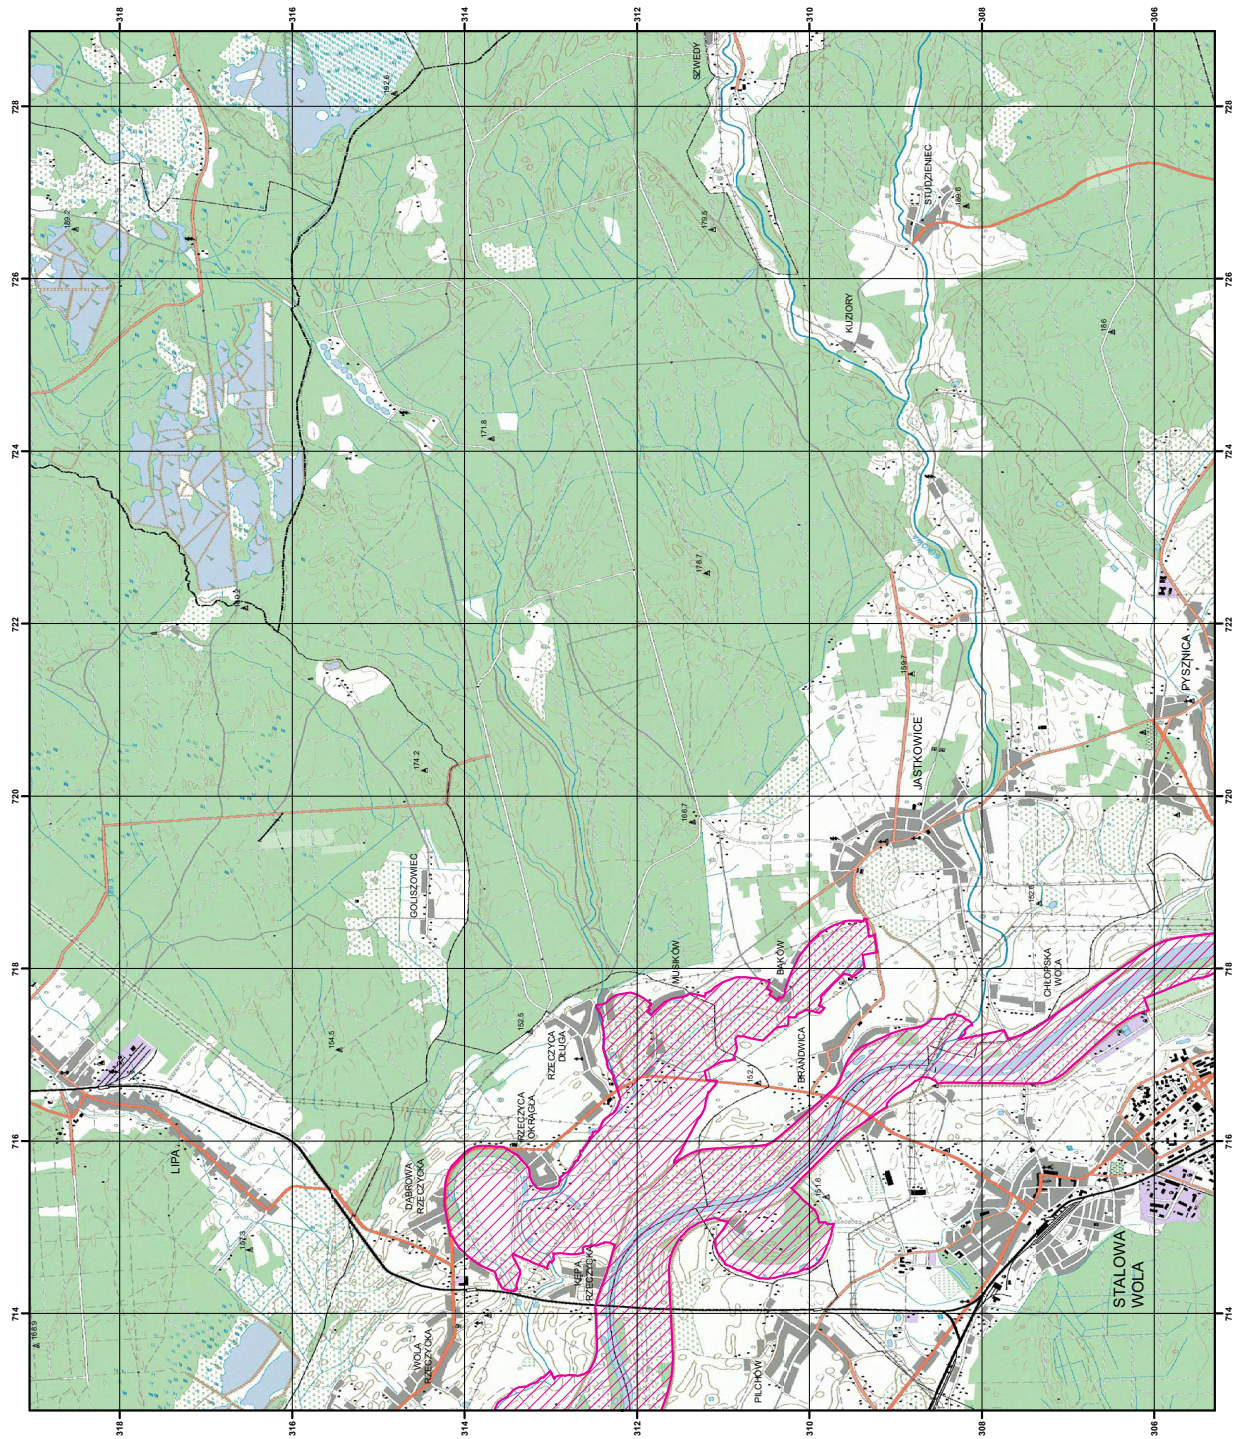

MAPA
SPECJALNEGO
OBSZARU
OCHRONY SIEDLISK
DOLINA DOLNEGO SANU
PLH180020
arkusz 3/9

0 0,5 1 2 3 km

specjalny obszar
ochrony siedlisk

Układ współrzędnych płaskich prostokątnych: PL-1992