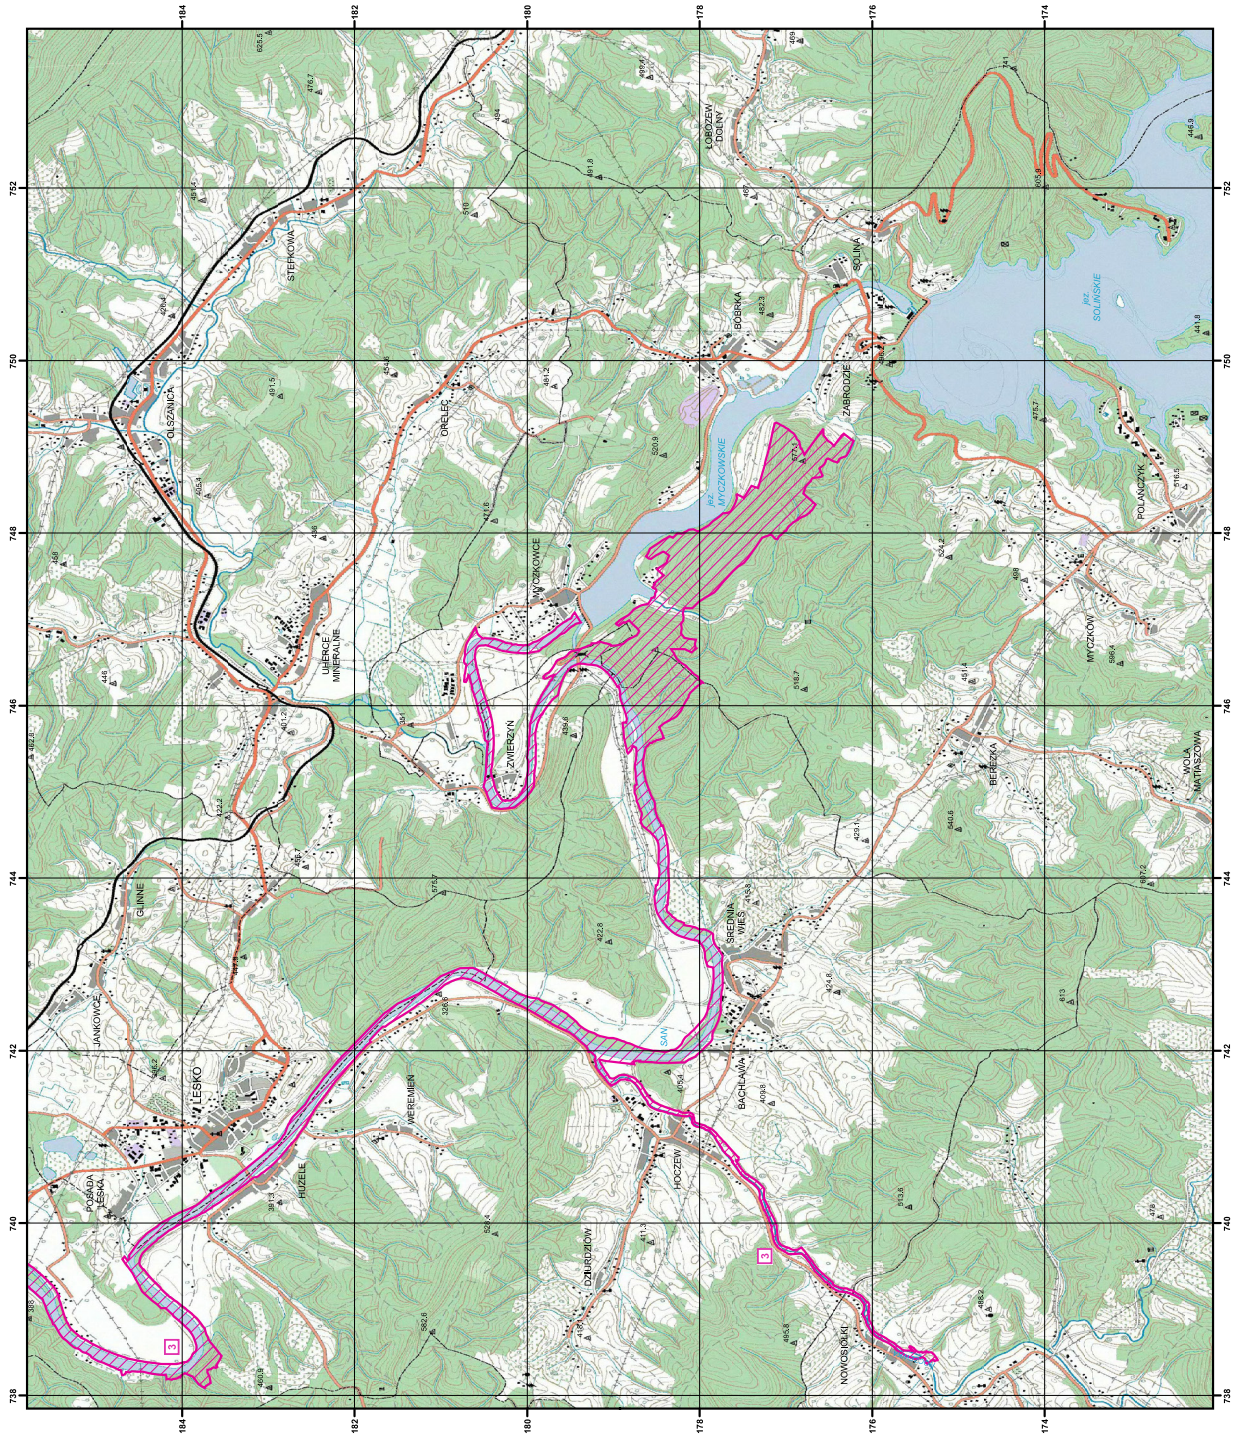

Układ współrzędnych płaskich prostokątnych: PL-1992

MAPA
SPECJALNEGO
OBSZARU
OCHRONY SIEDLISK

DORZECZE GÓRNEGO
SANU

PLH180021

arkusz 4/5

specjalny obszar
ochrony siedlisk

numer enklawy obszaru

Układ współrzędnych płaskich prostokątnych: PL-1992