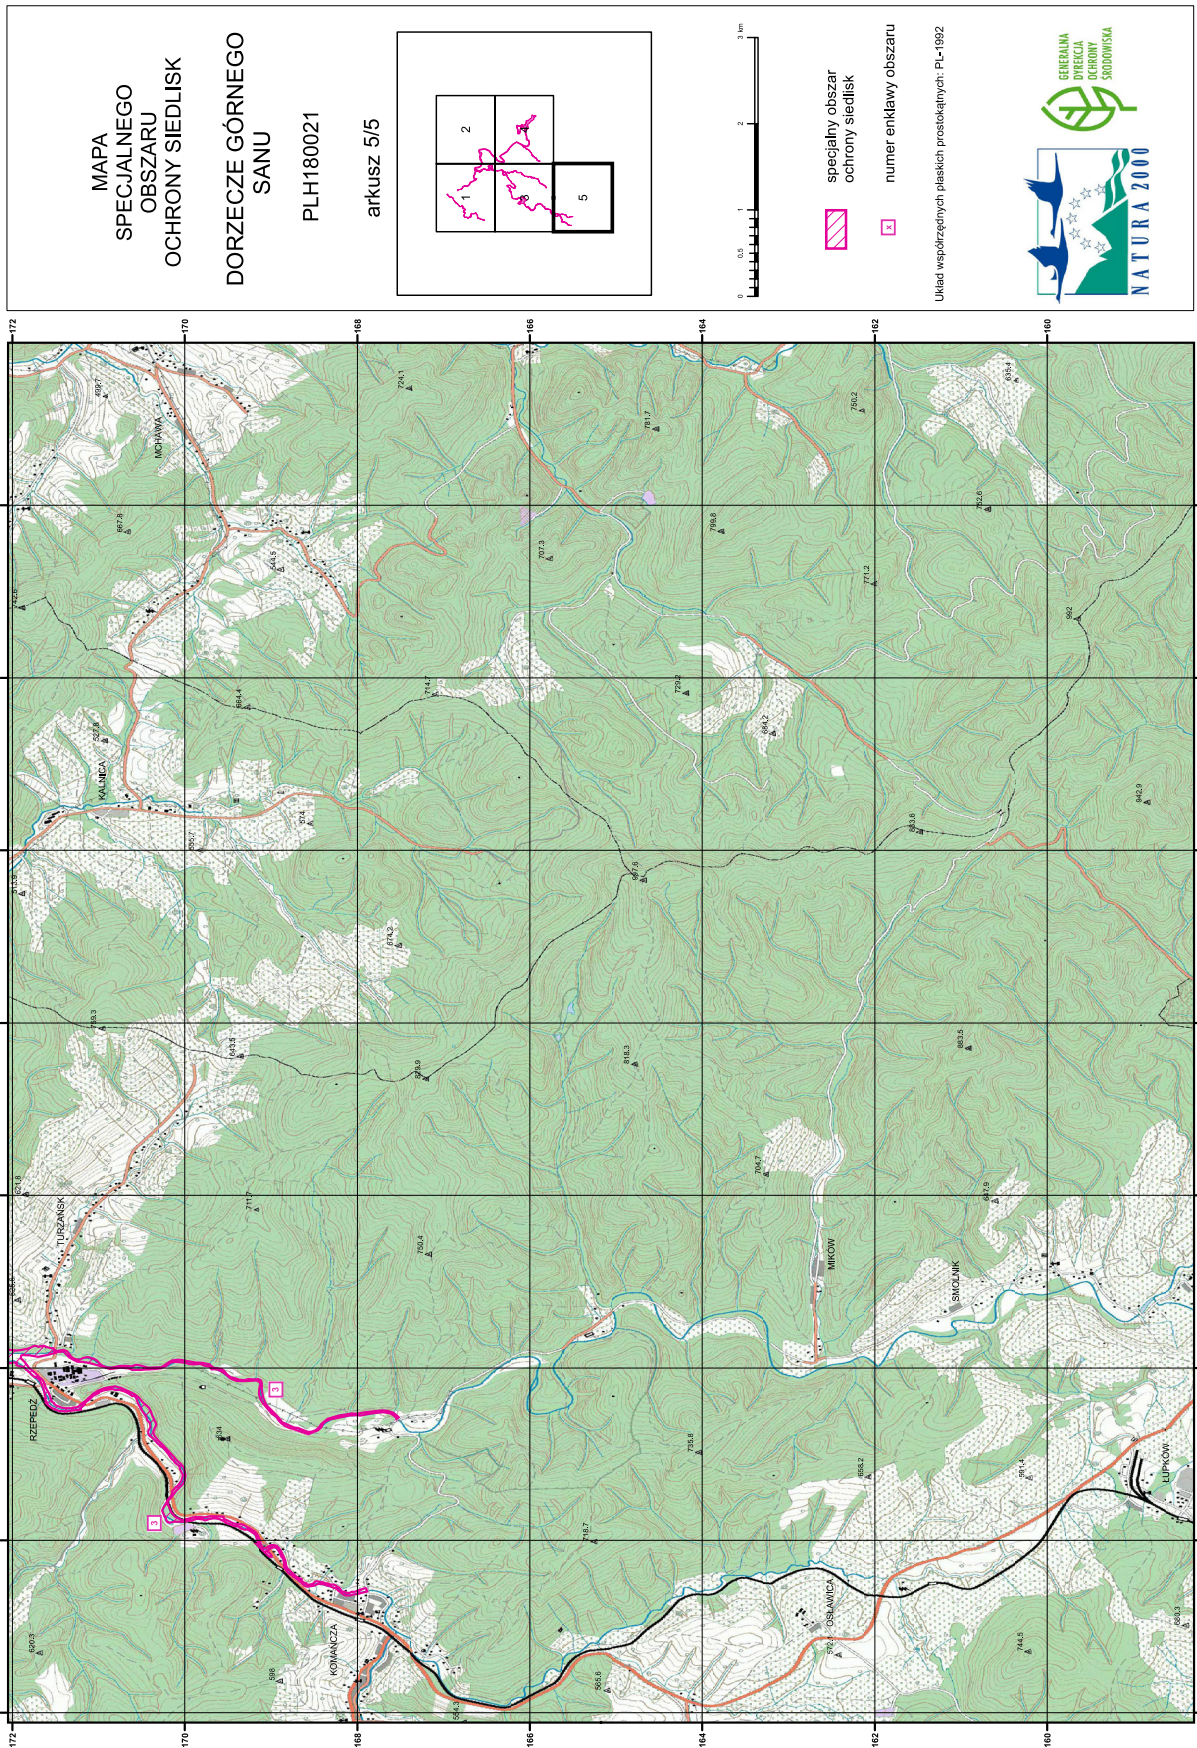

Układ współrzędnych płaskich prostokątnych: PL-1992

MAPA
SPECJALNEGO
OBSZARU
OCHRONY SIEDLISK

DORZECZE GÓRNEGO
SANU

PLH180021

arkusz 4/5

specjalny obszar
ochrony siedlisk

numer enklawy obszaru

Układ współrzędnych płaskich prostokątnych: PL-1992