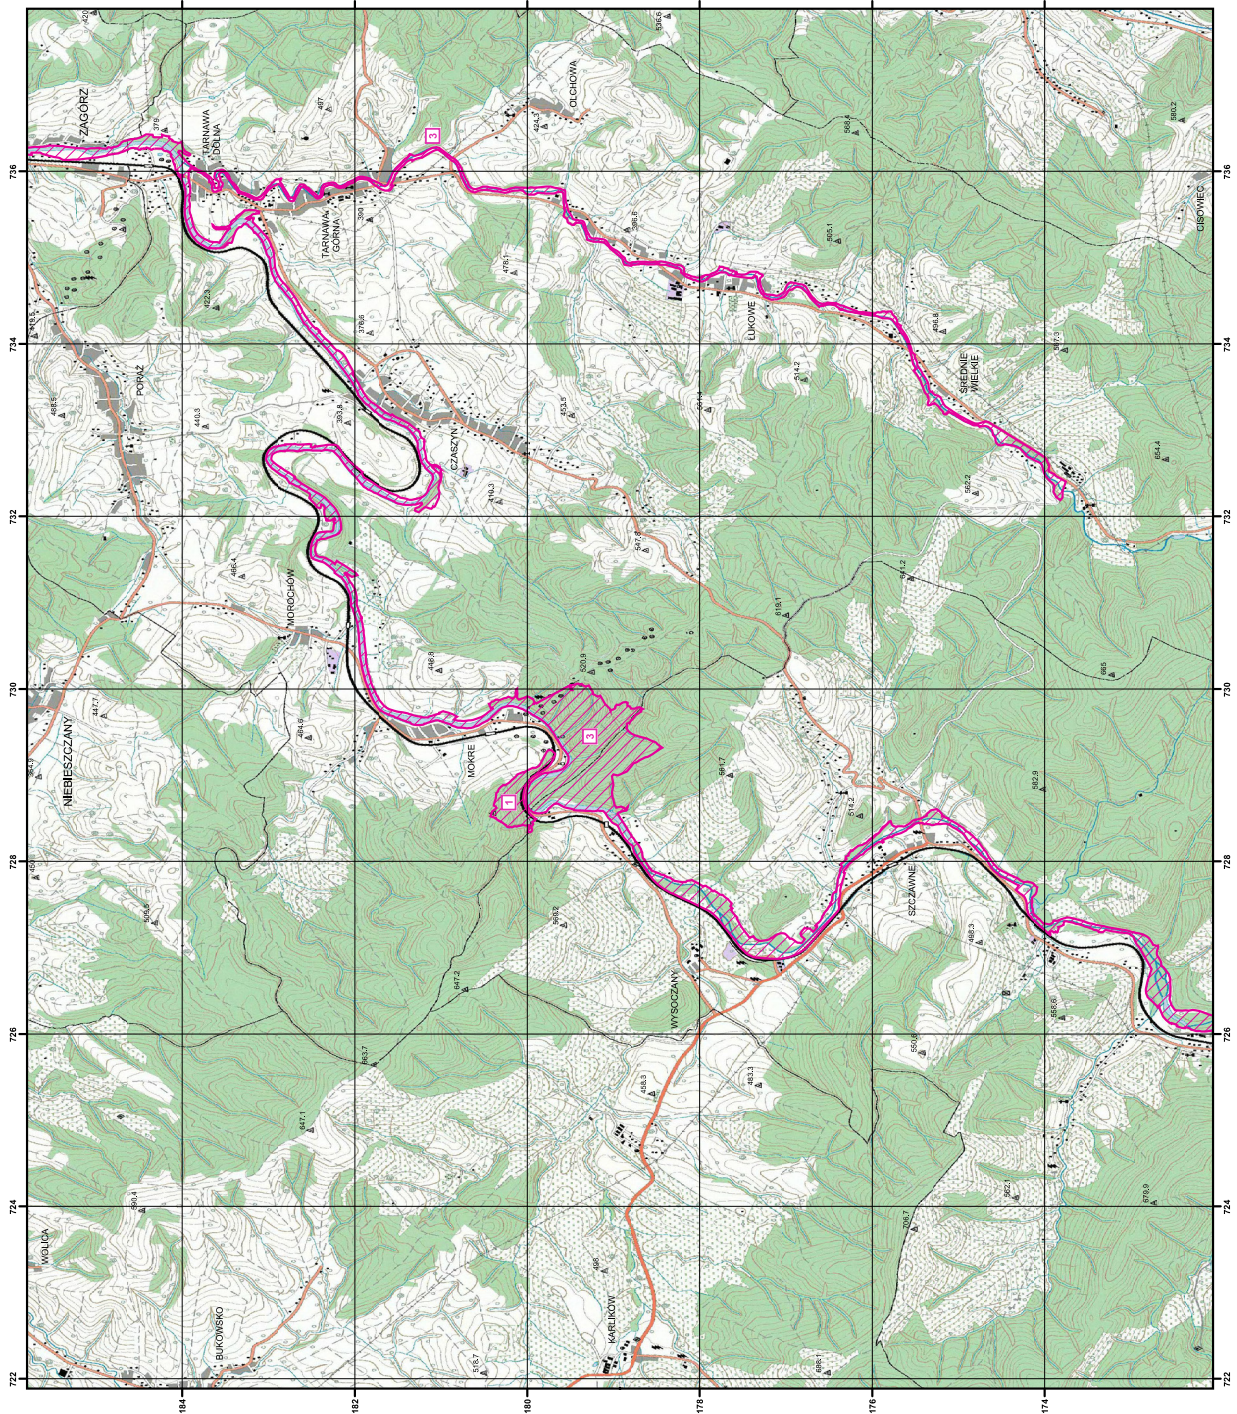

MAPA
SPECJALNEGO
OBSZARU
OCHRONY SIEDLISK
DORZECZE GÓRNEGO
SANU
PLH180021
arkusz 3/5

0 0,5 1 2 3 km

specjalny obszar
ochrony siedlisk

numer enklawy obszaru

Układ współrzędnych płaskich prostokątnych: PL-1992