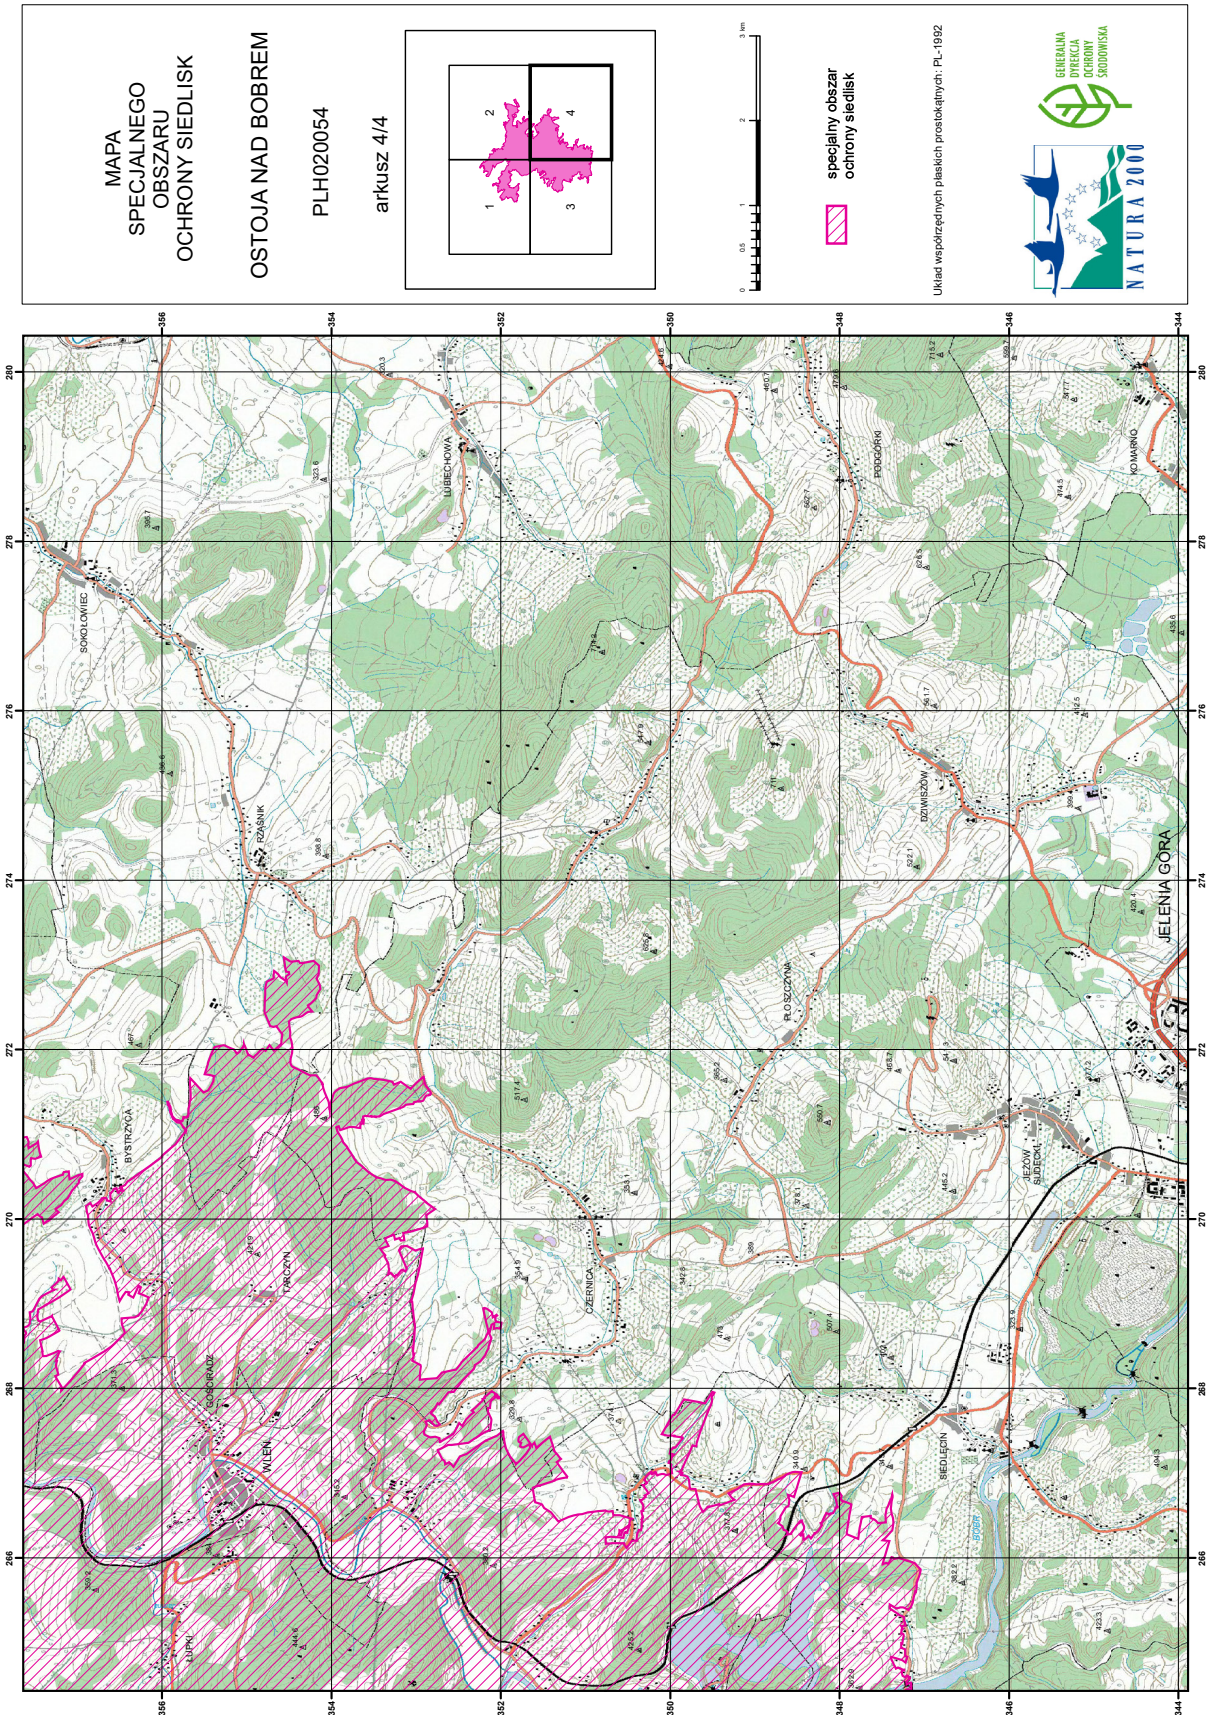

MAPA
SPECJALNEGO
OBSZARU
OCHRONY SIEDLISK

OSTOJA NAD BOBREM

PLH020054

arkusz 4/4

Załącznik nr 3

SIEDLISKA PRZYRODNICZE BĘDĄCE PRZEDMIOTEM OCHRONY
NA SPECJALNYM OBSZARZE OCHRONY SIEDLISK OSTOJA NAD BOBREM (PLH020054)

Lp.	Kod¹⁾	Nazwa
1	3220	Pionierska roślinność na kamieńcach górskich potoków
2	3260	Nizinne i podgórskie rzeki ze zbiorowiskami włosieniczników (<i>Ranunculion fluitantis</i>)
3	6210	Murawy kserotermiczne (<i>Festuco-Brometea</i> i ciepłolubne murawy z <i>Asplenion septentrionalis Festucion pallentis</i>)
4	6230	Górskie i niżowe murawy bliźniczkowe (<i>Nardion</i> – płaty bogate florystycznie)
5	6430	Ziołorośla górskie (<i>Adenostylion alliariae</i>) i ziołorośla nadrzeczne (<i>Convolvuletalia sepium</i>)
6	6510	Niżowe i górskie świeże łąki użytkowane ekstensywnie (<i>Arrhenatherion elatioris</i>)
7	8220	Ściany skalne i urwiska krzemianowe ze zbiorowiskami z <i>Androsacion vandellii</i>
8	9110	Kwaśne buczyny (<i>Luzulo-Fagetum</i>)
9	9130	Żyzne buczyny (<i>Dentario glandulosae Fagenion, Galio odorati-Fagenion</i>)
10	9170	Grąd środkowoeuropejski i subkontynentalny (<i>Galio-Carpinetum, Tilio-Carpinetum</i>)
11	9180	Jaworzyny i lasy klonowo-lipowe na stokach i zboczach (<i>Tilio plathyphyllis-Acerion pseudo-platani</i>)
12	9190	Kwaśne dąbrowy (<i>Quercion robori-petraeae</i>)
13	91E0	Łęgi wierzbowe, topolowe, olszowe i jesionowe (<i>Salicetum albo-fragilis, Populetum albae, Alnenion glutinoso-incanae</i>) i olsy źródliskowe

¹⁾ Kody siedlisk są zgodne z rozporządzeniem Ministra Środowiska z dnia 13 kwietnia 2010 r. w sprawie siedlisk przyrodniczych oraz gatunków będących przedmiotem zainteresowania Wspólnoty, a także kryteriów wyboru obszarów kwalifikujących się do uznania lub wyznaczenia jako obszary Natura 2000 (Dz. U. z 2014 r. poz. 1713).