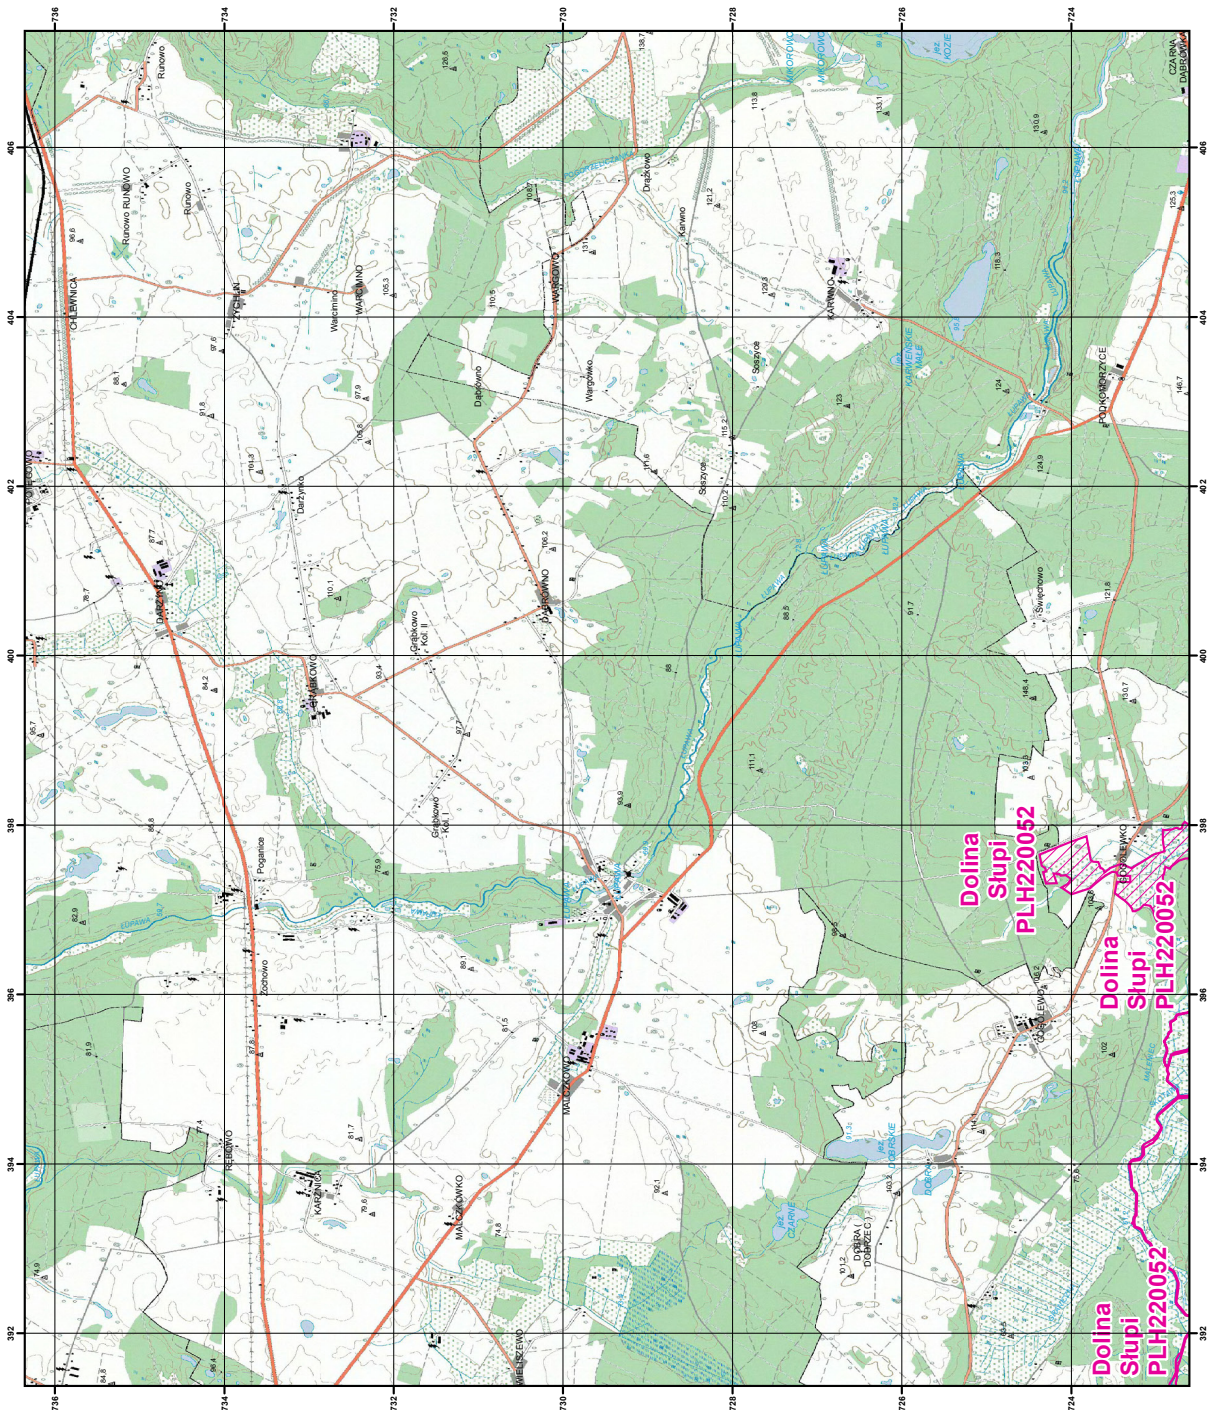

MAPA
SPECJALNEGO
OBSZARU
OCHRONY SIEDLISK

DOLINA SŁUPI
PLH220052
arkusz 4/11

0 0,5 1 2 3 km

specjalny obszar
ochrony siedlisk

Układ współrzędnych płaskich prostokątnych: PL-1992

MAPA
SPECJALNEGO
OBSZARU
OCHRONY SIEDLISK