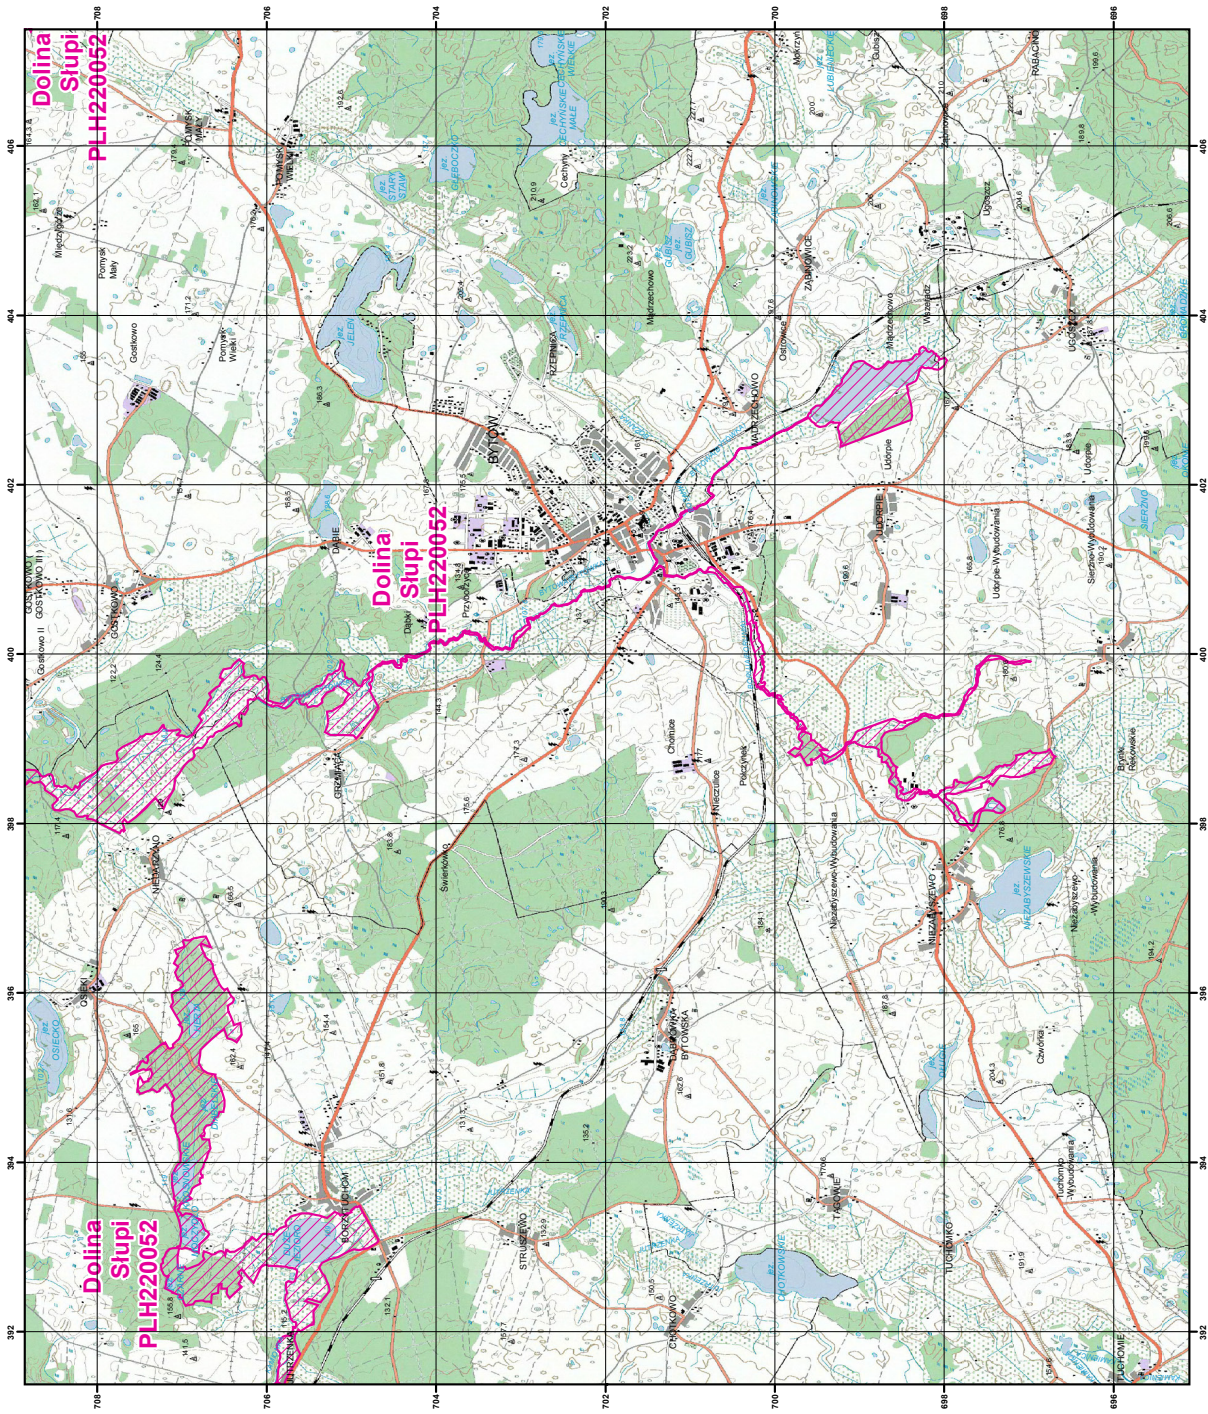

MAPA
SPECJALNEGO
OBSZARU
OCHRONY SIEDLISK
DOLINA SŁUPI
PLH220052
arkusz 10/11

0 0,5 1 2 3 km

specjalny obszar
ochrony siedlisk

Układ współrzędnych płaskich prostokątnych, PL-1992