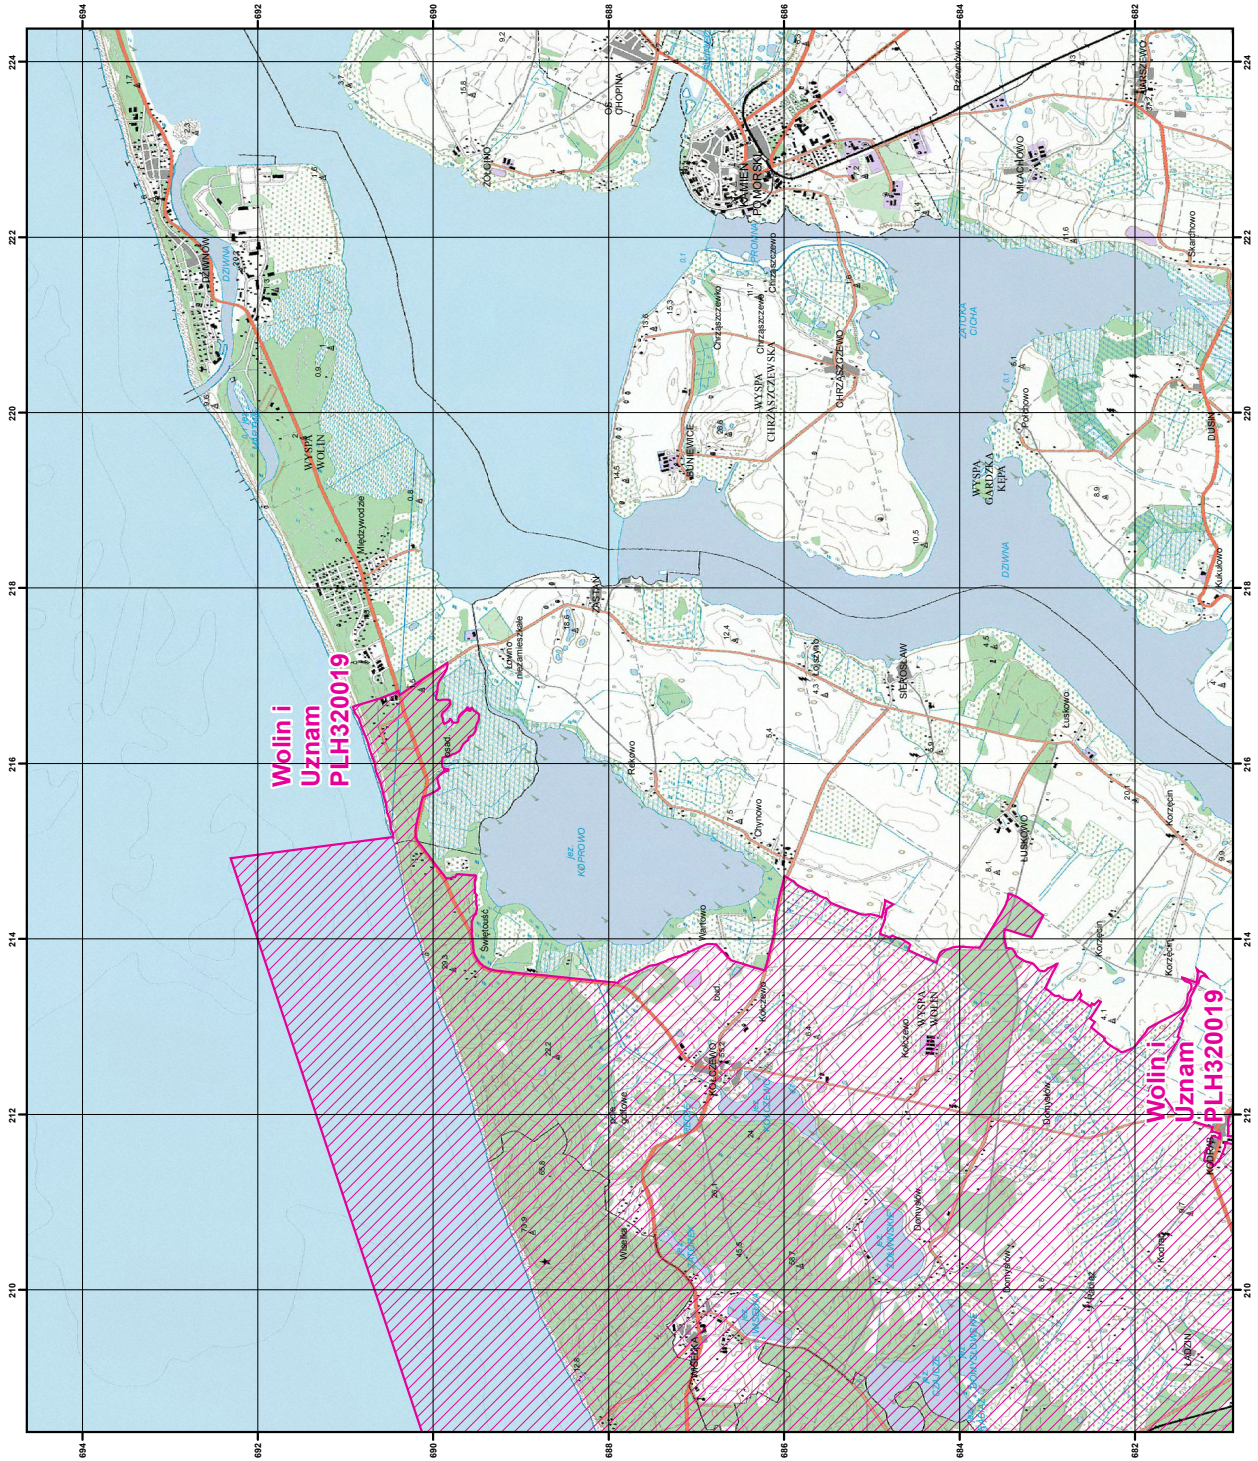

Załącznik nr 2

MAPA SPECJALNEGO OBSZARU OCHRONY SIEDLISK WOLIN I UZNAM (PLH320019)

MAPA
SPECJALNEGO
OBSZARU
OCHRONY SIEDLISK

WOLIN I UZNAM

PLH320019

arkusz 3/6

specjalny obszar
ochrony siedlisk

Układ współrzędnych płaskich prospektacyjnych: PL-1992