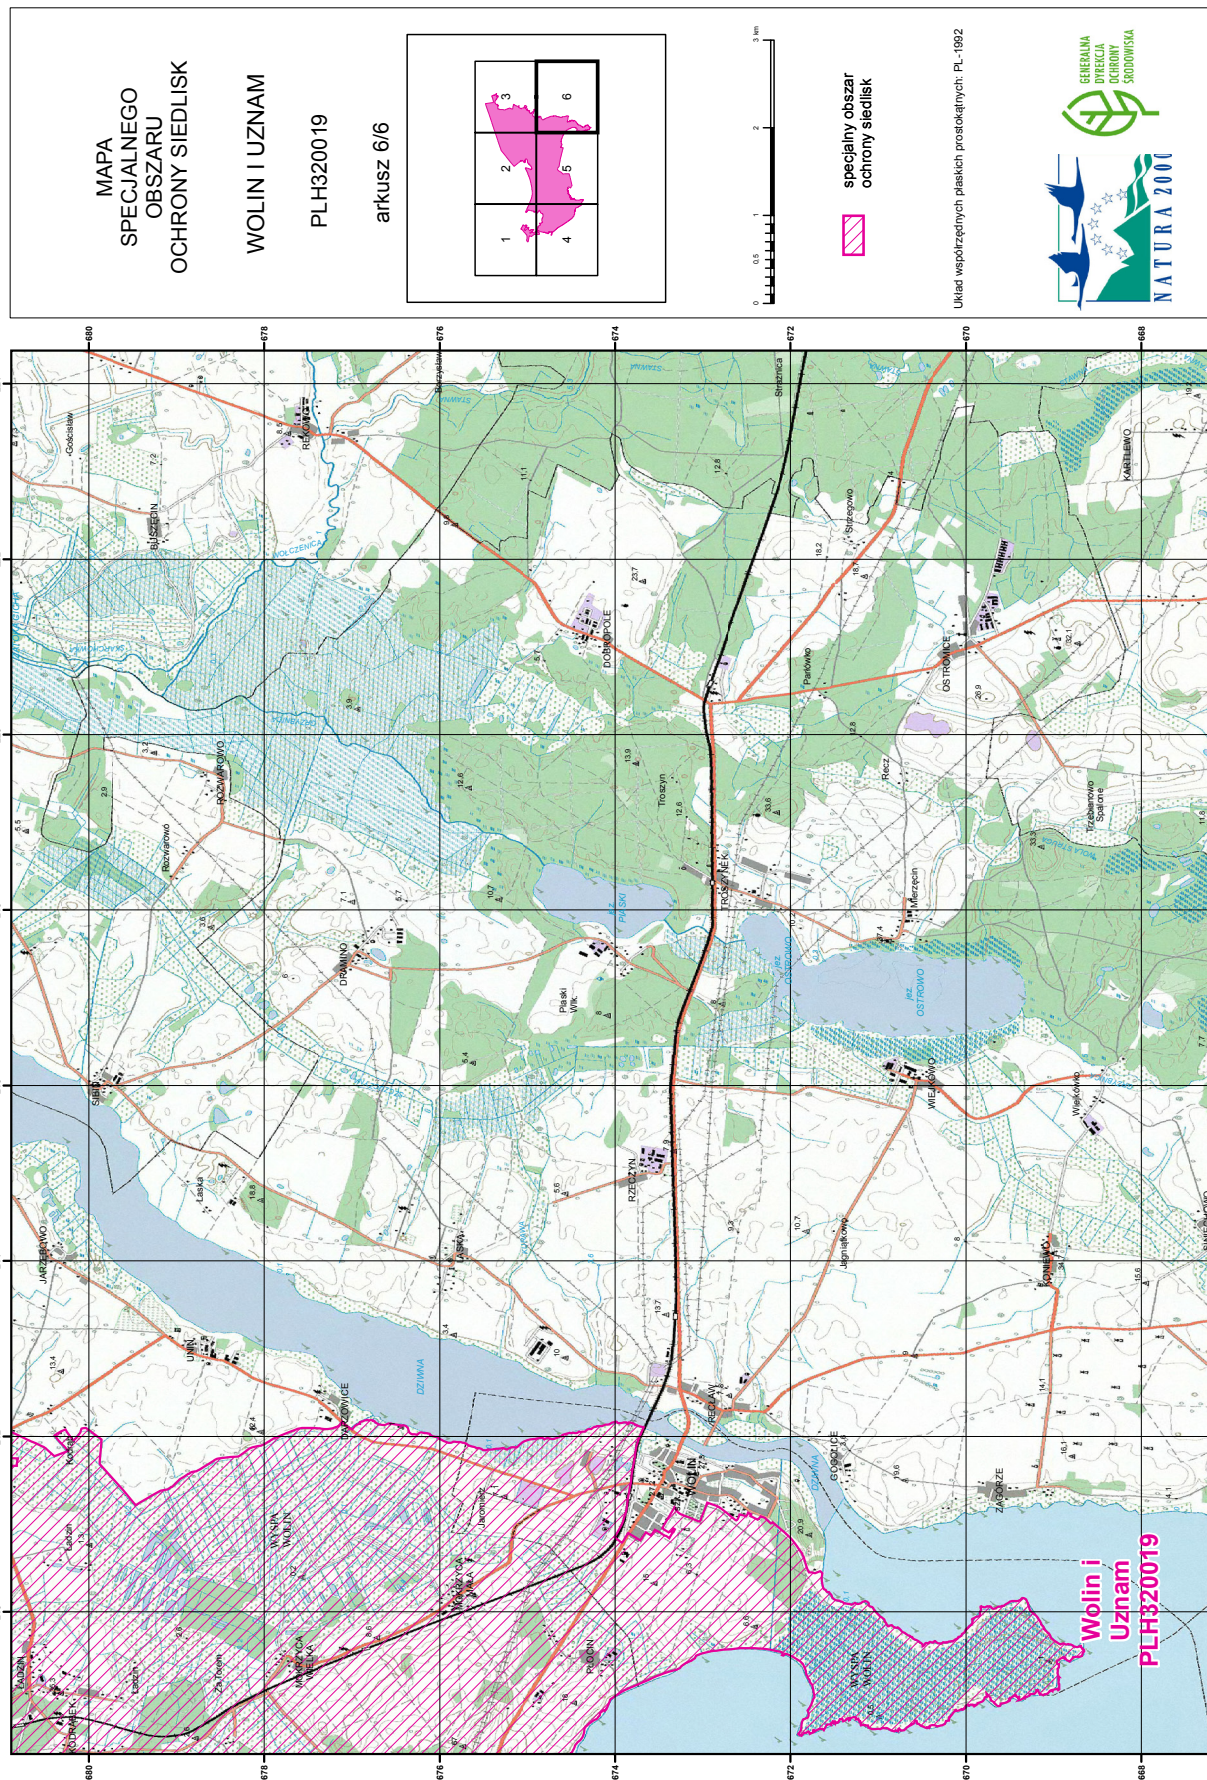

MAPA
SPECJALNEGO
OBSZARU
OCHRONY SIEDLISK
WOLIN I UZNAM
PLH320019
arkusz 4/6

specjalny obszar
ochrony siedlisk

Układ współrzędnych płaskich prostokątnych: PL-1982

Załącznik nr 3

SIEDLISKA PRZYRODNICZE BĘDĄCE PRZEDMIOTEM OCHRONY
NA SPECJALNYM OBSZARZE OCHRONY SIEDLISK WOLIN I UZNAM (PLH320019)