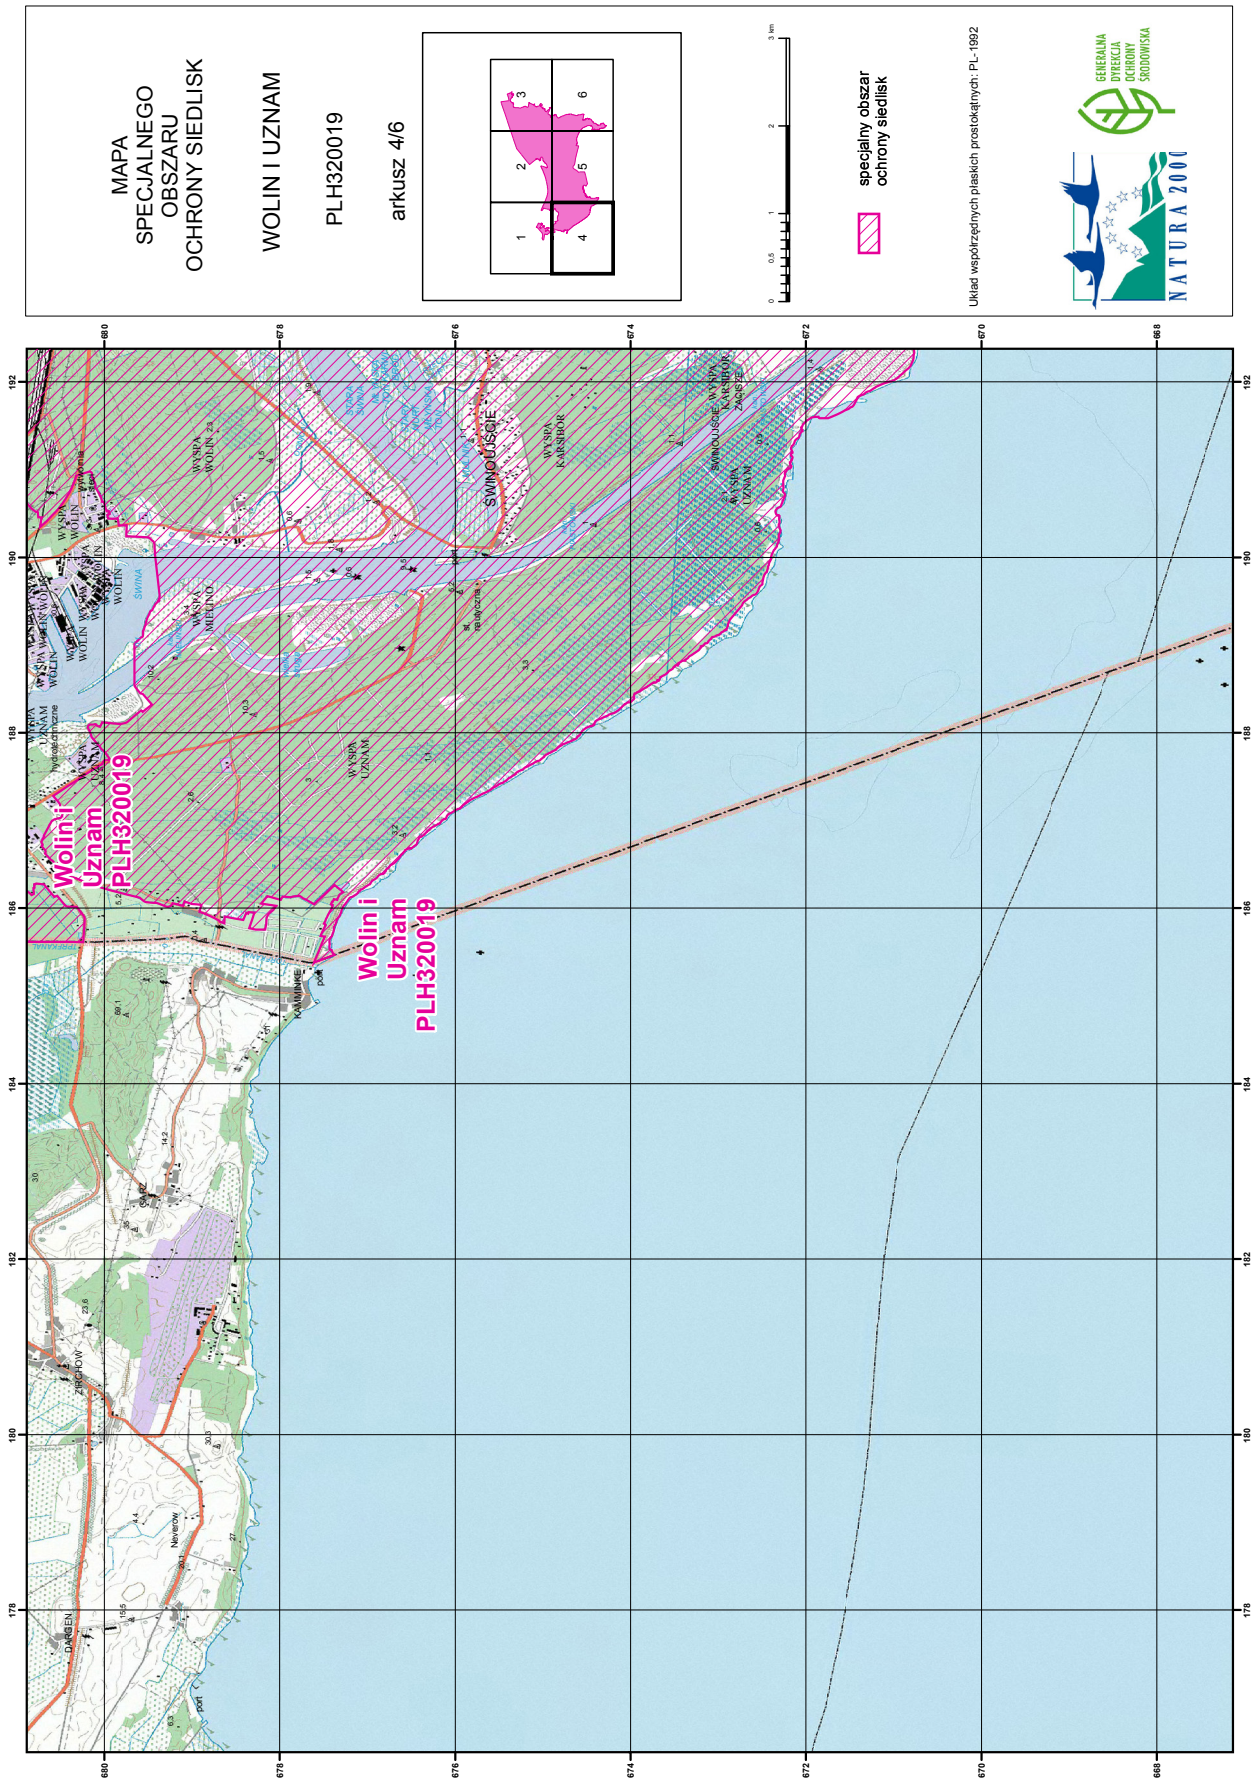

Załącznik nr 2

MAPA SPECJALNEGO OBSZARU OCHRONY SIEDLISK WOLIN I UZNAM (PLH320019)

MAPA
SPECJALNEGO
OBSZARU
OCHRONY SIEDLISK

WOLIN I UZNAM

PLH320019

arkusz 3/6

specjalny obszar
ochrony siedlisk

Układ współrzędnych płaskich prospektacyjnych: PL-1992