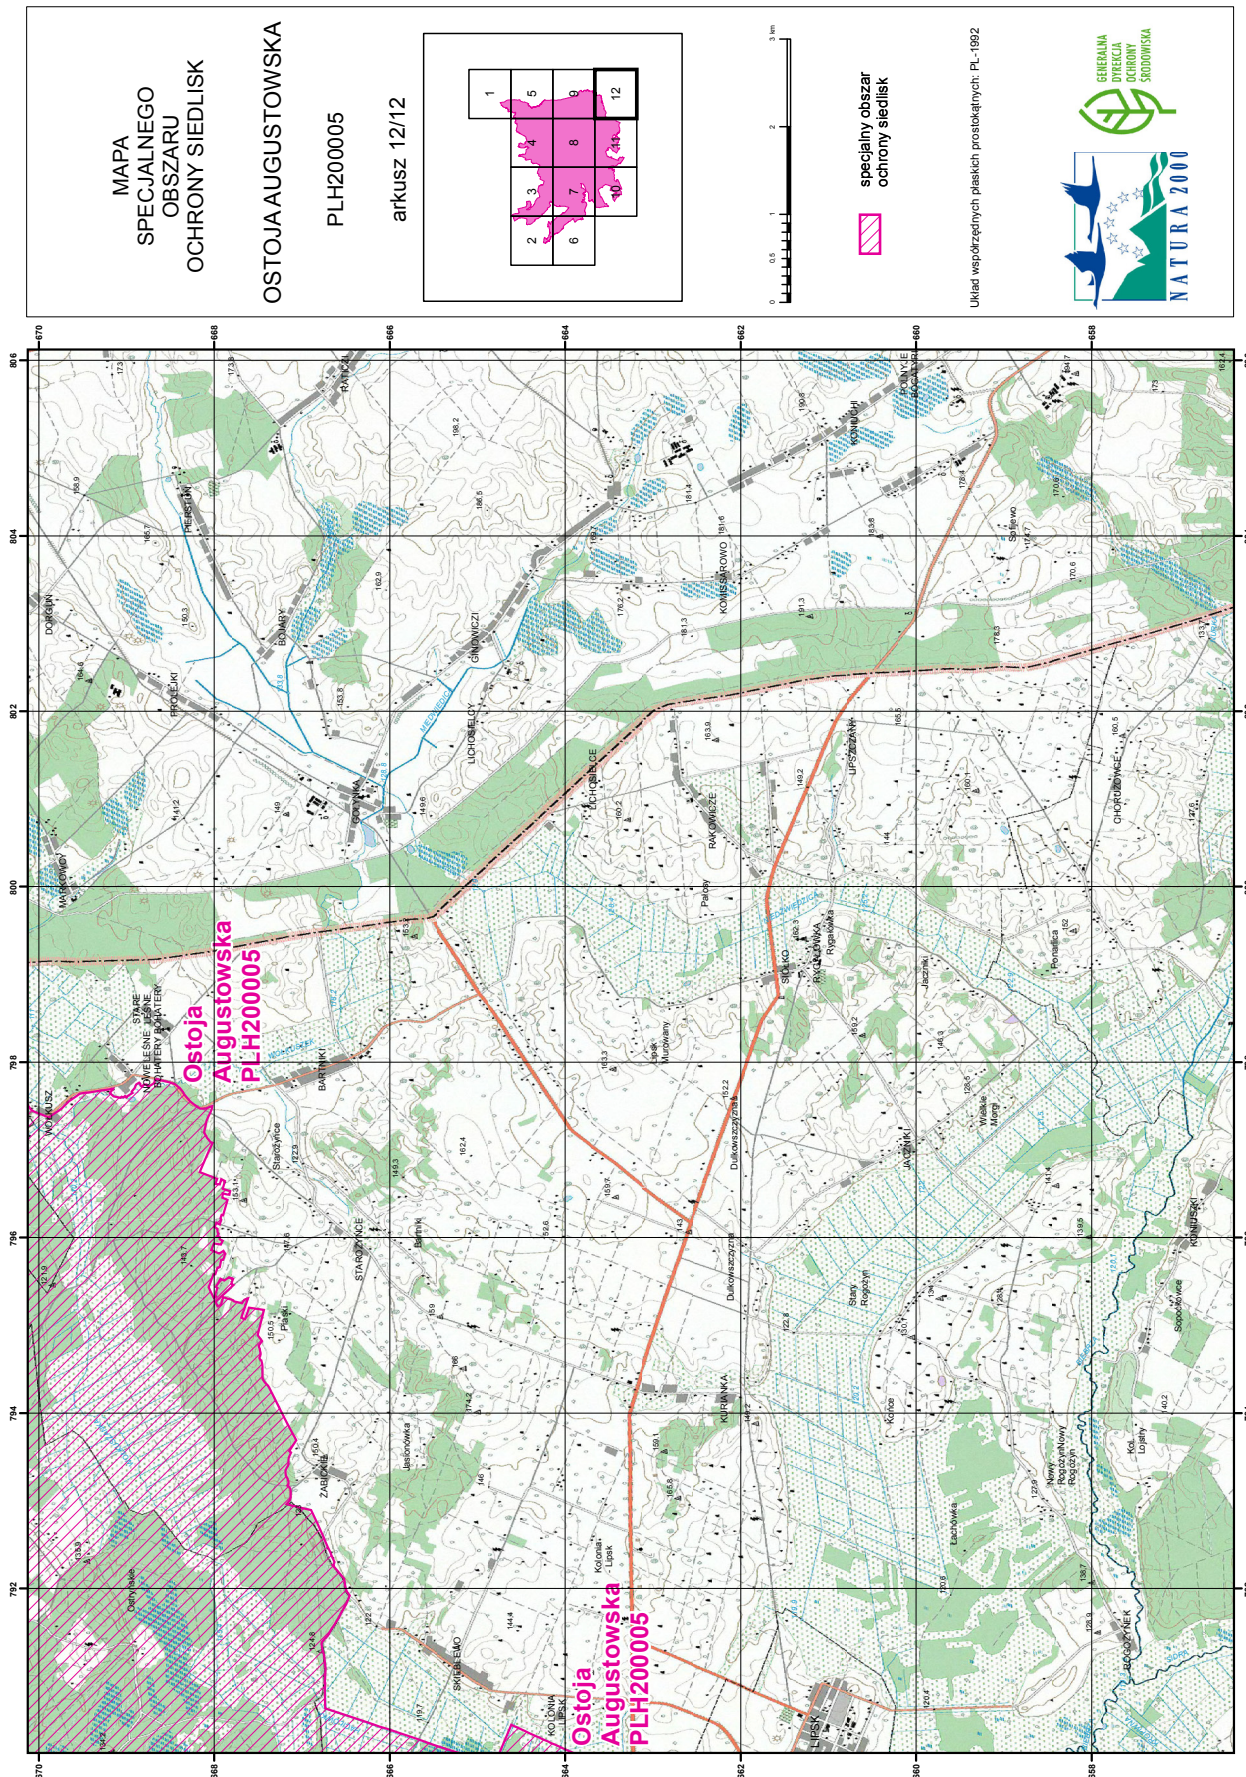

MAPA
SPECJALNEGO
OBSZARU
OCHRONY SIEDLISK

OSTOJA AUGUSTOWSKA

PLH200005

arkusz 10/12

0 0.5 1 2 3 km

specjalny obszar
ochrony siedlisk

Układ współrzędnych płaskich prostokątnych: PL-1992

Załącznik nr 3