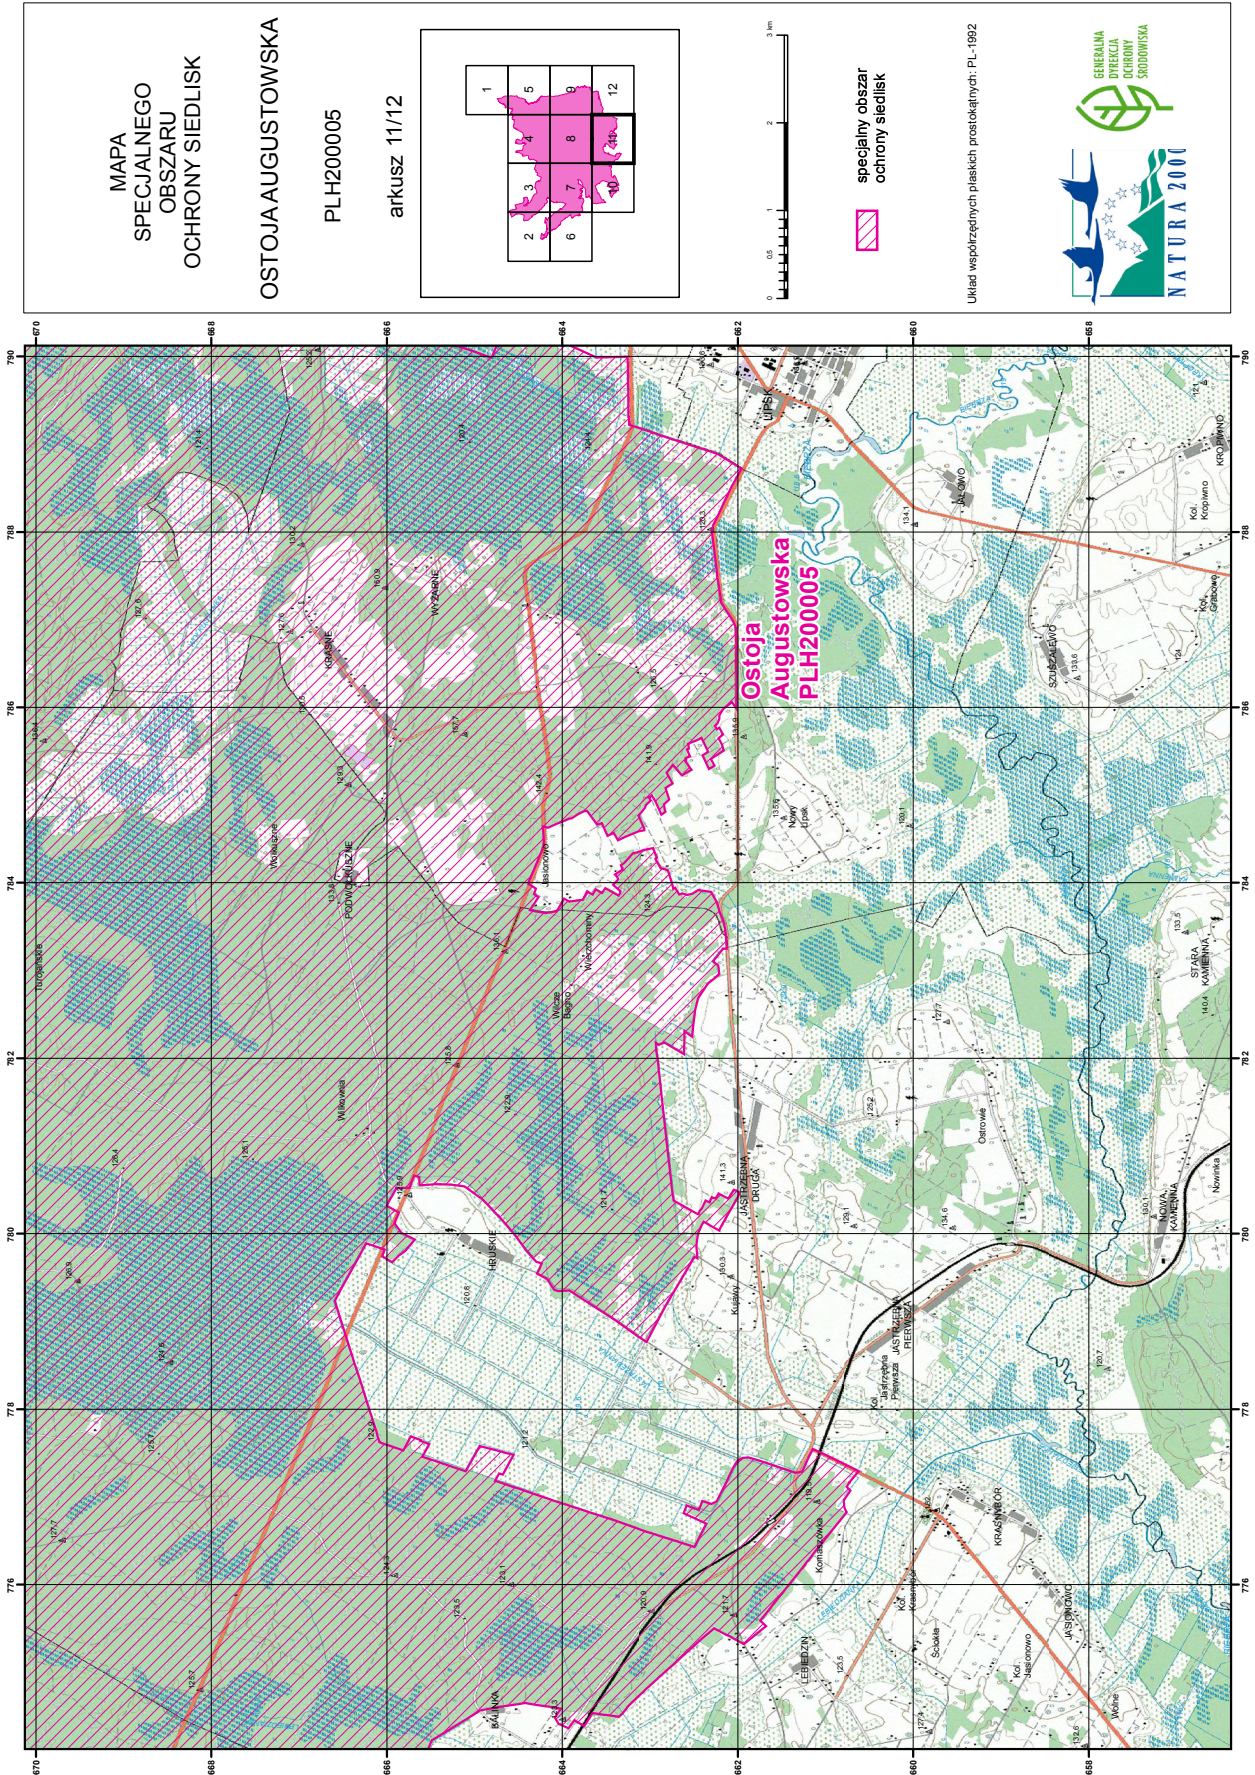

MAPA
SPECJALNEGO
OBSZARU
OCHRONY SIEDLISK

OSTOJA AUGUSTOWSKA

PLH200005

arkusz 10/12

0 0.5 1 2 3 km

specjalny obszar
ochrony siedlisk

Układ współrzędnych płaskich prostokątnych: PL-1992

Załącznik nr 3