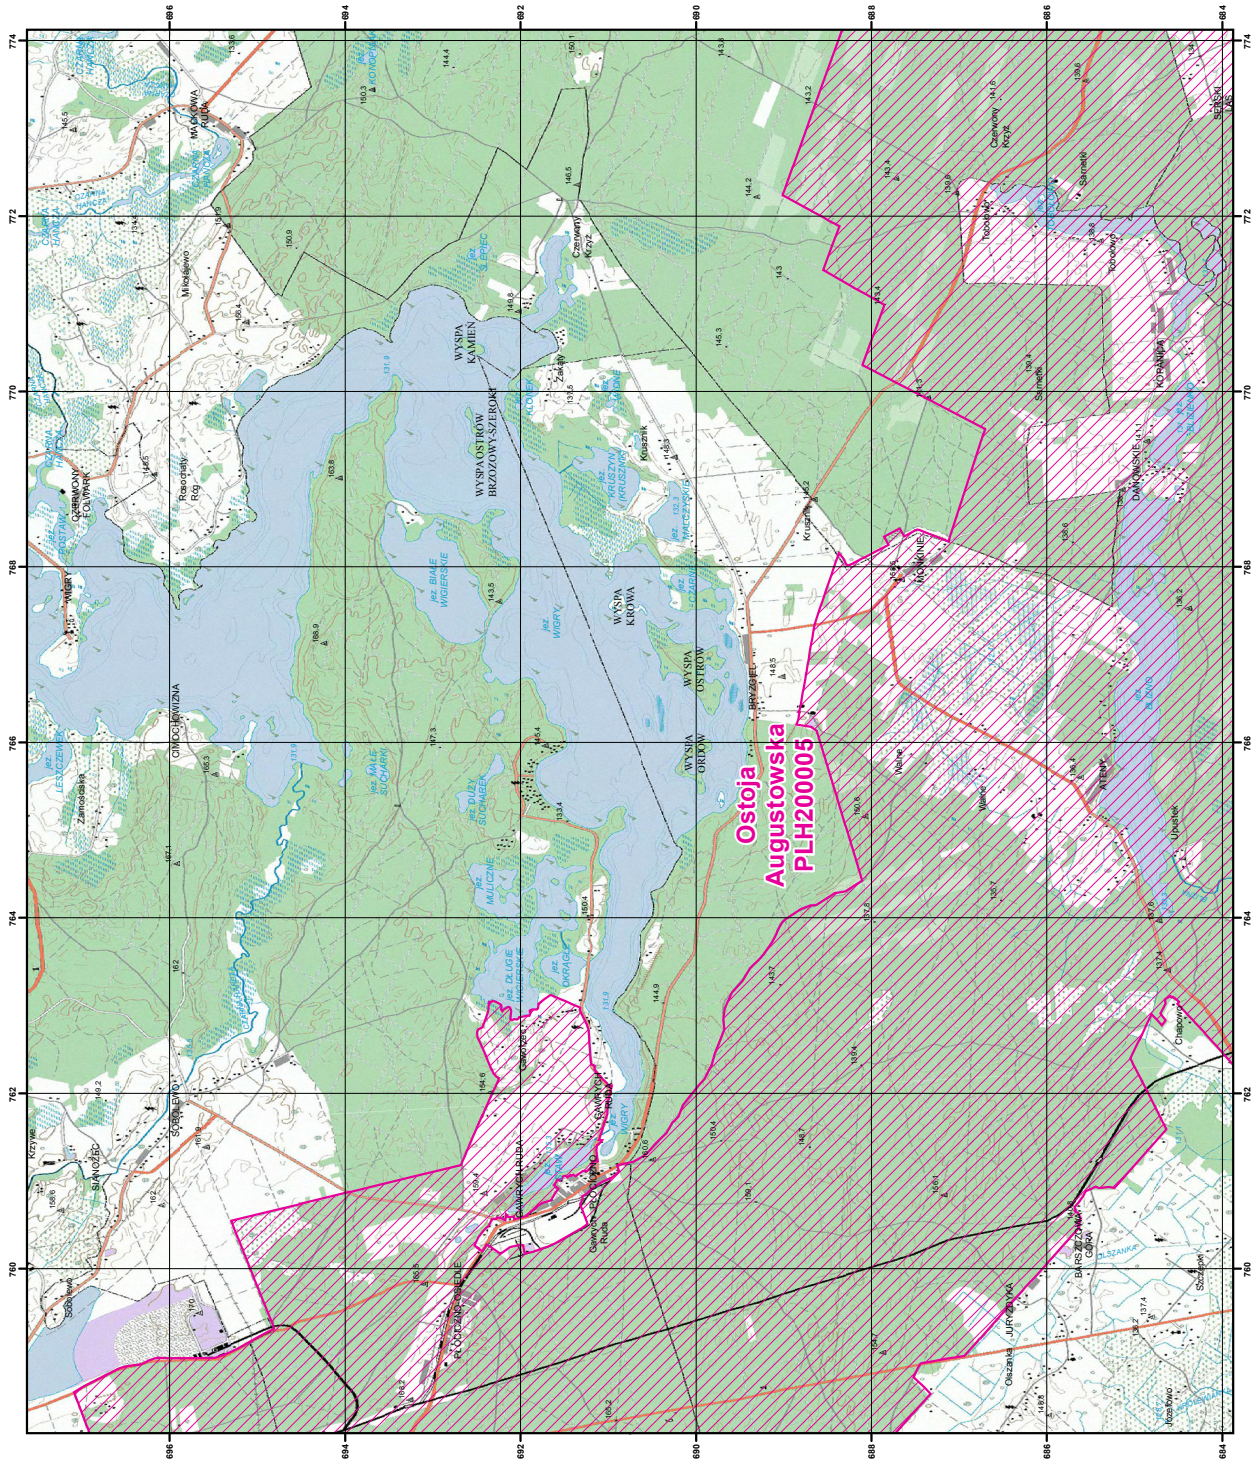

specjalny obszar
ochrony siedlisk

Układ współrzędnych płaskich prostokątnych: PL-1992