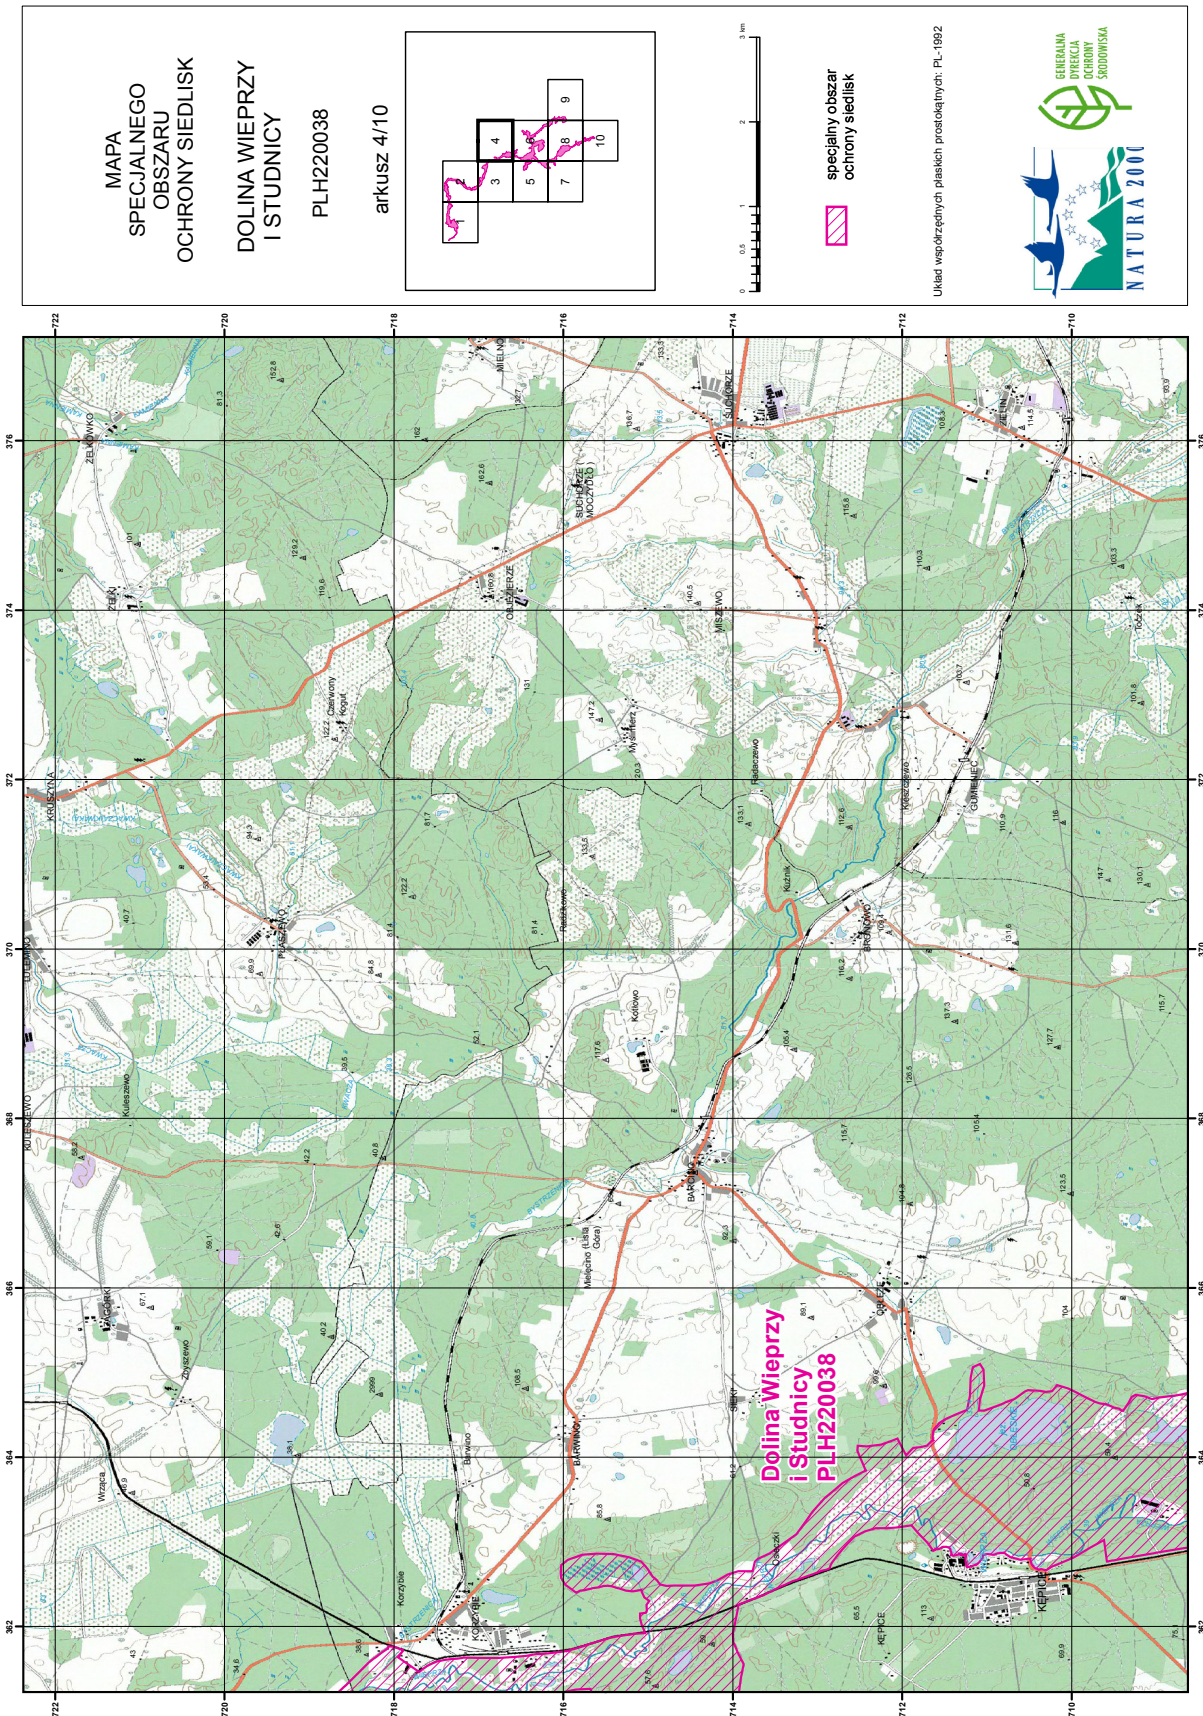

MAPA SPECJALNEGO OBSZARU OCHRONY SIEDLISK DOLINA WIEPRZY I STUDNICY (PLH220038)

MAPA
SPECJALNEGO
OBSZARU
OCHRONY SIEDLISK
DOLINA WIEPRZY
I STUDNICY
PLH220038
arkusz 6/10

0 0,5 1 2 3 km

specjalny obszar
ochrony siedlisk