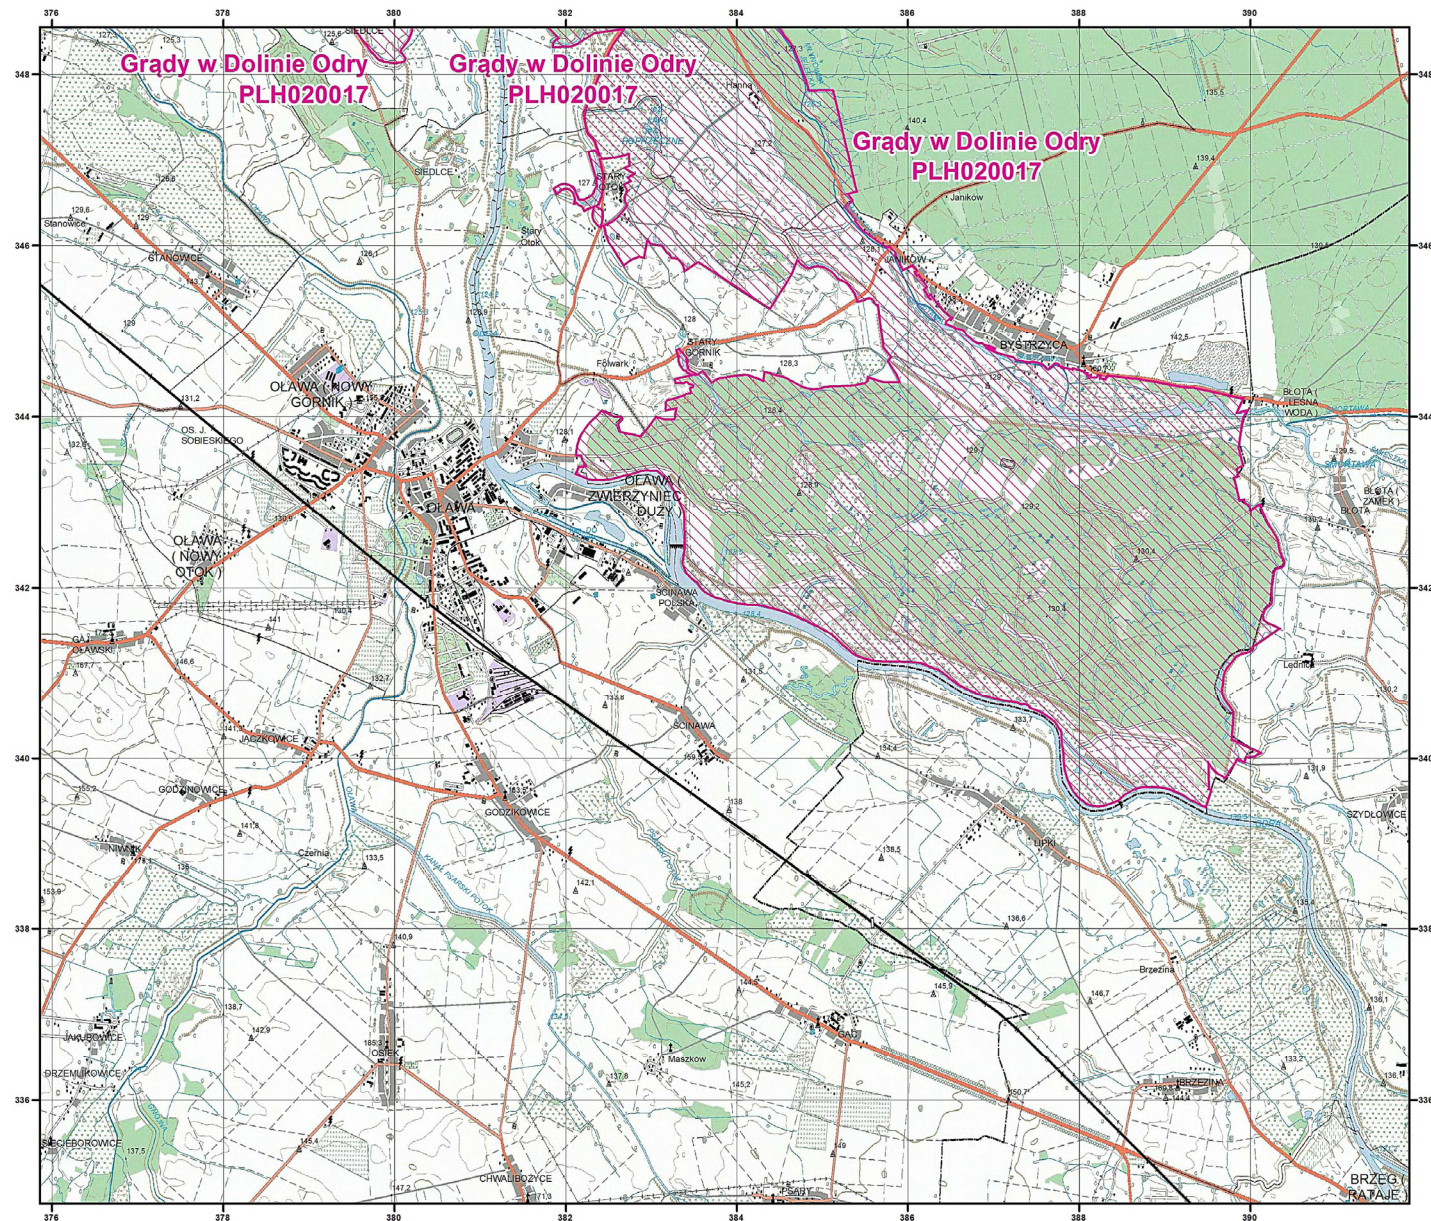

MAPA
SPECJALNEGO
OBSZARU
OCHRONY SIEDLISK

GRĄDY W DOLINIE
ODRY

PLH020017

arkusz 3/3

Załącznik nr 3

SIEDLISKA PRZYRODNICZE BĘDĄCE PRZEDMIOTEM OCHRONY NA SPECJALNYM OBSZARZE OCHRONY
SIEDLISK GRĄDY W DOLINIE ODRY (PLH020017)

Lp.	Kod¹⁾	Nazwa
1	3150	Starorzeczca i naturalne eutroficzne zbiorniki wodne ze zbiorowiskami z <i>Nympheion</i>, <i>Potamion</i>
2	6120	Ciepłolubne, śródlądowe murawy napiaskowe (<i>Koelerion glaucae</i>)
3	6410	Zmiennowilgotne łąki trzęślicowe (<i>Molinion</i>)
4	6430	Ziołorośla górskie (<i>Adenostylion alliariae</i>) i ziołorośla nadrzeczne (<i>Convolvuletalia sepium</i>)
5	6440	Łąki selernicowe (<i>Cnidion dubii</i>)
6	6510	Niżowe i górskie świeże łąki użytkowane ekstensywnie (<i>Arrhenatherion elatioris</i>)
7	9170	Grąd środkowoeuropejski i subkontynentalny (<i>Galio-Carpinetum</i>, <i>Tilio-Carpinetum</i>)
8	91E0	Łęgi wierzbowe, topolowe, olszowe i jesionowe (<i>Salicetum albo-fragilis</i>, <i>Populetum albae</i>, <i>Alnenion glutinoso-incanae</i>) i olsy źródłiskowe
9	91F0	Łęgowe lasy dębowo-wiązowo-jesionowe (<i>Ficario-Ulmetum</i>)

¹⁾ Kody siedliska są zgodne z rozporządzeniem Ministra Środowiska z dnia 13 kwietnia 2010 r. w sprawie siedlisk przyrodniczych oraz gatunków będących przedmiotem zainteresowania Wspólnoty, a także kryteriów wyboru obszarów kwalifikujących się do uznania lub wyznaczenia jako obszary Natura 2000 (Dz. U. z 2014 r. poz. 1713).